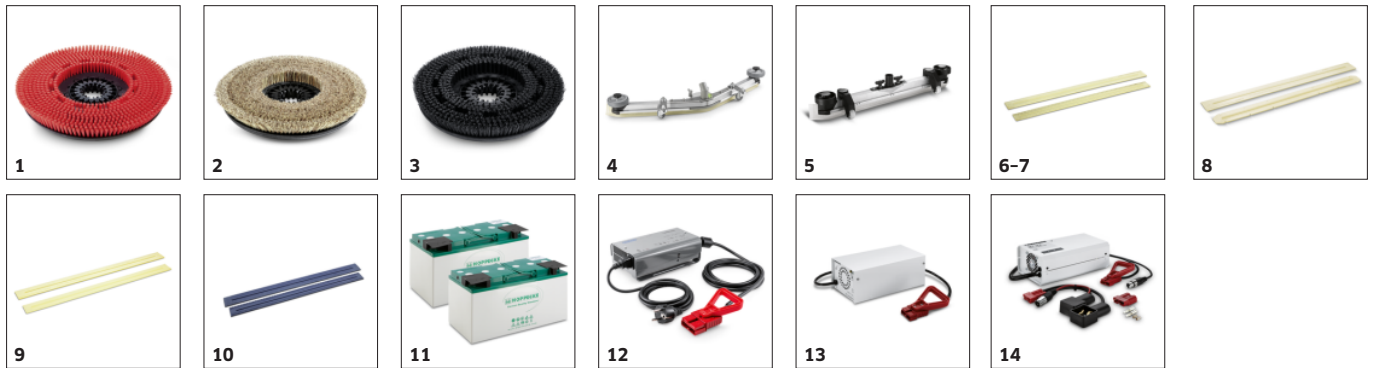

TILLBEHÖR TILL BD 43/25 C BP PACK 1.515-403.0

		Beställningsnummer	Beskrivning	
BORSTRONDELLER				
Rondell, Medium, Röd, 430 mm	1	4.905-022.0	Borstrondell, medelhård, röd, 430 mm i diameter. För normal användning. Även lämplig för känsliga golv. Borst: polypropen, 0,6 mm tjocka, 40 mm långa.	■
Rondell, Mjukt, Neutral, 430 mm	2	4.905-023.0	Av naturfibrer, för rengöring och polering. Passar D 43.	□
Rondell, Hård, Svart, 430 mm	3	4.905-025.0	Borstrondell, hård, svart, 430 mm i diameter. För hårt sittande smuts och grundrengöring. Endast för okänsliga golv. Borst: Tynex kornstorlek 180, 1 mm tjocka, 41 mm långa.	□
SUGRAMPER OCH SUGLISTER				
Sugramp komplett				
Suglist 900 mm, 900 mm, V-formad	4	4.777-079.0	900 mm lång, V-formad sugramp med sugläppar av slitage- och oljebeständig polyuretan med lång livslängd och för alla golv. Med vattenpass för precis inställning.	■
Suglist, 850 mm, Rakt	5	4.777-401.0	Rak, med stödrollar. Suglister av oljebeständig, transparent polyuretan.	□
Suglister för sugrampar				
Oljeresistent slitsad suglist 1010 mm, Olje resistent, skåra, 1010 mm	6	6.273-023.0	Sats med räfflade sugläppar som utvecklats för V-formade sugrampar med längden 900 mm. Sugläpparna är tillverkade av slitstark och oljebeständig polyuretan och är lämpliga för alla golv.	■
SUGLIST OLJEBESTÄNDIG, Olje resistent, skåra, 890 mm	7	6.273-207.0	Brun, oljebeständig, 870 mm.	□
Oljeresistent slitsad suglist 890 mm, Olje resistent, skårad, 890 mm	8	6.273-229.0	Brun, mot ränder, oljebeständig.	□
Oljeresistent slutna suglist 890 mm, Olje resistent, slutna, 890 mm	9	6.273-290.0	Sugläppsats som består av en främre och en bakre sugläpp. 890 mm långa. I slutet utförande av slitstark, oljebeständig och transparent polyuretan. För strukturerade golv.	□
SUGLIST STANDARD, Naturgummi, 890 mm	10	6.273-213.0	Blå, standard, 870 mm.	□
BATTERIER OCH LADDARE				
Batterier				
Battery kit AGM 2x 12V/80Ah, 24 V, 80 Ah, Underhållsfri	11	2.815-090.0	AGM-batterisats med 24 V spänning och 80 Ah (C5). Satsen innehåller 2 separata batterier, var och en med 12 V och 80 Ah kapacitet.	■
Laddare				
Laddare, 24 V	12	6.654-329.0	För kombiskurmaskiner från Kärcher: 24 V-batteriladdare för underhållsfria batterier med kapacitet på 70 till 115 Ah.	■
24 V-laddare, 24 V	13	6.654-067.0	Batteriladdare för batteri 6.654-048 och 6.654-097.	□
Laddare, 24 V	14	6.654-179.0	För batteri 6.654-097, för användning med 100 - 230 V.	□

■ Ingår i standardutrustningen □ Passande tillbehör