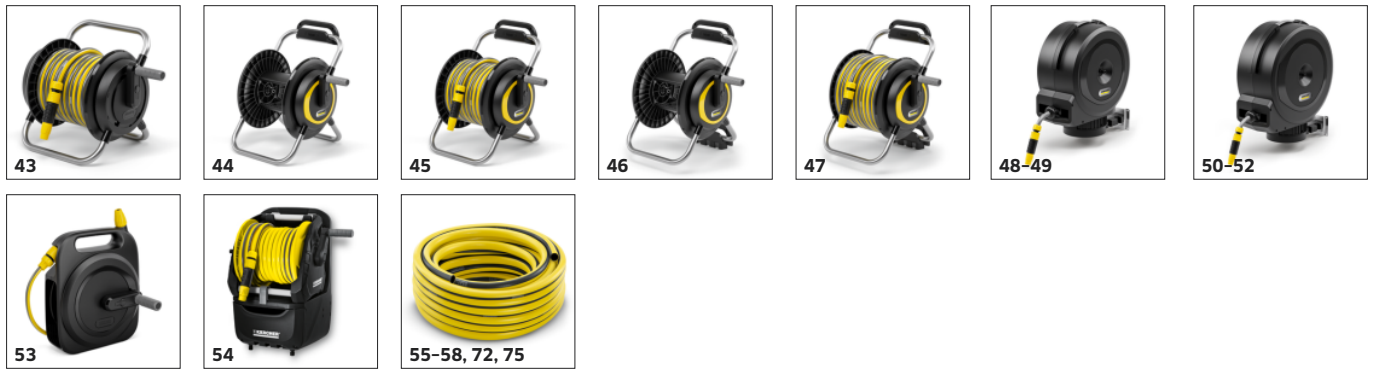

TILLBEHÖR TILL K 3 PREMIUM 1.603-180.0

	Beställningsnummer	Beskrivning	
SLANGVINDOR OCH SLANGKÄRROR			
Slangvinda HR 2.10 Set	43 2.645-370.0	Komplett sats för enkel bevattning och platsbesparande slangförvaring. Redo för omedelbar användning med en 10 m Kärcher-trädgårdsslang, kopplingar, kranadapter och munstycke.	☐
Slangvinda HR 3	44 2.645-371.0	En slangvinda - två funktioner: HR 3 används både för att förvara slangen på väggen och för mobil användning i trädgården.	☐
Väggmonterad slangvinda HR 3.20 Set	45 2.645-372.0	En slangvinda - två funktioner: satsen HR 3.20 med 20 m slang och tillbehör används både för att förvara slangen på väggen och för mobil användning i trädgården.	☐
Slangvinda HR 4	46 2.645-373.0	För slangförvaring på väggen och som mobil slangvinda: HR 4 erbjuder båda alternativen och kan enkelt tas ner från väggen för flexibel bevattning.	☐
Slangvinda HR 4.20 Set	47 2.645-374.0	För slangförvaring på väggen och som mobil slangvinda: satsen HR 4.20 med 30 m slang, tillbehör och munstyckshållare erbjuder båda alternativen för att ge flexibel bevattning.	☐
Automatisk slangbox HBX 4.15	48 2.645-377.0	Slangboxen för praktisk, flexibel och enkel bevattning. Med 15 m slang och automatisk slangindragning behöver du inte längre böja dig ner, veva eller smutsa ner händerna.	☐
Automatisk slangbox HBX 4.20	49 2.645-378.0	Slangboxen för praktisk, flexibel och enkel bevattning. Med 20 m slang och automatisk slangindragning behöver du inte längre böja dig ner, veva eller smutsa ner händerna.	☐
Automatisk slangbox HBX 5.25	50 2.645-379.0	Slangboxen för praktisk, flexibel och enkel bevattning. Med 25 m slang och automatisk slangindragning behöver du inte längre böja dig ner, veva eller smutsa ner händerna.	☐
Automatisk slangbox HBX 5.30	51 2.645-380.0	Slangboxen för praktisk, flexibel och enkel bevattning. Med 30 m slang och automatisk slangindragning behöver du inte längre böja dig ner, veva eller smutsa ner händerna.	☐
Automatisk slangbox HBX 5.35	52 2.645-381.0	Slangboxen för praktisk, flexibel och enkel bevattning. Med 35 m slang och automatisk slangindragning behöver du inte längre böja dig ner, veva eller smutsa ner händerna.	☐
Kompakt slangbox 2.10	53 2.645-388.0	Kompakt slangbox för balkonger, takterrasser, mindre trädgårdar och på camping. Snabb och bekväm att rulla ut och in. Idealisk för platsbesparande förvaring i lägenheter.	☐
HR 7.315 Slangvinda - 15 m slang	54 2.645-164.0	Slangvinda med 15 m slang för montering på vägg. Praktisk och platsbesparande med tillbehörsfack. Levereras med 15 m slang, munstycke, 3 slangkopplingar, 1 slangkoppling med vattenstopp, krananslutning G3/4 med G1/2 reduceringsnippel. Levereras färdigmonterad.	☐
SLANGAR			
PrimoFlex 1/2" 30m	55 2.645-248.0	Mycket robust och böjbeständig kvalitativ PrimoFlex®-slang för trädgård (1/2"). 30 m lång. Med tryckbeständigt förstärkningsnät. Innehåller inga ämnen som är hälsofarliga. Sprängtryck: 24 bar. Hög temperaturbeständighet från -20 till +65 °C.	☐
K	56 2.645-296.0		☐