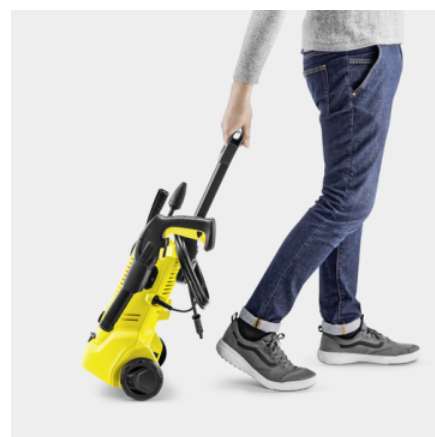

■ Ingår i standardutrustningen

Integrerad sugslang för rengöringsmedel

- Smidigt och lätt att använda rengöringsmedel.
- Kärchers rengöringsmedel (finns som tillval) skyddar och vårdar inte bara ytan som rengörs, utan ger även effektivare och mer långvariga resultat.

Enkel och praktisk förvaring

- Förvara slang, spolrör, spolhandtag och kabel på ett effektivt och snyggt sätt.

Stora hjul

- För säker och bekväm transport, även på trädgårdsgångar och andra ojämna underlag.
- Lättmanövrerad.