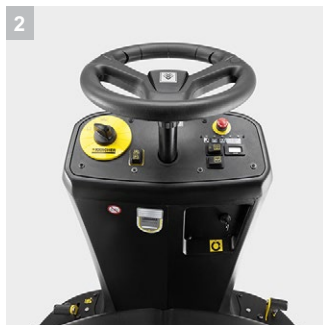

## KM 90/60 R Bp Pack Adv

เครื่องกวาดพื้นแบบนั่งขับ KM 90/60 R Bp Pack Adv แข็งแรงทนทาน ขนาดกะทัดรัด เคลื่อนย้ายคล่องตัว และไม่มีไอเสีย มาพร้อมกับระบบทำความสะอาดตัวกรอง Tact, Home Base, Easy Operation และพื้นที่เก็บกวาดฝุ่นที่มีประสิทธิภาพ