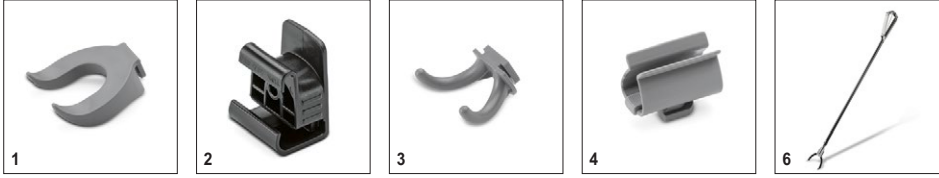

KM 90/60 R Bp Pack Adv 1.047-302.0

		หมายเลขสั่งซื้อ	ความยาว	สี	ปริมาณ	ราคา	
อุปกรณ์เสริมสำหรับ Home Base							
Holder bottle	1	6.980-080.0		สีเทา	1 ชิ้นส่วน		เหมาะสำหรับการขนส่งขวดสเปรย์ - ใช้ร่วมกับอะแดปเตอร์ Home Base 5.035-488.0 เท่านั้น ☐
Adapter Homebase	2	5.035-488.0			1 ชิ้นส่วน		ตัวยึดสำหรับตะขอและคลิปต่าง ๆ บนเครื่อง ☐
Double hook	3	6.980-077.0			1 ชิ้นส่วน		ขอเกี่ยวคู่สำหรับติดถุงขยะ ฯลฯ เข้ากับเครื่อง สำหรับใช้กับอะแดปเตอร์ Homebase 5.035-488.0 เท่านั้น ☐
Holder handhold grey	4	6.980-078.0		สีเทา	1 ชิ้นส่วน		ไม้กั้นสำหรับติดไม้กั้นเข้ากับเครื่อง สำหรับใช้กับอะแดปเตอร์ Homebase 5.035-488.0 เท่านั้น ☐
	5	4.035-523.0					☐
	6	4.035-524.0					☐

☒ รวมค่าจัดส่ง
☐ อุปกรณ์เสริมที่พร้อมจัดส่ง