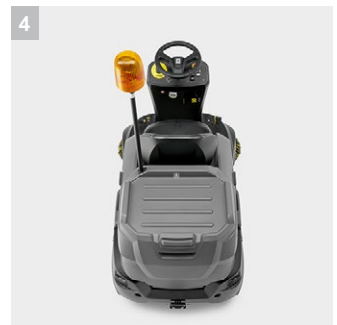

## KM 90/60 R Bp Pack Adv

เครื่องกวาดพื้นแบบนั่งขับ KM 90/60 R Bp Pack Adv แข็งแรงทนทาน ขนาดกะทัดรัด เคลื่อนย้ายคล่องตัว และไม่มีไอเสีย มาพร้อมกับระบบทำความสะอาดตัวกรอง Tact, Home Base, Easy Operation และพื้นที่เก็บกวาดฝุ่นที่มีประสิทธิภาพ