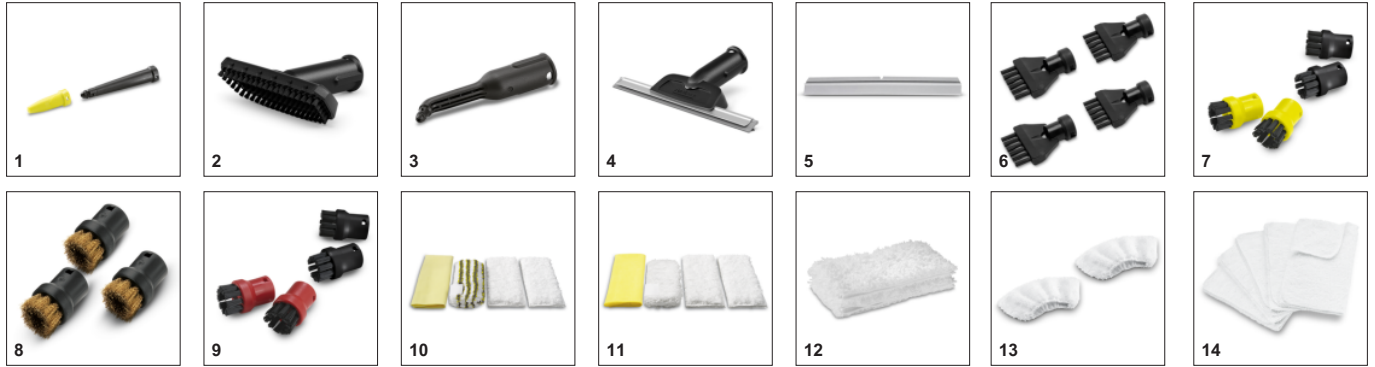

อุปกรณ์เสริมสำหรับ SG 4/4 1.092-104.0

		หมายเลขคำสั่งซื้อ		
เครื่องทำความสะอาดไอน้ำ / เครื่องทำความสะอาดไอน้ำพร้อมตุ๊กกลับ / ที่รีดผ้าแบบไอน้ำ				
หัวฉีด				
Power nozzle set	1	2.863-263.0	ชุดหัวฉีดอุปกรณ์เสริม ประกอบด้วยชุดหัวฉีด ชิ้นส่วนอุปกรณ์เสริม สำหรับการทำความสะอาดตามซอก หรือ มุม	☒
เครื่องมือช่าง	2	2.884-280.0	เครื่องมือมือพร้อมแปรงเพิ่มเติมสำหรับทำความสะอาดพื้นที่ขนาดเล็กเช่นห้องอาบน้ำฝักบัว, กระจ่างเงาผนัง ฯลฯ เหมาะสำหรับการใช้งานที่มีหรือไม่มีฝาปิด	☒
Point jet nozzle	3	2.884-281.0	เหมาะอย่างยิ่งสำหรับการทำความสะอาดในรอยแยกมุมขอบและพื้นที่ที่เข้าถึงยาก เมื่อใช้ร่วมกับแปรงปกคลุมแอปพลิเคชันมีมากมาย	☒
ที่ปิดกระจกสำหรับเครื่องทำความสะอาดระบบไอน้ำ	4	2.863-025.0	เครื่องมือทำความสะอาดกระจกหน้าต่าง หรือกระจกอย่างละเอียดโดยใช้ร่วมกับเครื่องทำความสะอาดระบบไอน้ำ	☐
ใบปัดน้ำฝนสำหรับเครื่องมือหน้าต่าง	5	6.273-140.0	ยางปัดน้ำฝนสำหรับเครื่องมือทำความสะอาดหน้าต่าง	☐
ชุดหัวแปรง				
หัวแปรงแบนเข้าซอก Crevice brush set	6	2.863-324.0	หัวแปรงแบนเข้าซอก Crevice brush set เพื่อการทำความสะอาดร่องและซอกเล็กน้อยอย่างง่ายดายและมีประสิทธิภาพ	☐
Round brush set	7	2.863-264.0	ชุดแปรงกลมใช้งานได้อย่างจริงกับสองแปรงสีตาและสีเหลืองสอง – เหมาะสำหรับใช้ในพื้นผิวต่าง ๆ	☐
ชุดแปรงกลมขนแปรงทองเหลือง	8	2.863-061.0	ชุดแปรงกลมที่มีขนแปรงทองเหลืองสำหรับขจัดสิ่งสกปรกที่ฝังแน่นและฝังแน่น เหมาะสำหรับพื้นผิวที่บอบบาง	☐
ชุดแปรงกลม	9	2.863-058.0	ชุดแปรงกลมใช้งานได้อย่างจริงมีสองสี	☐
ชุดผ้าห่ม				
Cloth set Steam+Clean Bath	10	2.863-171.0	ชุดผ้าสำหรับทำความสะอาดไอน้ำในห้องน้ำ: ผ้าเช็ดทำความสะอาดพื้นไมโครไฟเบอร์ 2 ผืน, ผ้าเช็ดขนาด 1 ไมโครไฟเบอร์สำหรับขจัดคราบตะกรันและสบู่, และผ้าเช็ดไมโครไฟเบอร์ 1 ผืนสำหรับกระจก ฯลฯ	☐
Cloth set Steam+Clean Kitchen	11	2.863-172.0	ชุดผ้าสำหรับทำความสะอาดไอน้ำในห้องครัว: ผ้าทำความสะอาดพื้นไมโครไฟเบอร์สองผืน, ปกป้องผนังสำหรับหัวฉีดมือเพื่อคลายสิ่งสกปรกที่ปากแข็ง, ผ้าสแตนเลสไมโครไฟเบอร์หนึ่งผืน	☐
Cloth set Steam+Clean Floor	12	2.863-173.0	ผ้าเช็ดทำความสะอาดผ้าไมโครไฟเบอร์นุ่ม ๆ 2 ผืนเพื่อการขจัดสิ่งสกปรกได้ง่าย สำหรับพื้นที่สะอาดอย่างสมบูรณ์แบบ	☐
Microfibre sleeves for hand nozzle	13	2.863-270.0	ชุดที่มีสองครอบคลุมสำหรับหัวฉีดมือ แผ่นยึดทำจากไมโครไฟเบอร์คุณภาพสูงเพื่อผลลัพธ์ที่ดีที่สุดเมื่อคลายและยกสิ่งสกปรก	☐
Cloth set 5 Stück	14	6.369-481.0	ไม่เป็นขูดขีดและสวมใส่สบาย: ผ้าปูพื้นผ้าคุณภาพสูงกว้าง 5 ผืน	☐

☒ รวมคำสั่งซื้อ ☐ อุปกรณ์เสริมที่พร้อมจัดส่ง