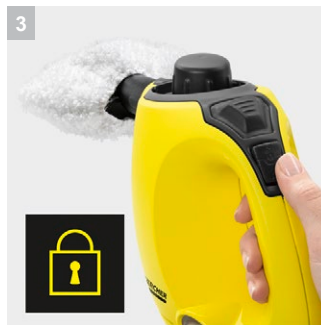

SC 1

ด้วยขนาดกะทัดรัด ทำให้เครื่องทำความสะอาดระบบไอน้ำแบบมือถือ SC 1 เหมาะที่สุดสำหรับการทำความสะอาดเป็นครั้งคราวอย่างรวดเร็วโดยไม่ต้องใช้สารเคมี

1 แรงดันไอน้ำ 3.0 บาร์

- ขจัดสิ่งสกปรกทุกประเภทได้อย่างง่ายดาย แม้ในบริเวณที่เข้าถึงยาก

2 ขนาดเล็ก ถนอมมือ และจัดเก็บง่าย

- อุปกรณ์นี้สามารถเก็บในบริเวณที่ใช้งานเพื่อให้เข้าถึงได้ง่าย
- สามารถเก็บชิ้นส่วนทั้งหมดไว้ด้วยกันในกระเป๋าอุปกรณ์เสริมที่ใช้งานสะดวก

3 ล็อคนริภัยป้องกันเด็กที่อุปกรณ์

- ระบบล็อคที่ไวใจได้เพื่อป้องกันไม่ให้เด็กนำไปใช้โดยไม่เหมาะสม

4 อุปกรณ์เสริมแบบมัลติฟังก์ชัน

- การทำความสะอาดพื้นผิวต่างๆ อย่างเป็นผลด้วยหัวฉีดพื้น หัวฉีดแบบมือจับ แปรงทรงกลม และอื่นๆ อีกมากมาย

SC 1

- ขนาดกะทัดรัด จัดเก็บง่าย
- พร้อมใช้ตลอดเวลา