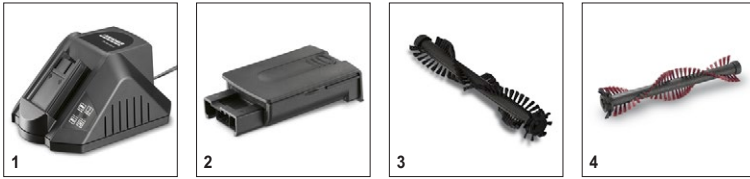

หมายเลขสั่งซื้อ	ปริมาณ				ราคา	
ถ่านชาร์จ + เครื่องชาร์จ								
	1	6.654-190.0	1				Charger, 1 slotv เครื่องชาร์จถ่านแบบสากลสำหรับเวลาชาร์จสั้น	■
Accumulator replacement Li-Ion	2	6.654-328.0	1				แบตเตอรี่สำรองที่มีเซลล์ Li-Ion (7.2 V / 2.6 A) สามารถชาร์จด้วยเครื่องชาร์จถ่านของเดี่ยวหรือสี่ช่อง	■
แปรงลูกกลิ้งสำหรับไมกวาดไฟฟ้า EB 30/1								
Roller brush packaged	3	4.762-400.0	1				สีดำ (ปกติ)	■
Roller brush red packaged	4	4.762-401.0	1				สีแดง (อ่อน) สำหรับพื้นผิวแข็ง	□

☒ รวมค่าจัดส่ง
☐ อุปกรณ์เสริมที่พร้อมจัดส่ง