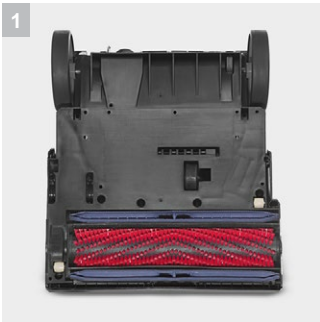

BR 30/4 C Adv

BR 30/4 C Adv เครื่องขัดพื้นพร้อมดูดกลับอัตโนมัติขนาดกะทัดรัดสำหรับพื้นที่ขนาดเล็กพร้อมท่อดูดอเนกประสงค์

CMS Purus Award 2009

1 แปรงลูกกลิ้งความเร็วสูง

- แรงกดของแปรงสูงกว่าการทำความสะอาดด้วยตนเองถึง 10 เท่า
- แปรงลูกกลิ้งยังสามารถทำความสะอาดพื้นผิวต่างระดับและรอยแตกต่างๆ ได้

2 แท่งในทันที

- ยางรีดน้ำแบบนุ่มขจัดคราบน้ำได้ทั้งในทิศทางเดินหน้าและถอยหลัง
- เพื่อการทำความสะอาดที่ล้ำลึก สามารถปิดการทำงานได้โดยใช้เท้าเหยียบที่เป็นเหยียบ

3 ถังบรรจุถอดเปลี่ยนได้

BR 30/4 C Adv

- สามารถเปิดการทำงานจากระยะไกลได้
- ทำงานได้ทั้งเดินหน้าและถอยหลัง
- ลูกกลิ้งไมโครไฟเบอร์ ดูดฝุ่นแบบแมนนวล

อุปกรณ์

แปรงลูกกลิ้ง	■
ถังบรรจุน้ำแบบสองถัง	■
การใช้งานกับระบบไฟเมน	■
ล้อหมุนเคลื่อนที่	■
ยางกวาดแบบตรง 2 ชั้น	■
■ รวมการจัดส่ง	

BR 30/4 C Adv 1.783-213.0

KÄRCHER

		หมายเลขสั่งซื้อ		ความยาว	สี	ปริมาณ	ราคา	
แปรงลูกกลิ้งสำหรับ BR								
แปรงลูกกลิ้ง	1	4.762-005.0	ปานกลาง	300 มม.	สีแดง	1 ชิ้นส่วน		Roller brush red complete BR 30/4 C แปรงลูกกลิ้งมาตรฐานสีแดงสำหรับการทำความสะอาดประจำวัน <input checked="" type="checkbox"/>
	2	4.762-452.0	นุ่ม	300 มม.	สีขาว	1 ชิ้นส่วน		แปรงลูกกลิ้งสีขาวสำหรับทำความสะอาดพื้นผิวที่บอบบาง <input type="checkbox"/>
	3	4.762-484.0		300 มม.	สีส้ม	1 ชิ้นส่วน		แปรงลูกกลิ้งสีส้มที่มีโครงสร้างสูง - ต่ำเพื่อการทำความสะอาดพื้นผิวที่มีประสิทธิภาพโดยเฉพาะ <input type="checkbox"/>
	4	4.762-499.0	นุ่ม	300 มม.	สีฟ้า	1 ชิ้นส่วน		สำหรับทำความสะอาดพรม <input type="checkbox"/>