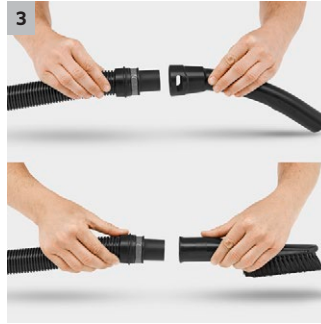

WD 4 Islak Kuru Süpürge

Süper güçlü ve enerji verimliliği sağlar: Darbeye dayanıklı 20 litrelik plastik hazne ve yeni patentli filtre çıkarma teknolojisine sahip orta seviye WD 4 Islak Kuru Süpürge.

1 Patentli filtre çıkarma teknolojisi

- Kirle hiçbir şekilde temas etmeden hızlı ve kolay filtre çıkarma
- Filtre değiştirmeden ıslak-kuru vakum yapabilme

2 Yenilikçi zemin başlığı ve emiş borusu

- Mükemmel temizleme performansı- ıslak, kuru, ince ve kaba kirlerde
- Maksimum vakumlama kolaylığı ve esnekliği için

3 Çıkarılabilir sap

- Farklı nozullar vakum hortumuna doğrudan bağlanabilir.
- Dar alanda bile kolayca vakumlama

4 Pratik park pozisyonu

- Kullanıma ara verildiğinde vakum borusu ve zemin nozulunun hızlı ve kolay depolanması