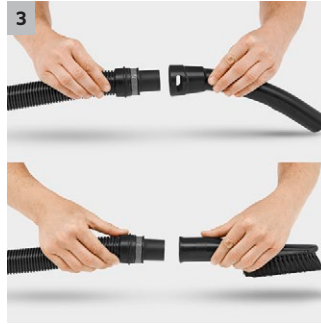

## WD 5 Çok Amaçlı Elektrikli Süpürge

WD 5 Çok Amaçlı Elektrikli Süpürge, ultra güçlü emiş performansı ile ön plana çıkar. Üstelik bu performansını enerji tasarrufu ile birlikte sunar.

### 2 Yenilikçi zemin başlığı ve emiş borusu

- Mükemmel temizleme performansı- ıslak, kuru, ince ve kaba kirlerde
- Maksimum vakumlama kolaylığı ve esnekliği için

### 3 Çıkarılabilir sap

- Farklı nozullar emiş hortumuna doğrudan bağlanabilir.
- Dar alanda bile kolayca vakumlama