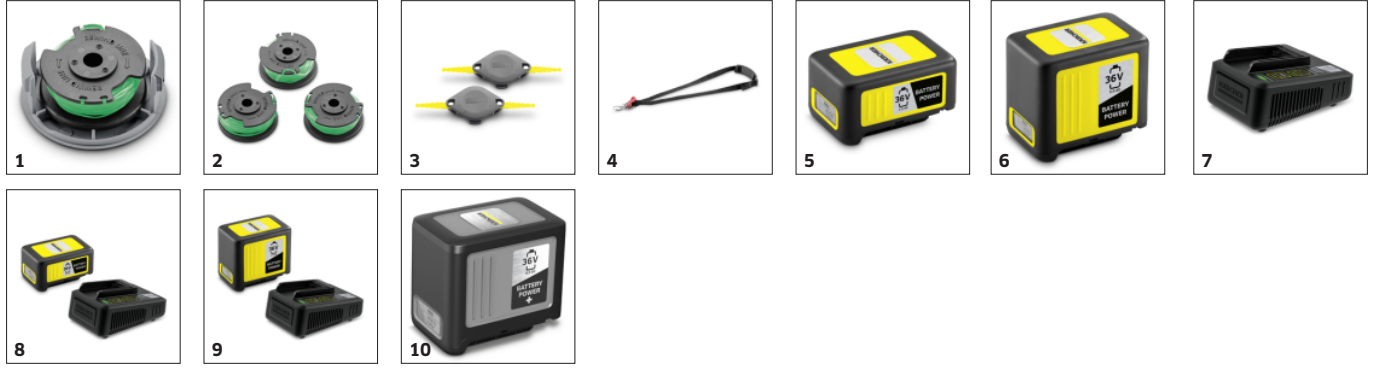

İÇİN AKSESUAR LTR 36-33 BATARYALI ÇİM BİÇME MAKİNESİ 1.444-350.0

	Sipariş No.	Tanımlama	
ÇİM DÜZELTİCİ			
NOCH NICHT GEPFLEGT ^^^^ ^^^^ ->	1 2.444-015.0		☒
	2 2.444-017.0		☐
2 LTR Pili içeren çim bıçak paketi	3 2.444-022.0	Bahçenizde erişilmesi zor yerlerde kontrolsüz büyüme yaygın mı? Tüm 18 V ve 36 V Kärcher pilli çim biçme makineleriyle uyumlu, çift bıçaklı düzelticiyi kullandıktan sonra dert değil.	☐
BAHÇE ALETLERİ AKSESUARLARI			
Shoulder belt	4 2.445-242.0		☒
AKÜLER			
Accumulator special accessories 36V 2,5A	5 2.445-030.0		☐
Accumulator special accessories 36V 5,0	6 2.445-031.0		☐
ŞARJ CİHAZI			
Fast battery recharger special accessori	7 2.445-033.0		☐
GİRİŞ SEVİYE BATARYA VE BATARYA ŞARJ CİHAZLARI			
Batarya Platform Kiti 36/25	8 2.445-064.0	36 V / 2,5 Ah değiştirilebilir bir batarya ve 36 V hızlı şarj cihazı içerir. 36 V Kärcher batarya platformundaki tüm cihazlar için uygundur.	☐
Batarya Platform Kiti 36/50	9 2.445-065.0	36 V / 5,0 Ah Değiştirilebilir batarya ve 36 V hızlı şarj cihazı. Kärcher 36 V batarya platformundaki tüm cihazlarda kullanım için uygundur.	☐
AKÜ			
Battery Power+ 36/60	10 2.042-022.0		☐

☒ Gönderimde dahildir ☐ Mevcut aksesuarlar