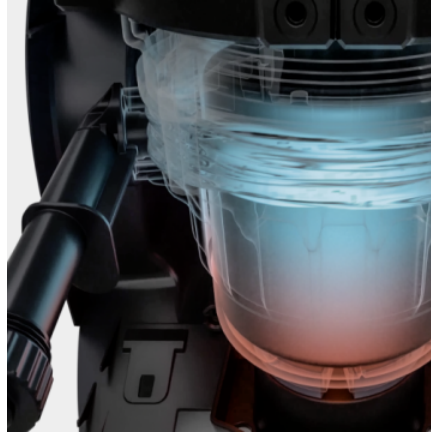

Su soğutmalı motor ve üstün performans

- Su soğutmalı motor, özellikle uzun servis ömrü ve yüksek performansı ile etkileyicidir.