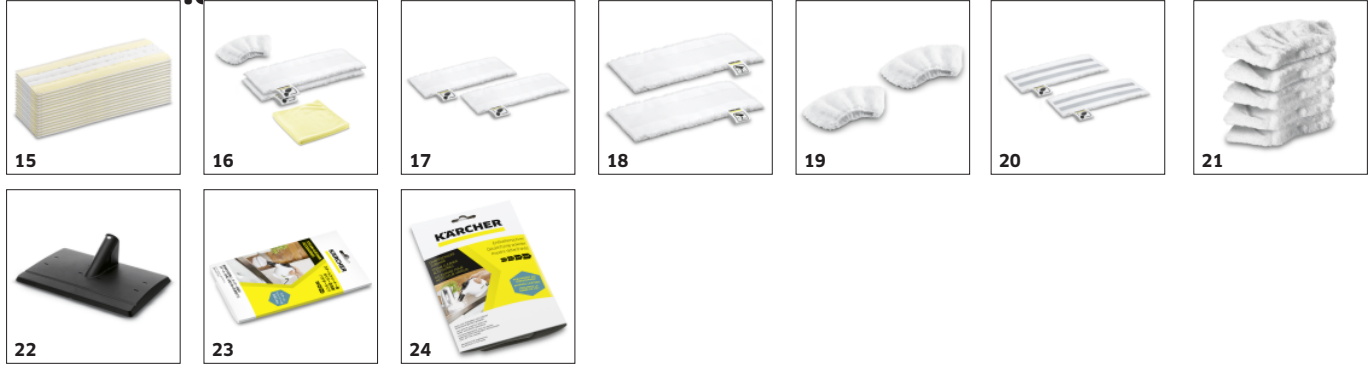

İÇİN AKSESUAR SC 4 EASYFIX BUHARLI TEMİZLİK MAKİNESİ + TEK KULLANIMLIK BEZ SETİ

1.512-463.0

	Sipariş No.	Tanımlama	
BUHARLI TEMİZLİK MAKİNESİ / BUHARLI TEMİZLİK ROBOTU / ÜTÜ İSTASYONU			
Kumaş setleri			
SC Easyfix serisi için tek kullanımlık bez	15	2.863-299.0	Sert yüzeylerin hızlı ve hijyenik olarak temizlenmesi için dizayn edilen EasyFix zemin başlığı 15 adet tek kullanımlık mikrofiber bezler ile birlikte tedarik edilmektedir. Sarı kanca ve halka şeritleri kumaşın makineye kolayca takılmasına yardımcı olur. ■
Mutfak için mikrofiber bez seti	16	2.863-265.0	Mutfakta buharlı temizlik için kullanılan mikrofiber seti ayrıca iki adet zemin temizliği için olan mikrofiber bez içermektedir. □
EasyFix mikrofiber zemin temizleme bezi (iki set)	17	2.863-259.0	Bez kir ile temas etmek zorunda kalmadan değiştirilebilir: yüksek kaliteli Easyfix mikrofiber zemin bezi tak-çıkart sistemi sayesinde, EasyFix buharlı temizleyici zemin başlığına takılması ve çıkarılması kolay ve hızlıdır. □
Microfiber floor cover set EasyFix Mini	18	2.863-296.0	□
El nozulu için mikrofiber bez seti	19	2.863-270.0	El nozulu için iki kapaklı set. Kapaklar, kirleri gevşetirken ve toplarken en iyi sonuçları elde etmek için yüksek kaliteli mikrofiberden yapılmıştır. □
Microfibre floor cloths abrasiv 2-er Se	20	2.863-309.0	□
TEMİZLİK HAVLUSU (SV 1802)	21	6.370-990.0	El aletiyle kullanım için uygun 5 adet yüksek kaliteli temizlik bezinden oluşan set □
Çok yönlü			
DUVAR KAĞIDI SÖKME APARATI	22	2.863-062.0	Duvar kağıdı sıyrıcı, buhar gücünü kullanarak duvar kağıdını ve yapışkan kalıntılarını temizlemek için idealdir. □
ENTKALKER			
NOCH NICHT GEPFLEGT ^_^_<_<_<_<_<_<_>	23	6.295-982.0	○
Kireç Çözücü RM 511 (6x17g)	24	6.295-987.0	Kettle ve kahve makineleri gibi su kaynatan el aletlerindeki kireçleri, buharlı temizlik makinesinin de gücünü kullanarak etkin bir şekilde çözer. ○
RM 511 6x17g Descaling powder EU	25	6.296-193.0	○

■ Gönderimde dahildir □ Mevcut aksesuarlar ○ Temizlik maddeleri