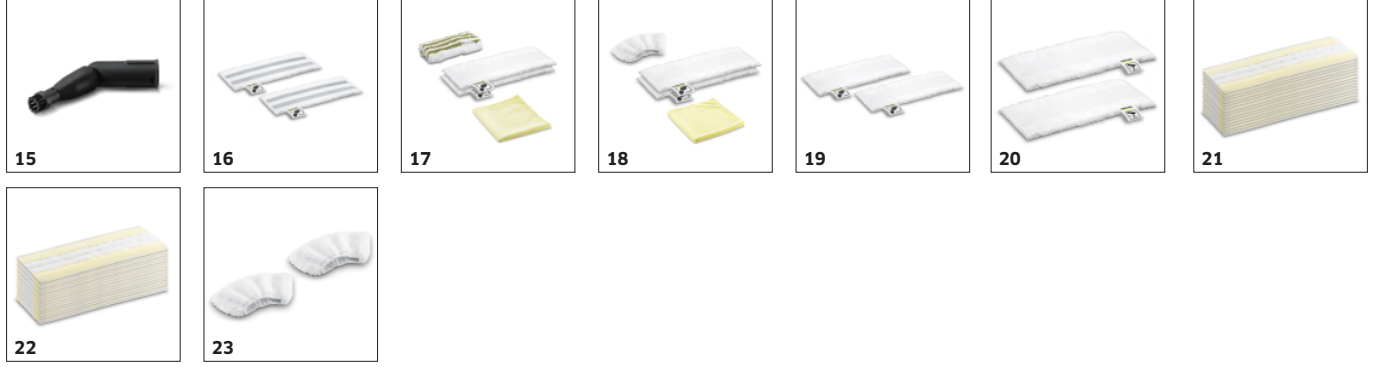

İÇİN AKSESUAR SC 3 EASYFIX BUHARLI TEMİZLİK MAKİNESİ 1.513-110.0

	Sipariş No.	Tanımlama		
BUHARLI TEMİZLİK MAKİNESİ / BUHARLI TEMİZLİK ROBOTU / ÜTÜ İSTASYONU				
Fırça setleri				
Buharlı turbo fırça	15	2.863-159.0	Yarı zamanda, zahmetsiz temizlik için buharlı turbo fırça. Güçlü temizlik hareketi, ovalama ihtiyacını ortadan kaldırır. Gerçek bir zaman kazandıran etki.	☐
Kumaş setleri				
Microfibre floor cloths abrasive 2-er Se	16	2.863-309.0		☐
Banyolar için mikrofiber bez seti	17	2.863-266.0	Banyoda buharlı temizlik için ideal olan mikrofiber bez seti ayrıca iki adet zemin temizliği için mikrofiber bez içerir. Ek olarak el nozülü ve cila için olan mikrofiber bezler mükemmel kullanım için tasarlanmıştır.	☐
Mutfak için mikrofiber bez seti	18	2.863-265.0	Mutfakta buharlı temizlik için kullanılan mikrofiber seti ayrıca iki adet zemin temizliği için olan mikrofiber bez içermektedir.	☐
EasyFix mikrofiber zemin temizleme bezi (iki set)	19	2.863-259.0	Bez kir ile temas etmek zorunda kalmadan değiştirilebilir: yüksek kaliteli Easyfix mikrofiber zemin bezi tak-çıkart sistemi sayesinde, EasyFix buharlı temizleyici zemin başlığına takılması ve çıkarılması kolay ve hızlıdır.	☐
Microfiber floor cover set EasyFix Mini	20	2.863-296.0		☐
SC Easyfix serisi için tek kullanımlık bez	21	2.863-299.0	Sert yüzeylerin hızlı ve hijyenik olarak temizlenmesi için dizayn edilen EasyFix zemin başlığı 15 adet tek kullanımlık mikrofiber bezler ile birlikte tedarik edilmektedir. Sarı kanca ve halka şeritleri kumaşın makineye kolayca takılmasına yardımcı olur.	☐
SC Easyfix serisi için tek kullanımlık mini bez	22	2.863-300.0	Sert yüzeylerin hızlı ve hijyenik olarak temizlenmesi için EasyFix Mini zemin başlığı için 15 tek kullanımlık bez seti içerir. Sarı kanca ve halka şeritleri, kumaşın kolayca takılmasını sağlar.	☐
El nozulu için mikrofiber bez seti	23	2.863-270.0	El nozulu için iki kapaklı set. Kapaklar, kirleri gevşetirken ve toplarken en iyi sonuçları elde etmek için yüksek kaliteli mikrofiberden yapılmıştır.	☐

■ Gönderimde dahildir   ☐ Mevcut aksesuarlar   ☐ Temizlik maddeleri