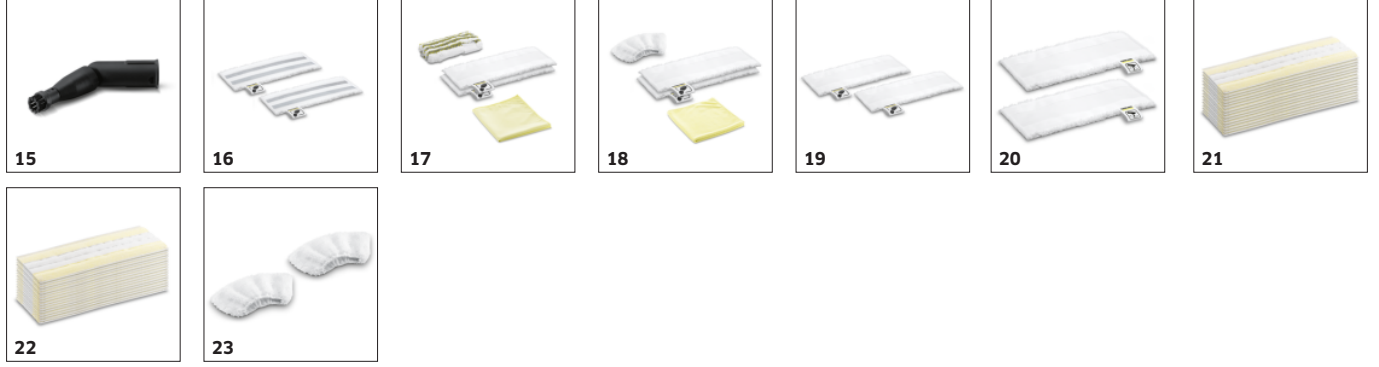

**İÇİN AKSESUAR SC 3 EASYFIX BUHARLI TEMİZLİK MAKİNESİ
1.513-110.0**

		Sipariş No.	Tanımlama	
BUHARLI TEMİZLİK MAKİNESİ / BUHARLI TEMİZLİK ROBOTU / ÜTÜ İSTASYONU				
Fırça setleri				
Buharlı turbo fırça	15	2.863-159.0	Yarı zamanda, zahmetsiz temizlik için buharlı turbo fırça. Güçlü temizlik hareketi, ovalama ihtiyacını ortadan kaldırır. Gerçek bir zaman kazandıran etki.	☐
Kumaş setleri				
Microfibre floor cloths abrasive 2-er Se	16	2.863-309.0		☐
Banyolar için mikrofiber bez seti	17	2.863-266.0	Banyoda buharlı temizlik için ideal olan mikrofiber bez seti ayrıca iki adet zemin temizliği için mikrofiber bez içerir. Ek olarak el nozülü ve cila için olan mikrofiber bezler mükemmel kullanım için tasarlanmıştır.	☐
Mutfak için mikrofiber bez seti	18	2.863-265.0	Mutfakta buharlı temizlik için kullanılan mikrofiber seti ayrıca iki adet zemin temizliği için olan mikrofiber bez içermektedir.	☐
EasyFix mikrofiber zemin temizleme bezi (iki set)	19	2.863-259.0	Bez kir ile temas etmek zorunda kalmadan değiştirilebilir: yüksek kaliteli Easyfix mikrofiber zemin bezi tak-çıkart sistemi sayesinde, EasyFix buharlı temizleyici zemin başlığına takılması ve çıkarılması kolay ve hızlıdır.	☐
Microfiber floor cover set EasyFix Mini	20	2.863-296.0		☐
SC Easyfix serisi için tek kullanımlık bez	21	2.863-299.0	Sert yüzeylerin hızlı ve hijyenik olarak temizlenmesi için dizayn edilen EasyFix zemin başlığı 15 adet tek kullanımlık mikrofiber bezler ile birlikte tedarik edilmektedir. Sarı kanca ve halka şeritleri kumaşın makineye kolayca takılmasına yardımcı olur.	☐
SC Easyfix serisi için tek kullanımlık mini bez	22	2.863-300.0	Sert yüzeylerin hızlı ve hijyenik olarak temizlenmesi için EasyFix Mini zemin başlığı için 15 tek kullanımlık bez seti içerir. Sarı kanca ve halka şeritleri, kumaşın kolayca takılmasını sağlar.	☐
El nozulu için mikrofiber bez seti	23	2.863-270.0	El nozulu için iki kapaklı set. Kapaklar, kirleri gevşetirken ve toplarken en iyi sonuçları elde etmek için yüksek kaliteli mikrofiberden yapılmıştır.	☐

☐ Mevcut aksesuarlar