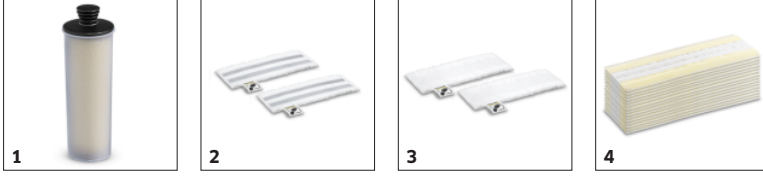

İÇİN AKSESUAR SC 2 UPRIGHT EASYFIX BUHARLI TEMİZLİK MAKİNESİ 1.513-345.0

		Sipariş No.	Tanımlama	
BUHARLI TEMİZLİK MAKİNESİ / BUHARLI TEMİZLİK ROBOTU / ÜTÜ İSTASYONU				
Çok yönlü				
Kireç Önleyici Kartuş / SC 3 için	1	2.863-018.0	Kireç çözücü kartuş, otomatik olarak ve etkin bir şekilde kireci doldurulan sudan çözer. Uzun makine ömrü için ideal bir uygulamadır. SC 3 için uygundur.	☒
Kumaş setleri				
Microfibre floor cloths abrasives 2-er Se	2	2.863-309.0		☐
EasyFix mikrofiber zemin temizleme bezi (iki set)	3	2.863-259.0	Bez kir ile temas etmek zorunda kalmadan değiştirilebilir: yüksek kaliteli Easyfix mikrofiber zemin bezi tak-çıkart sistemi sayesinde, EasyFix buharlı temizleyici zemin başlığına takılması ve çıkarılması kolay ve hızlıdır.	☐
SC Easyfix serisi için tek kullanımlık bez	4	2.863-299.0	Sert yüzeylerin hızlı ve hijyenik olarak temizlenmesi için dizayn edilen EasyFix zemin başlığı 15 adet tek kullanımlık mikrofiber bezler ile birlikte tedarik edilmektedir. Sarı kanca ve halka şeritleri kumaşın makineye kolayca takılmasına yardımcı olur.	☐

☒ Gönderimde dahildir ☐ Mevcut aksesuarlar