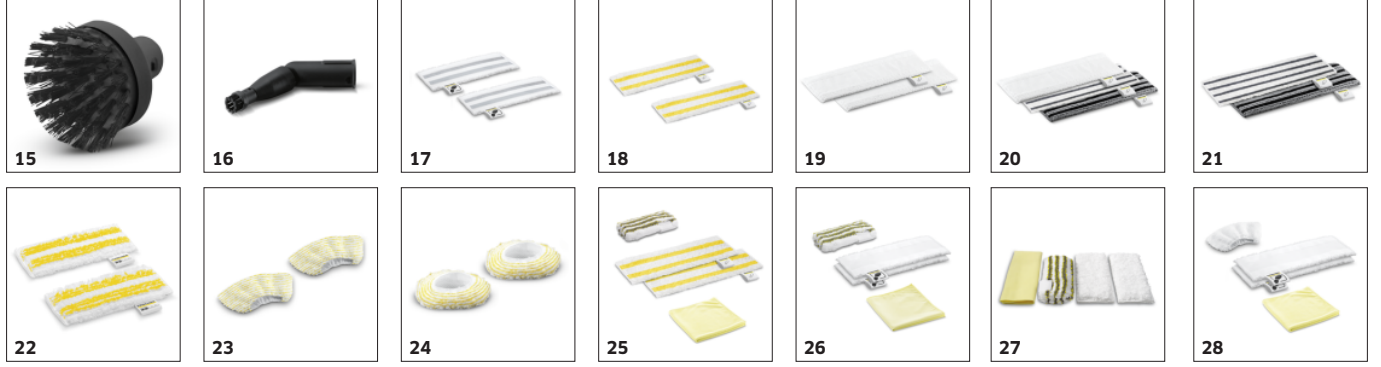

İÇİN AKSESUAR SC 2 DELUXE 1.513-400.0

	Sipariş No.	Tanımlama		
BUHARLI TEMİZLİK MAKİNESİ / BUHARLI TEMİZLİK ROBOTU / ÜTÜ İSTASYONU				
Fırça setleri				
Büyük yuvarlak fırça	15	2.863-022.0	Büyük yuvarlak fırçayı, geniş alanları daha kısa sürede temizlemek için kullanın.	☐
Buharlı turbo fırça	16	2.863-159.0	Yarı zamanda, zahmetsiz temizlik için buharlı turbo fırça. Güçlü temizlik hareketi, ovalama ihtiyacını ortadan kaldırır. Gerçek bir zaman kazandıran etki.	☐
Kumaş setleri				
Microfibre floor cloths abrasiv 2-er Se	17	2.863-309.0		☐
Universal floor cloth set EasyFix	18	2.863-339.0		☐
Sensitiv floor cloth set EasyFix	19	2.863-340.0		☐
Allrounder floor cloth set EasyFix	20	2.863-341.0		☐
Power floor cloth set EasyFix	21	2.863-342.0		☐
Cloth set for flexible hand nozzle	22	2.863-343.0		☐
Hand nozzle	23	2.863-344.0		☐
Big round brush cover set	24	2.863-345.0		☐
Starter cloth set	25	2.863-346.0		☐
Banyolar için mikrofiber bez seti	26	2.863-266.0	Banyoda buharlı temizlik için ideal olan mikrofiber bez seti ayrıca iki adet zemin temizliği için mikrofiber bez içerir. Ek olarak el nozülü ve cila için olan mikrofiber bezler mükemmel kullanım için tasarlanmıştır.	☐
Cloth set Steam+Clean Bath	27	2.863-171.0	Bez seti, banyolarda buharlı temizlik makinesi kullanımlarına yönelik farklı mikrofiber bezler içerir.	☐
Mutfak için mikrofiber bez seti	28	2.863-265.0	Mutfakta buharlı temizlik için kullanılan mikrofiber seti ayrıca iki adet zemin temizliği için olan mikrofiber bez içermektedir.	☐

☐ Mevcut aksesuarlar   ☐ Temizlik maddeleri