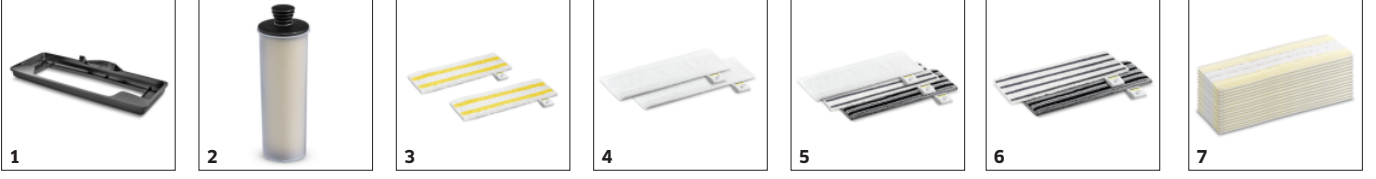

İÇİN AKSESUAR SC 3 UPRIGHT 1.513-530.0

	Sipariş No.	Tanımlama	
BUHARLI TEMİZLİK MAKİNESİ / BUHARLI TEMİZLİK ROBOTU / ÜTÜ İSTASYONU			
Nozullar			
Halı Başlığı	1	2.863-269.0	Halıları buharlı temizlik makinesi ile temizlerken kullanmanız için tasarlanmış olan zemin başlığı. ■
Çok yönlü			
Kireç Önleyici Kartuş / SC 3 için	2	2.863-018.0	Kireç çözücü kartuş, otomatik olarak ve etkin bir şekilde kireci doldurulan sudan çözer. Uzun makine ömrü için ideal bir uygulamadır. SC 3 için uygundur. ■
Kumaş setleri			
Universal floor cloth set EasyFix	3	2.863-339.0	☐
Sensitiv floor cloth set EasyFix	4	2.863-340.0	☐
Allrounder floor cloth set EasyFix	5	2.863-341.0	☐
Power floor cloth set EasyFix	6	2.863-342.0	☐
SC Easyfix serisi için tek kullanımlık bez	7	2.863-299.0	Sert yüzeylerin hızlı ve hijyenik olarak temizlenmesi için dizayn edilen EasyFix zemin başlığı 15 adet tek kullanımlık mikrofiber bezler ile birlikte tedarik edilmektedir. Sarı kanca ve halka şeritleri kumaşın makineye kolayca takılmasına yardımcı olur. ☐

■ Gönderimde dahildir ☐ Mevcut aksesuarlar ☐ Temizlik maddeleri