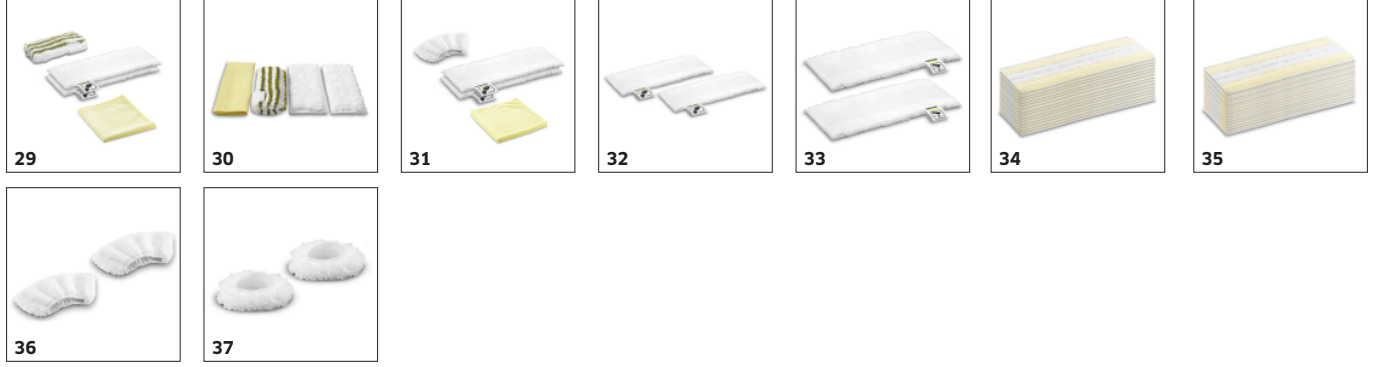

İÇİN AKSESUAR SC 3 EASYFIX 1.513-650.0

	Sipariş No.	Tanımlama		
BUHARLI TEMİZLİK MAKİNESİ / BUHARLI TEMİZLİK ROBOTU / ÜTÜ İSTASYONU				
Kumaş setleri				
Banyolar için mikrofiber bez seti	29	2.863-266.0	Banyoda buharlı temizlik için ideal olan mikrofiber bez seti ayrıca iki adet zemin temizliği için mikrofiber bez içerir. EK olarak el nozülü ve cila için olan mikrofiber bezler mükemmel kullanım için tasarlanmıştır.	☐
Cloth set Steam+Clean Bath	30	2.863-171.0	Bez seti, banyolarda buharlı temizlik makinesi kullanımlarına yönelik farklı mikrofiber bezler içerir.	☐
Mutfak için mikrofiber bez seti	31	2.863-265.0	Mutfakta buharlı temizlik için kullanılan mikrofiber seti ayrıca iki adet zemin temizliği için olan mikrofiber bez içermektedir.	☐
EasyFix mikrofiber zemin temizleme bezi (iki set)	32	2.863-259.0	Bez kir ile temas etmek zorunda kalmadan değiştirilebilir; yüksek kaliteli Easyfix mikrofiber zemin bezi tak-çıkart sistemi sayesinde, EasyFix buharlı temizleyici zemin başlığına takılması ve çıkarılması kolay ve hızlıdır.	☐
Microfiber floor cover set EasyFix Mini	33	2.863-296.0		☐
SC Easyfix serisi için tek kullanımlık bez	34	2.863-299.0	Sert yüzeylerin hızlı ve hijyenik olarak temizlenmesi için dizayn edilen EasyFix zemin başlığı 15 adet tek kullanımlık mikrofiber bezler ile birlikte tedarik edilmektedir. Sarı kanca ve halka şeritleri kumaşın makineye kolayca takılmasına yardımcı olur.	☐
SC Easyfix serisi için tek kullanımlık mini bez	35	2.863-300.0	Sert yüzeylerin hızlı ve hijyenik olarak temizlenmesi için EasyFix Mini zemin başlığı için 15 tek kullanımlık bez seti içerir. Sarı kanca ve halka şeritleri, kumaşın kolayca takılmasını sağlar.	☐
El nozulu için mikrofiber bez seti	36	2.863-270.0	El nozulu için iki kapaklı set. Kapaklar, kirleri gevşetirken ve toplarken en iyi sonuçları elde etmek için yüksek kaliteli mikrofiberden yapılmıştır.	☐
Büyük yuvarlak fırça mikrofiber kapak	37	2.863-243.0	Büyük yuvarlak fırça için iki mikrofiber kapak. Büyük yuvarlak fırça ile daha iyi kir çıkarma ve parlak sonuçlar için yüksek kaliteli mikrofiber.	☐

☐ Mevcut aksesuarlar