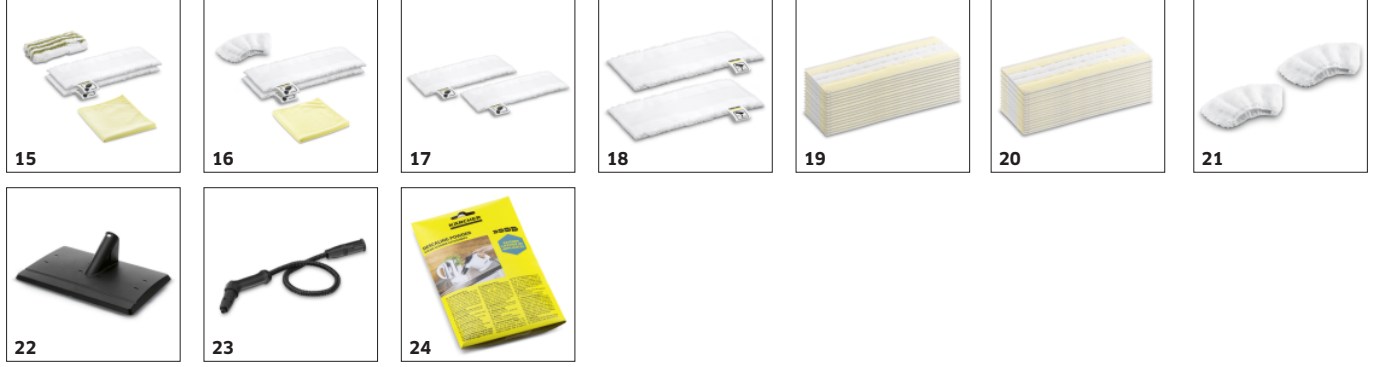

İÇİN AKSESUAR SC 1 EASYFIX BUHARLI TEMİZLİK MAKİNESİ 1.516-330.0

	Sipariş No.	Tanımlama		
BUHARLI TEMİZLİK MAKİNESİ / BUHARLI TEMİZLİK ROBOTU / ÜTÜ İSTASYONU				
Kumaş setleri				
Banyolar için mikrofiber bez seti	15	2.863-266.0	Banyoda buharlı temizlik için ideal olan mikrofiber bez seti ayrıca iki adet zemin temizliği için mikrofiber bez içerir. Ek olarak el nozülü ve cila için olan mikrofiber bezler mükemmel kullanım için tasarlanmıştır.	☐
Mutfak için mikrofiber bez seti	16	2.863-265.0	Mutfakta buharlı temizlik için kullanılan mikrofiber seti ayrıca iki adet zemin temizliği için olan mikrofiber bez içermektedir.	☐
EasyFix mikrofiber zemin temizleme bezi (iki set)	17	2.863-259.0	Bez kir ile temas etmek zorunda kalmadan değiştirilebilir; yüksek kaliteli Easyfix mikrofiber zemin bezi tak-çıkart sistemi sayesinde, EasyFix buharlı temizleyici zemin başlığına takılması ve çıkarılması kolay ve hızlıdır.	☐
Microfiber floor cover set EasyFix Mini	18	2.863-296.0		☐
SC Easyfix serisi için tek kullanımlık bez	19	2.863-299.0	Sert yüzeylerin hızlı ve hijyenik olarak temizlenmesi için dizayn edilen EasyFix zemin başlığı 15 adet tek kullanımlık mikrofiber bezler ile birlikte tedarik edilmektedir. Sarı kanca ve halka şeritleri kumaşın makineye kolayca takılmasına yardımcı olur.	☐
SC Easyfix serisi için tek kullanımlık mini bez	20	2.863-300.0	Sert yüzeylerin hızlı ve hijyenik olarak temizlenmesi için EasyFix Mini zemin başlığı için 15 tek kullanımlık bez seti içerir. Sarı kanca ve halka şeritleri, kumaşın kolayca takılmasını sağlar.	☐
El nozulu için mikrofiber bez seti	21	2.863-270.0	El nozulu için iki kapaklı set. Kapaklar, kirleri gevşetirken ve toplarken en iyi sonuçları elde etmek için yüksek kaliteli mikrofiberden yapılmıştır.	☐
Çok yönlü				
DUVAR KAĞIDI SÖKME APARATI	22	2.863-062.0	Duvar kağıdı sıyrıcı, buhar gücünü kullanarak duvar kağıdını ve yapışkan kalıntıları temizlemek için idealdir.	☐
SC 1 için uzatma hortumu	23	2.863-021.0	SC 1 için uzatma hortumuyla köşeler ve nişler gibi ulaşılması zor alanlar bile kolaylıkla temizlenebilir.	☐
ENTKALKER				
RM 511 6x17g Descaling powder EU	24	6.296-193.0		☐

■ Gönderimde dahildir □ Mevcut aksesuarlar ○ Temizlik maddeleri