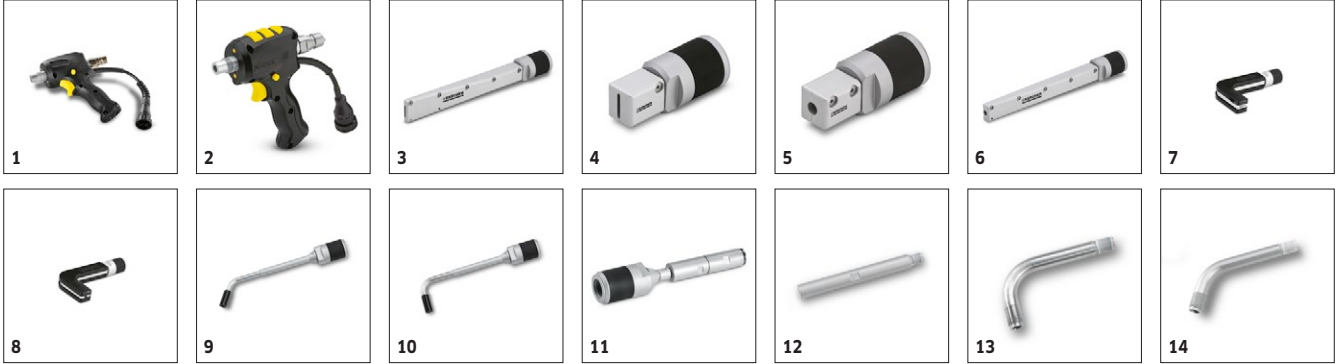

IB 7/40 CLASSIC

1.574-001.0

KÄRCHER

		Sipariş No.	Miktar				Fiyat	Tanımlama	
Blasting gun									
	1	4.775-794.0							☒
	2	4.775-785.0							☐
Alçak basınç püskürtme nozulu									
Flat jet nozzle completely long IB 10x5x	3	4.574-038.0							☒
Flat jet nozzle completely short IB 10x5	4	4.574-040.0							☐
Round spray nozzle completely short IB 1	5	4.574-039.0							☐
Round spray nozzle completely long IB 10	6	4.574-037.0							☐
Nozzle flat completely	7	4.574-042.0							☐
Nozzle round completely	8	4.574-041.0							☐
Nozzle small completely 60° IB	9	4.574-044.0							☐
Nozzle small completely 90° IB	10	4.574-043.0							☐
Nozzle hollow	11	4.574-045.0							☐
	12	5.321-971.0							☐
	13	5.321-973.0							☐
	14	5.321-972.0							☐
	15	5.321-977.0							☐
	16	5.321-992.0							☐
Nozul aksesuarları									
Flat wrench	17	7.815-009.0							☒
	18	6.288-088.0							☒
Scrambler complete	19	4.574-026.0							☐
Scrambler	20	4.574-052.0							☐
Extension complete	21	4.574-027.0							☐
Extension IB 15/120	22	4.574-060.0							☐
Jet pipe extension completely IB 7/40	23	4.574-046.0							☐
	24	4.321-248.0							☐
Illumination hand trigger gun IB 7/40	25	2.815-011.0							☐
Patlama hortumu, basınçlı hava hortumu									
	26	4.013-042.0							☒
Hose cart	27	4.574-057.0							☐
Hose compressed air 1" 5 m	28	6.574-279.0							☐
Hose compressed air 1" 20 m	29	6.574-280.0							☐
Hose compressed air 1" 60 m	30	6.574-281.0							☐
	31	6.390-284.0							☐
	32	6.390-285.0							☐
	33	6.667-214.0							☐
Koruyucu ekipmanlar									
Protective goggles	34	6.321-208.0							☐
Protective gloves	35	6.321-210.0							☐
Hearing protection	36	6.321-207.0							☐

■ Gönderimde dahildir □