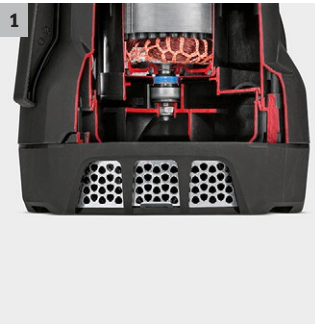

SP 7 Dirt *EU

SP 7 Dirt kirli su dalgıç pompası entegre ön filtresi ve daha fazla esneklik sağlaması için yükseklik ayarlı şamandırası ile saatte 15.500 litre pompalama kapasitesine sahip, sağlam ve güvenilir bir pompadır.

1 Ceramik yüz contası

- Ekstra uzun çalışma ömrü için.

2 Yüksekliği ayarlanabilir şamandıra geçişi

- Switch üzerindeki açma kapama düğmesi kullanım esnekliğini artırır ve cihazın kuru çalışmasını engeller

3 Hızlı bağlantı

4 Kirli su için tasarlanmıştır

SP 7 Dirt *EU

Teknik veriler

Sipariş No.	1.645-504.0	
EAN Kodu	4054278060439	
Azami Motor gücü	W	750
Azami su debisi	l/saat	< 15000
Azami basma yüksekliği	m / bar	8 / 0,8
Azami emiş derinliği	m	7
Azami partikül geçirme	mm	30
Artık su seviyesi	mm	35
Azami çıkış suyu sıcaklığı	°C	35
Aksesuarsız ağırlık	kg	6,5
Boyutlar (U x G x Y)	mm	230 x 285 x 354
Bağlantı yivi	G1 1/2	
Elektrik kablosu	m	H07RN8-F / 10

Ekipman

Ergonomik taşıma kolu	■
Bağlantı hortumu	1", 1 1/4", 1 1/2"
Hızlı ve kolay hortum bağlantısı için Quick Connect (hızlı bağlantı) sistemi	■
Kullanım manuel ve otomatik olarak değiştirilebilir	Şamandıralı anahtarlı sabitleme imkanı
Yüksekliği ayarlanabilir daha fazla esneklik için şamandıra şalteri	■
Entegre paslanmaz çelik ön filtre	■
Ceramik yüz contası	■