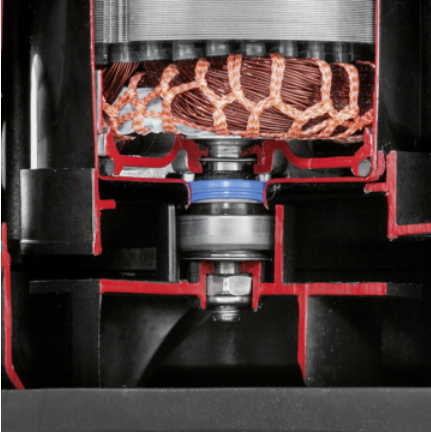

SP 9.500 DIRT

Sağlam ve güvenilir: Şamandıra anahtarı dahil 9.500 l/saat kapasiteli SP 9.500 Dirt dalgıç pompa, kirli suyu pompalamak ve aktarmak için kompakt bir giriş seviyesi pompadır.

Sipariş No.

1.645-800.0

Ekipman

Ergonomik taşıma kolu	■
Bağlantı hortumu	G1, 1", 1 1/4", 1 1/2"
Hızlı ve kolay hortum bağlantısı için Quick Connect (hızlı bağlantı) sistemi	■
Kullanım manuel ve otomatik olarak değiştirilebilir	Şamandıralı anahtarı sabitleme imkanı
Şamandıra	■
Otomatik çalışmada (auto), pompa su seviyesine göre otomatik olarak yer değiştirir:	■
Manuel çalışmada, pompa minimum miktarda artık su kalana kadar sürekli çalışır:	■
Ceramik yüz contası	■

■ Gönderimde dahildir

Ceramik yüz contası

- Ekstra uzun çalışma ömrü için.

Şamandıra

- Su seviyesine göre pompayı tekrar açıp kapatarak kuru çalışmayı önler.

Hızlı bağlantı

- 1", 1 1/4" ve 1 1/2" hortumları veya G1 bağlantısını hızlı ve kolay bir şekilde bağlamak için bağlantı dişi.