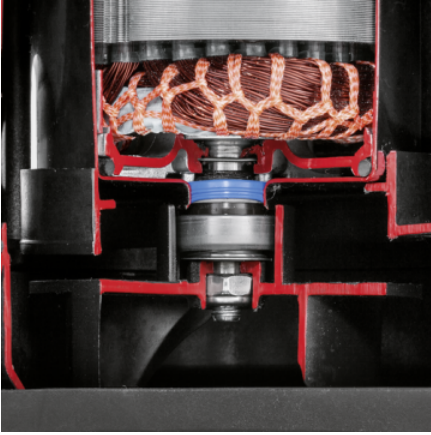

SP 9.000 FLAT

9.000 l/saate kadar su taşır ve 1 mm'lik bir seviyeye kadar pompalar: Düz emişli SP 9.000 Flat dalgıç pompa, berrak ve az kirli sular için kompakt bir giriş seviyesi pompadır.

Sipariş No.

1.645-810.0

Ekipman

Ergonomik taşıma kolu	■
Bağlantı hortumu	G1, 1", 1 1/4", 1 1/2"
Hızlı ve kolay hortum bağlantısı için Quick Connect (hızlı bağlantı) sistemi	■
Kullanım manuel ve otomatik olarak değiştirilebilir	Şamandıralı anahtar sabitleme imkanı
Düz kaldırmaya geçiş	■
Şamandıra	■
Ceramik yüz contası	■
Manuel çalışmada, pompa minimum miktarda artık su kalana kadar sürekli çalışır:	■

- Gönderimde dahildir

Ceramik yüz contası

- Ekstra uzun çalışma ömrü için.

Şamandıra

- Su seviyesine göre pompayı tekrar açıp kapatarak kuru çalışmayı önler.

Hızlı bağlantı

- 1", 1 1/4" ve 1 1/2" hortumları veya G1 bağlantısını hızlı ve kolay bir şekilde bağlamak için bağlantı dişi.

İÇİN AKSESUAR SP 9.000 FLAT 1.645-810.0

		Sipariş No.	Tanımlama	
ADAPTÖR / BAĞLANTI				
Çek valf içeren pompa adaptörü, küçük	1	6.997-359.0	Emme hortumlarının pompalara vakuma dayanıklı bağlantısı için çek valf içeren pompa adaptörü (örn. evlerde kullanım amaçlı bahçe pompaları ve yüksek basınç pompaları).	<input type="checkbox"/>
ÇOK YÖNLÜ				
Fabric hose set	2	2.997-100.0		<input type="checkbox"/>
HORTUMLAR				
PrimoFlex 1" 1m	3	2.645-247.0		<input type="checkbox"/>
Hose PrimoFlex Plus 3/4" -25m	4	2.645-322.0		<input type="checkbox"/>
Hose PrimoFlex Plus 3/4" -50m	5	2.645-323.0	Ultrasağlam ve bükülmelere karşı son derece dayanıklı olan 50 metrelik Performance Plus 3/4 bahçe hortumu, sürekli su akışını sağlamak adına yüksek kaliteli ve çok katmanlı dokuma malzemeden yapılmıştır.	<input type="checkbox"/>
Hortum PrimoFlex® hose 3/4" - 25 m	6	2.645-142.0	PrimoFlex® kaliteli bahçe hortumu (3/4") 25 m. Basınca dayanıklı, güçlendirilmiş örgülü. Sağlığa zararlı değildir. Patlama basıncı: 24 bar. -20 ile 65°C arasında geniş kullanım aralığı.	<input type="checkbox"/>