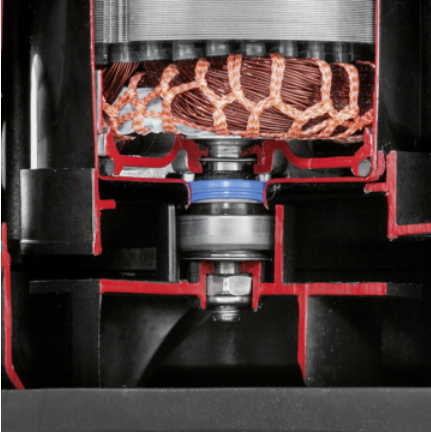

SP 11.000 DIRT

11.000 l/saat'e kadar pompalama kapasitesi ile temiz ve kirli suyu güvenilir bir şekilde dışarı pompalayın: Kompakt ve sağlam kirli su pompası SP 11.000 Dirt, şamandıra anahtarı dahil.

Sipariş No.

Ekipman

Ergonomik taşıma kolu	■
Bağlantı hortumu	G1, 1", 1 1/4", 1 1/2"
Hızlı ve kolay hortum bağlantısı için Quick Connect (hızlı bağlantı) sistemi	■
Kullanım manuel ve otomatik olarak değiştirilebilir	Şamandıralı anahtarı sabitleme imkanı
Şamandıra	■
Otomatik çalışmada (auto), pompa su seviyesine göre otomatik olarak yer değiştirir:	■
Manuel çalışmada, pompa minimum miktarda artık su kalana kadar sürekli çalışır:	■
Ceramik yüz contası	■

■ Gönderimde dahildir

Ceramik yüz contası

- Ekstra uzun çalışma ömrü için.

Şamandıra

- Su seviyesine göre pompayı tekrar açıp kapatarak kuru çalışmayı önler.

Hızlı bağlantı

- 1", 1 1/4" ve 1 1/2" hortumları veya G1 bağlantısını hızlı ve kolay bir şekilde bağlamak için bağlantı dişi.