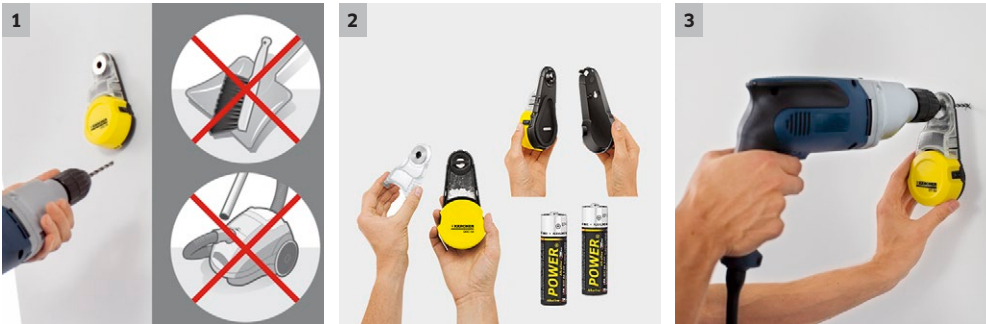

DDC 50 TOZ EMME APARATI

DDC 50 Toz tutucu ile matkap tozlarının dökülmesini anında engelleyin. Vakumlu tutunma özelliği sayesinde, matkap işlerinizi daha kolay ve eğlenceli hale getirin.

1 Tüm ev ve iç alanlarda kullanılabilir

- Toz güvenilir bir şekilde toplanır
- Elle tutmaya gerek yok

2 Aküsü içindedir

- Cihaz anında kullanıma hazırdır
- Yeniden şarj edilip kullanılabilir

3 Herhangi bir matkap için; 10 mm' lik bir delgi büyüklüğüne kadar uygun