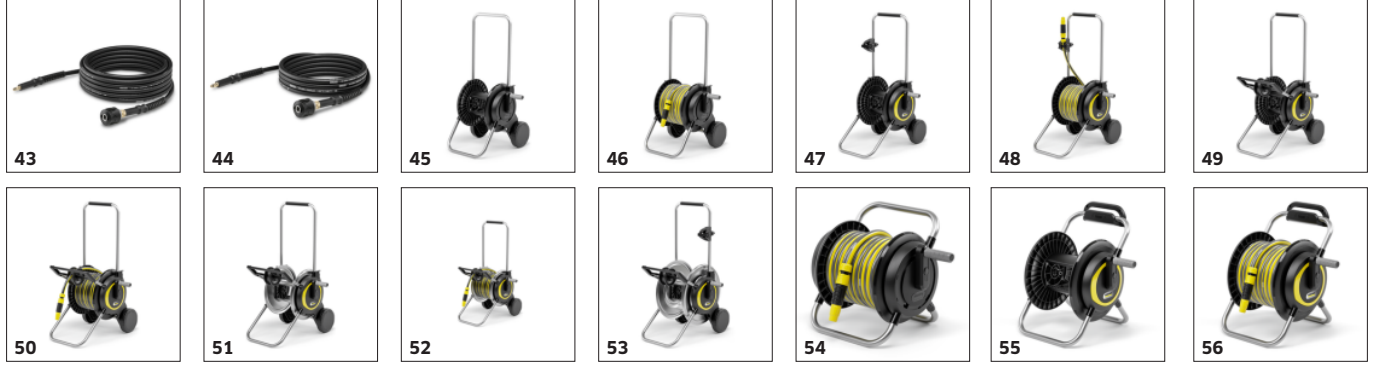

Mevcut aksesuarlar Temizlik maddeleri

İÇİN AKSESUAR K 4 1.679-500.0

	Sipariş No.	Tanımlama		
YÜKSEK BASINÇ HORTUMLARI				
Yüksek basınç uzatma hortumu: Quick Connect sistemine sahip cihazlar için				
Hızlı Bağlantılı Uzatma Hortumu XH 10 Q	43	2.641-710.0	Daha yüksek esneklik için yüksek basınç uzatma hortumu. Dayanıklılık için, 10 m sağlam DN 8 kaliteli hortum. Hızlı Bağlantı konektörlü, 2008'den bu yana olan K3 - K7 serisi için.	<input type="checkbox"/>
Hızlı bağlantılı uzatma hortumu XH 6 Q	44	2.641-709.0	Daha yüksek esneklik için yüksek basınç uzatma hortumu. Dayanıklılık için, 6 m sağlam DN 8 kaliteli hortum. Hızlı Bağlantı konektörlü, 2008'den bu yana olan K2 - K7 serisi için.	<input type="checkbox"/>
HORTUM DEPOLAMA VE SARMA APARATI				
Hose trolley HT 2	45	2.645-361.0		<input type="checkbox"/>
Hose trolley HT 2.20 Set	46	2.645-362.0		<input type="checkbox"/>
Hose trolley HT 3	47	2.645-363.0		<input type="checkbox"/>
Hose trolley HT 3.20 Set	48	2.645-364.0		<input type="checkbox"/>
Hose trolley HT 4	49	2.645-365.0		<input type="checkbox"/>
Hose trolley HT 4.20 Set	50	2.645-366.0		<input type="checkbox"/>
Hose trolley HT 5 M	51	2.645-367.0		<input type="checkbox"/>
Hose trolley HT 5.20 M Set	52	2.645-368.0		<input type="checkbox"/>
Hose trolley HT 6 M	53	2.645-369.0		<input type="checkbox"/>
Hose reel HR 2.10 Set	54	2.645-370.0		<input type="checkbox"/>
Hose reel HR 3	55	2.645-371.0		<input type="checkbox"/>
Wall-mounted hose reel HR 3.20 Set	56	2.645-372.0		<input type="checkbox"/>