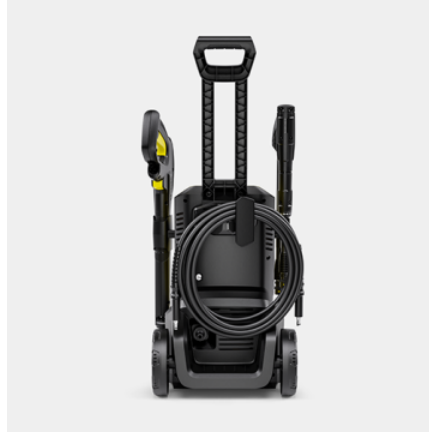

Temiz ve düzenli

- Hortumu, püskürtme borusunu, tetik tabancasını ve kabloyu yerden tasarruf sağlayacak ve düzenli bir şekilde saklayın.