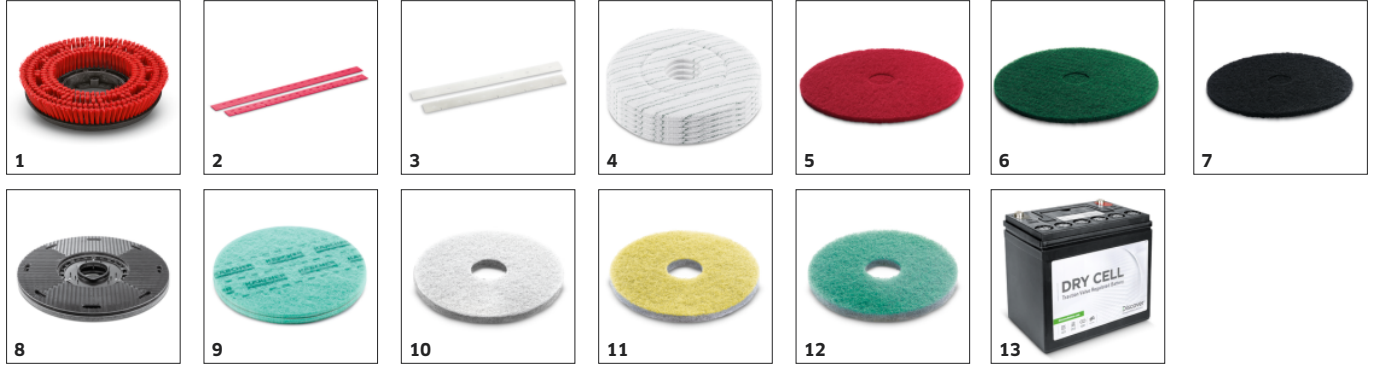

İÇİN AKSESUAR BD 35/15 C CLASSIC PACK 1.783-442.0

	Sipariş No.	Tanımlama		
BD MAKİNELER İÇİN DİSK FIRÇALAR				
Disc brush red 350 mm, Orta	1	4.905-034.0	☒	
EMİŞ APARATLARI VE EMİŞ LASTİKLERİ				
Emiş aparatları için emiş lastikleri				
Suction lip set Linatex BD 38/12, Linatex®, 690 mm	2	4.037-130.0	☒	
Suction lip set BD 38/12, Yağa dayanıklı - oluklu, 690 mm	3	4.037-118.0	☐	
DİSK PEDLER VE PED TUTUCULAR				
Mikrofiber ped				
Mikrofiber ped, Beyaz, 356 mm, 5 Parça(lar)	4	6.905-060.0	☐	
Padler				
Ped, Orta - yumuşak, Kırmızı, 356 mm, 5 Parça(lar)	5	6.369-003.0	5 ped, orta-yumuşak, kırmızı, 356 mm çap. Tüm zeminlerin temizliği için. Örneğin D 65'e uygundur.	☐
Ped, Orta - sert, Yeşil, 356 mm, 5 Parça(lar)	6	6.369-002.0	5 ped, orta-sert, yeşil, 356 mm. çap. İnatçı kirlerin çıkarılması ve genel temizlik için. Örneğin D 65'e uygundur.	☐
Ped, Sert, Siyah, 356 mm, 5 Parça(lar)	7	6.369-001.0	5 ped, sert, siyah, 356 mm çap. İnatçı kirlerin çıkarılması ve genel temizlik için. Örneğin D 65'e uygundur.	☐
Ped sürücü kartı				
Disk pad 330	8	4.762-696.0	☐	
Elmas pedler				
Diamond pad green set 2x Ø356 14", Parlak, Yeşil, 356 mm, 2 Parça(lar)	9	6.944-026.0	☐	
Diamond ped, İşlenmemiş, Beyaz, 356 mm, 5 Parça(lar)	10	6.371-250.0	☐	
Diamond ped, Orta, Sarı, 356 mm, 5 Parça(lar)	11	6.371-251.0	☐	
Diamond ped, Parlak, Yeşil, 356 mm, 5 Parça(lar)	12	6.371-235.0	☐	
TRAKSİYONEL AKÜLER VE ŞARJ CİHAZLARI				
Bataryalar				
Traction battery DryCell AGM 12V/30Ah (C)	13	6.654-521.0	☐	

■ Gönderimde dahildir □ Mevcut aksesuarlar