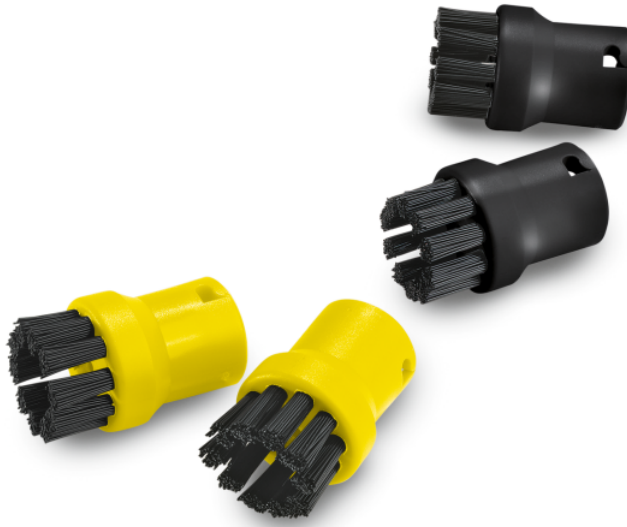

YUVARLAK FIRÇA SETİ

Farklı alanlarda kullanım için tasarlanan iki adet siyah ve iki adet sarı fırça seti.

Sipariş No.

2.863-264.0

Teknik veriler

EAN Kodu		4054278315928
Renk		Siyah
Ağırlık	kg	0,1
Ambalajlı ağırlık	kg	0,1
Boyutlar (U x G x Y)	mm	40 x 26 x 26

İki farklı renk (siyah ve sarı)<

/IB:Font>■ Çeşitli kullanım alanlarında (sıhhi alanlar, mutfak, armatürler, vb.) Hijyenik çalışma.

Yüksek malzemeden olan fırça kılları

■ İnatçı kirleri kolayca çıkarın.<

IB:Font StyleId="FNS.5"> </IB:Font>Kılların daha yavaş aşınması sayesinde uzun kullanım ömrü.

UYUMLU MAKİNELER

- KST 2
- KST 2 + cloth set
- SC 1
- SC 1 EasyFix
- SC 2 Deluxe
- SC 2 EasyFix
- SC 3 Deluxe
- SC 3 Deluxe Anniversary Edition
- SC 3 Deluxe Textile Edition
- SC 3 EF Anniversary Edition
- SC 3 EasyFix
- SC 3 EasyFix GNF Edition
- SC 3 EasyFix Plus
- SC 4 Deluxe
- SC 4 EasyFix
- SC 4 EasyFix Iron
- SC 4 EasyFix Plus
- SC 5 Deluxe Signature Line
- SC 5 EasyFix Iron Plug
- SG 4/2 Classic Buharlı Temizlik Makinesi
- SG 4/4 Buharlı Temizlik Makinesi
- SI 4 EasyFix Iron