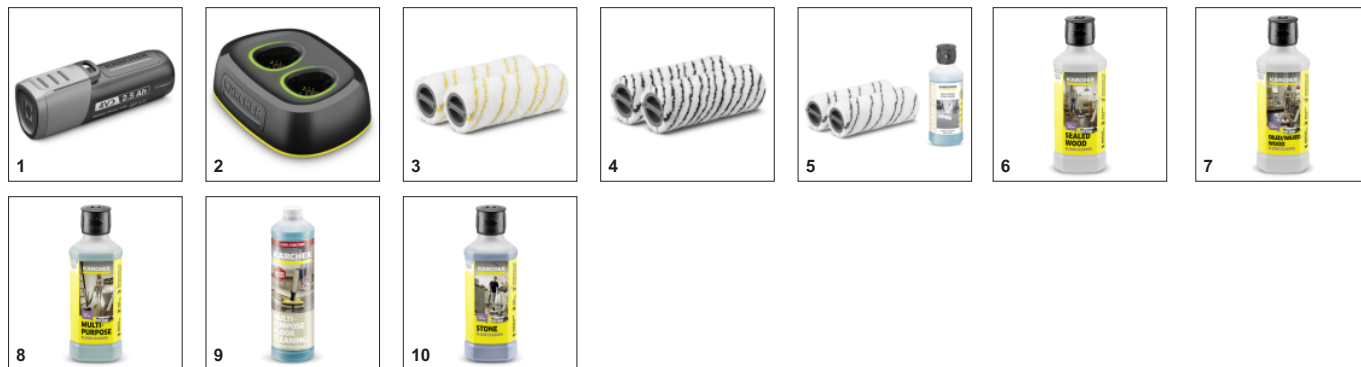

АКСЕСУАРИ FC 4-4 BATTERY SET

1.056-400.0

	Артикул	Опис	
АКУМУЛЯТОРИ			
Акумулятор Battery Power 4 / 2.5	1 2.443-002.0	Змінний акумулятор Kärcher Battery Power 2,5 Ач підходить до всіх апаратів Kärcher на платформі Battery Power 4 В.	■
ЗАРЯДНИЙ ПРИСТРІЙ			
Швидкозарядний пристрій Duo Battery Power 4 В	2 2.443-060.0	Швидкозарядний пристрій Duo лише за 50 хвилин заряджає до 2 змінних акумуляторів Kärcher Battery Power ємністю 2,5 Ач до рівня 80 %. Він сумісний з будь-якими змінними акумуляторами Kärcher Battery Power напругою 4 В.	■
ПІДЛОГОМІЙНА МАШИНА ДЛЯ ДОМУ			
Роликові пади			
Комплект роликів до FC (жовтий), 2 шт.	3 2.055-006.0	Комплект з двох роликів пади з мікрофібри до пилососа для вологого прибирання FC 5 Premium – для дбайливого вологого очищення будь-яких твердих покриттів (в тому числі і паркету, і ламінату).	■
Комплект роликів до FC для кам'яних підлог, 2 шт.	4 2.055-021.0	2 ролика для прибирання нечутливих твердих підлогових покриттів. Легко видаляють стійкі забруднення, в тому числі з швів між плитками.	□
FC Starter Kit	5 2.055-026.0	Стартовий комплект для апаратів серії FC, що включає 3 предмети: 2 мікрОВОЛОКОННІ роликові щітки та універсальний засіб для чищення RM 536. Призначений для дбайливого вологого прибирання твердих підлогових покриттів. Щітки допускають машинне прання за температури до 60 °C.	□
ПІДЛОГОМІЙНА МАШИНА ДЛЯ ДОМУ FC 5			
Засіб для догляду за лакованими дерев'яними підлогами RM 534	6 6.295-941.0	Для дбайливого і ретельного очищення дерев'яних підлог з лаковим покриттям, освіження і захисту їх поверхонь. Містить ефективний вологозахисний компонент, що перешкоджає набухання підлогового покриття. Зі свіжим лимонним ароматом.	○
Засіб для догляду за вощеними дерев'яними підлогами RM 535	7 6.295-942.0	Очищає і захищає дерев'яні підлоги, просочені маслом і забезпечені восковим просоченням. Не залишає смуг і розводів, надає шовковисто-матового блиску. Не потребує заключного протирання підлоги. З приємним ароматом бджолиного воску.	○
Універсальний засіб для прибирання підлоги RM 536	8 6.295-944.0	Забезпечує ретельне очищення будь-яких твердих підлогових покриттів. Видаляє сліди ходіння, не залишаючи на підлозі смуг і розводів. З вологозахисним компонентом, що перешкоджає промоканию підлогового покриття, і лимонним ароматизатором.	○
Універсальний засіб для прибирання підлог RM 536	9 6.296-188.0		○
Засіб для прибирання кам'яних підлог RM 537	10 6.295-943.0	Засіб для прибирання підлоги RM 537 для ретельного прибирання кахельної плитки, штучного і натурального каменю, не залишає розводів та смуг. Дбайливо і ефективно видаляє сліди ходіння і може також використовуватися для чищення вінілу, ПВХ і лінолеуму.	○

■ Включено в комплект поставки □ Доступні аксесуари ○ Чистячі засоби