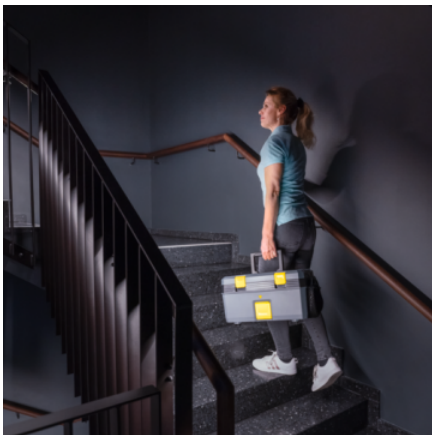

Компактна конструкція «все в одному боксі»

- Апарат відрізняється тривалою експлуатацією, міцністю та високою економічністю.
- Зручне та компактне зберігання приладдя всередині корпусу апарату.
- Можливість перенесення однією рукою завдяки малій вазі (7,5 кг).