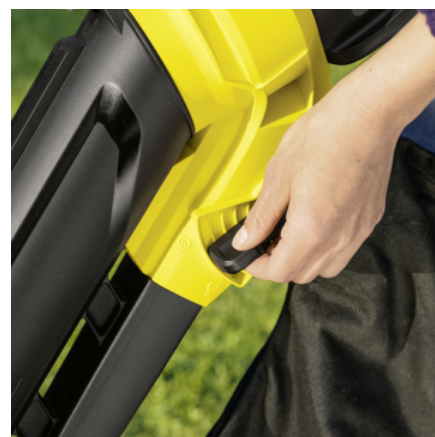

Перемикач режимів

- Плавне перемикання між режимами всмоктування і здування, а також можливість їх комбінування.