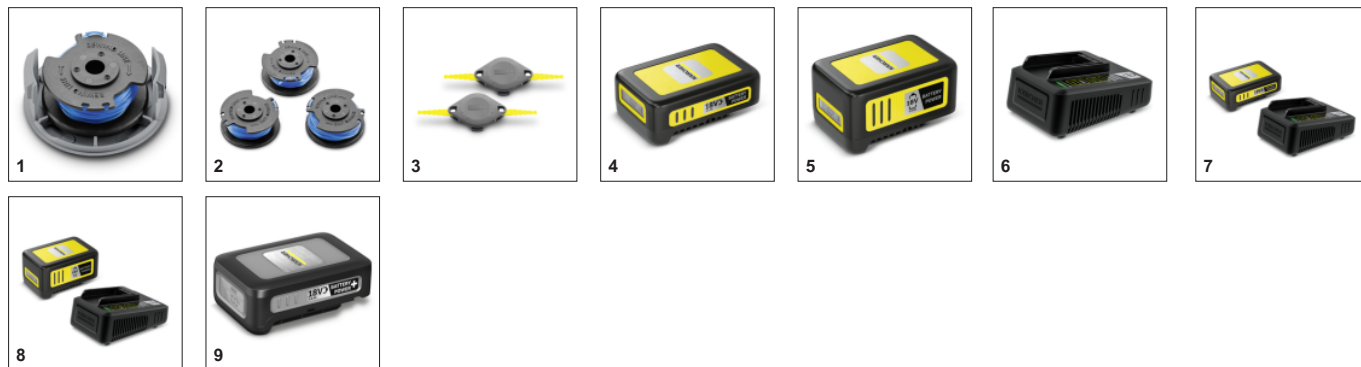

Полегшений

- Легкий тример дозволяє без перетому скошувати газонну траву.

АКСЕСУАРИ LTR 18-25 BATTERY

1.444-300.0

	Артикул	Опис	
ТРИМЕР ДЛЯ ГАЗОНІВ			
Котушка з ліскою діаметром 1,6 мм	1 2.444-014.0	Котушка з крученою ліскою гарантує чудову якість зрізу навіть у важкодоступних місцях. Підходить до моделей LTR 18-25 Battery і LTR 18-30 Battery.	<input checked="" type="checkbox"/>
Котушка з ліскою діаметром 1,6 мм (3 шт. в упаковці)	2 2.444-016.0	Котушка з крученою ліскою діаметром 1,6 мм в упаковці з трьох штук гарантує чудову якість зрізу у важкодоступних місцях. Підходить до моделей LTR 18-25 Battery і LTR 18-30 Battery.	<input type="checkbox"/>
Ножі для тримерів LTR Battery (2 шт.)	3 2.444-022.0	Скошування дикоростучої трави у важкодоступних місцях саду забезпечує ніж з двома лезами, підходить до всіх тримерів Kärcher на платформах Battery Power 18 В і 36 В.	<input type="checkbox"/>
АКУМУЛЯТОРИ			
Акумулятор 18 В 2,5 А	4 2.445-034.0	Змінний акумулятор 18 В/2,5 А-год з інноваційною технологією контролю в реальному часі має вбудований РК-дисплей для відображення рівня заряду батареї. Підходить для використання у всіх пристроях на платформі Kärcher 18 V Battery Power.	<input type="checkbox"/>
Акумулятор 18 В 5,0 А	5 2.445-035.0	Змінний акумулятор 18 В/5,0 А-год з інноваційною технологією контролю в реальному часі має вбудований ЖК-дисплей для відображення рівня заряду батареї. Підходить для використання у всіх пристроях на платформі Kärcher 18 V Battery Power.	<input type="checkbox"/>
ЗАРЯДНИЙ ПРИСТРІЙ			
Швидкозарядний пристрій для акумулятора 18 В 2,5 А	6 2.445-032.0	Швидкозарядний пристрій заряджає акумулятор Kärcher 18 В/2,5 А-год до 80% всього за 44 хвилини і може використовуватися для всіх акумуляторів на платформі 18 V Kärcher Battery Power.	<input type="checkbox"/>
СТАРТОВИЙ КОМПЛЕКТ: АКУМУЛЯТОРИ ТА ЗАРЯДНІ ПРИСТРОЇ			
Швидкозарядний комплект 18 В 2,5 А	7 2.445-062.0	Швидкозарядний комплект 18 В / 2,5 А-ч. Складається зі змінного акумулятора 18 В / 2,5 А-ч. з інноваційною технологією контролю в реальному часі та швидкозарядного пристрою 18 В. Для всіх пристроїв на акумуляторній платформі Kärcher 18 В.	<input type="checkbox"/>
Швидкозарядний комплект 18 В 5,0 А	8 2.445-063.0	Складається зі змінного акумулятора 18 В / 5,0 А-ч і швидкозарядного пристрою 18 В: швидкозарядний комплект 18/50 для використання у всіх пристроях на платформі 18 В Kärcher Battery Power.	<input type="checkbox"/>
АКУМУЛЯТОРИ			
Акумулятор Battery Power+ 18/30	9 2.445-042.0	З технологією реального часу та РК-дисплеєм: потужний 18-вольтний літій-іонний акумулятор Battery Power+ ємністю 3,0 Агод, який забезпечує тривалу роботу від одного заряду. З системою контролю напруги та захистом від водяних струменів (IPX5).	<input type="checkbox"/>