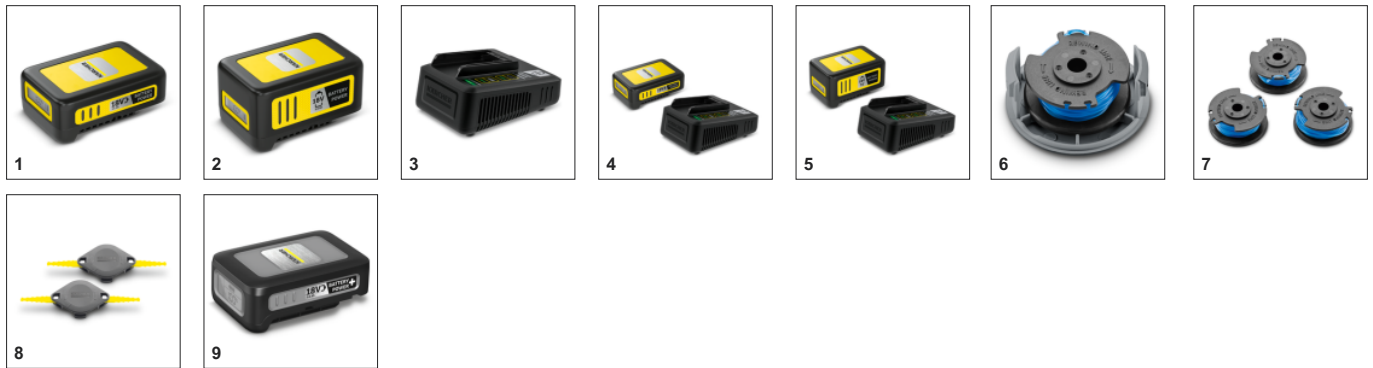

АКСЕСУАРИ LTR 18-25 BATTERY SET

1.444-301.0

	Артикул	Опис	
АКУМУЛЯТОРИ			
Акумулятор 18 В 2,5 А	1 2.445-034.0	Змінний акумулятор 18 В/2,5 А-год з інноваційною технологією контролю в реальному часі має вбудований РК-дисплей для відображення рівня заряду батареї. Підходить для використання у всіх пристроях на платформі Kärcher 18 V Battery Power.	☒
Акумулятор 18 В 5,0 А	2 2.445-035.0	Змінний акумулятор 18 В/5,0 А-год з інноваційною технологією контролю в реальному часі має вбудований ЖК-дисплей для відображення рівня заряду батареї. Підходить для використання у всіх пристроях на платформі Kärcher 18 V Battery Power.	☐
ЗАРЯДНИЙ ПРИСТРІЙ			
Швидкозарядний пристрій для акумулятора 18 В 2,5 А	3 2.445-032.0	Швидкозарядний пристрій заряджає акумулятор Kärcher 18 В/2,5 А-год до 80% всього за 44 хвилини і може використовуватися для всіх акумуляторів на платформі 18 V Kärcher Battery Power.	☐
СТАРТОВИЙ КОМПЛЕКТ: АКУМУЛЯТОРИ ТА ЗАРЯДНІ ПРИСТРОЇ			
Швидкозарядний комплект 18 В 2,5 А	4 2.445-062.0	Швидкозарядний комплект 18 В / 2,5 А.ч. Складається зі змінного акумулятора 18 В / 2,5 А.ч. з інноваційною технологією контролю в реальному часі та швидкозарядного пристрою 18 В. Для всіх пристроїв на акумуляторній платформі Kärcher 18 В.	☐
Швидкозарядний комплект 18 В 5,0 А	5 2.445-063.0	Складається зі змінного акумулятора 18 В / 5,0 А.ч і швидкозарядного пристрою 18 В: швидкозарядний комплект 18/50 для використання у всіх пристроях на платформі 18 В Kärcher Battery Power.	☐
ТРИМЕР ДЛЯ ГАЗОНІВ			
Котушка з ліскою діаметром 1,6 мм	6 2.444-014.0	Котушка з крученою ліскою гарантує чудову якість зрізу навіть у важкодоступних місцях. Підходить до моделей LTR 18-25 Battery і LTR 18-30 Battery.	☒
Котушка з ліскою діаметром 1,6 мм (3 шт. в упаковці)	7 2.444-016.0	Котушка з крученою ліскою діаметром 1,6 мм в упаковці з трьох штук гарантує чудову якість зрізу у важкодоступних місцях. Підходить до моделей LTR 18-25 Battery і LTR 18-30 Battery.	☐
Ножі для тримерів LTR Battery (2 шт.)	8 2.444-022.0	Скошування дикоростучої трави у важкодоступних місцях саду забезпечує ніж з двома лезами, підходить до всіх тримерів Kärcher на платформах Battery Power 18 В і 36 В.	☐
АКУМУЛЯТОРИ			
Акумулятор Battery Power+ 18/30	9 2.445-042.0	З технологією реального часу та РК-дисплеєм: потужний 18-вольтний літій-іонний акумулятор Battery Power+ ємністю 3,0 Агод, який забезпечує тривалу роботу від одного заряду. З системою контролю напруги та захистом від водяних струменів (IPX5).	☐

■ Включено в комплект поставки   □ Доступні аксесуари