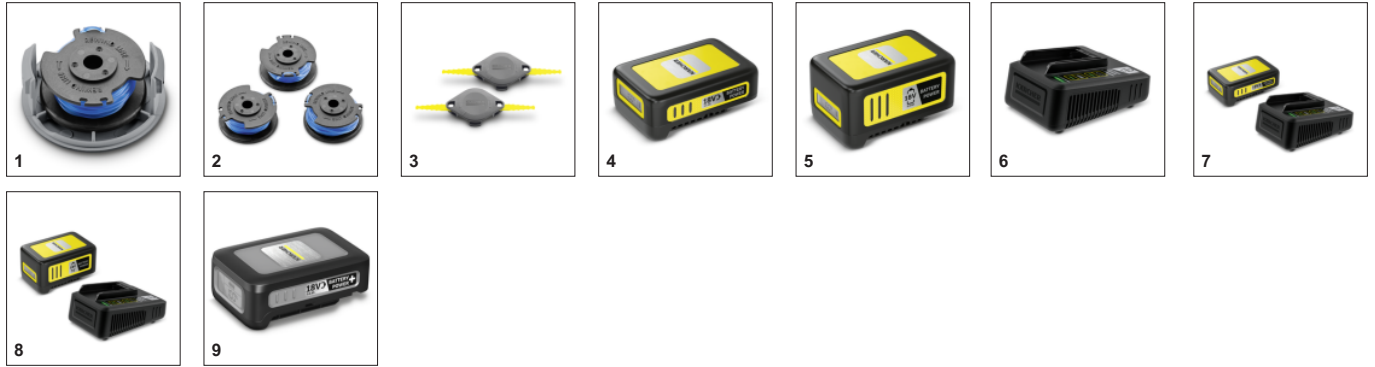

АКСЕСУАРИ LTR 18-30 BATTERY

1.444-310.0

	Артикул	Опис	
ТРИМЕР ДЛЯ ГАЗОНІВ			
Котушка з ліскою діаметром 1,6 мм	1 2.444-014.0	Котушка з крученою ліскою гарантує чудову якість зрізу навіть у важкодоступних місцях. Підходить до моделей LTR 18-25 Battery і LTR 18-30 Battery.	☒
Котушка з ліскою діаметром 1,6 мм (3 шт. в упаковці)	2 2.444-016.0	Котушка з крученою ліскою діаметром 1,6 мм в упаковці з трьох штук гарантує чудову якість зрізу у важкодоступних місцях. Підходить до моделей LTR 18-25 Battery і LTR 18-30 Battery.	☐
Ножі для тримерів LTR Battery (2 шт.)	3 2.444-022.0	Скошування дикоростучої трави у важкодоступних місцях саду забезпечує ніж з двома лезами, підходить до всіх тримерів Kärcher на платформах Battery Power 18 В і 36 В.	☐
АКУМУЛЯТОРИ			
Акумулятор 18 В 2,5 А	4 2.445-034.0	Змінний акумулятор 18 В/2,5 А-год з інноваційною технологією контролю в реальному часі має вбудований РК-дисплей для відображення рівня заряду батареї. Підходить для використання у всіх пристроях на платформі Kärcher 18 V Battery Power.	☐
Акумулятор 18 В 5,0 А	5 2.445-035.0	Змінний акумулятор 18 В/5,0 А-год з інноваційною технологією контролю в реальному часі має вбудований ЖК-дисплей для відображення рівня заряду батареї. Підходить для використання у всіх пристроях на платформі Kärcher 18 V Battery Power.	☐
ЗАРЯДНИЙ ПРИСТРІЙ			
Швидкозарядний пристрій для акумулятора 18 В 2,5 А	6 2.445-032.0	Швидкозарядний пристрій заряджає акумулятор Kärcher 18 В/2,5 А-год до 80% всього за 44 хвилини і може використовуватися для всіх акумуляторів на платформі 18 V Kärcher Battery Power.	☐
СТАРТОВИЙ КОМПЛЕКТ: АКУМУЛЯТОРИ ТА ЗАРЯДНІ ПРИСТРОЇ			
Швидкозарядний комплект 18 В 2,5 А	7 2.445-062.0	Швидкозарядний комплект 18 В / 2,5 Ач. Складається зі змінного акумулятора 18 В / 2,5 Ач, з інноваційною технологією контролю в реальному часі та швидкозарядного пристрою 18 В. Для всіх пристроїв на акумуляторній платформі Kärcher 18 В.	☐
Швидкозарядний комплект 18 В 5,0 А	8 2.445-063.0	Складається зі змінного акумулятора 18 В / 5,0 Ач і швидкозарядного пристрою 18 В: швидкозарядний комплект 18/50 для використання у всіх пристроях на платформі 18 В Kärcher Battery Power.	☐
АКУМУЛЯТОРИ			
Акумулятор Battery Power+ 18/30	9 2.445-042.0	З технологією реального часу та РК-дисплеєм: потужний 18-вольтний літій-іонний акумулятор Battery Power+ ємністю 3,0 Агод, який забезпечує тривалу роботу від одного заряду. З системою контролю напруги та захистом від водяних струменів (IPX5).	☐

☒ Включено в комплект поставки
☐ Доступні аксесуари
☐ Чистячі засоби