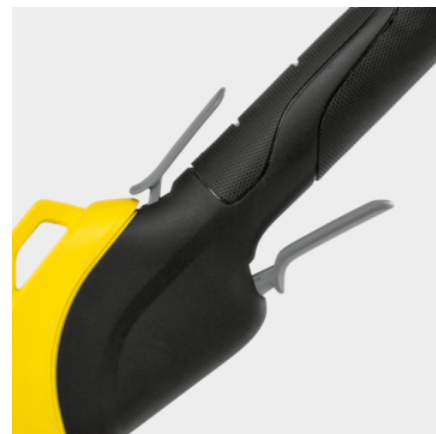

LTR 36-33 BATTERY

Трава і бур'яни не мають шансів протистояти акумуляторному Тримеру LTR 36-33 Battery.

Артикул

1.444-350.0

- Автоматичне подовження ліски гарантує постійну ефективну роботу.
- Плавне регулювання швидкості обертання
- Передбачено регулювання робочого діаметру.

Технічні дані

Акумуляторний		4054278549255
Акумуляторна платформа		1
Діаметр зрізу	см	Акумуляторна платформа 36 В
Різак-стрімер		28 – 33
Подовження ліски		Головка тримера
Геометрія ліски тримера		автоматичне
Діаметр ліски	мм	скручена
Регулятор швидкості обертання		2
Частота обертання	об/хв	так
Тип акумулятора		7000
Напруга	В	Літій-іонний змінний акумулятор
Продуктивність від заряду батареї* м		макс. 36 (2,5 А-год) / макс. 70 (5,0 А-год)
Час роботи на 1 заряді батареї.	хв	макс. 600 (2,5 А-год) / макс. 1200 (5,0 А-год)
Колір		жовтий
Маса (без приладдя)	кг	2,7
Вага (з упаковкою)	кг	4
Розміри (Д × Ш × В)	мм	1485 × 348 × 347

Комплектація поставки

Версія: Акумулятор і зарядний пристрій не входять до комплекту поставки.

Плечовий ремінь

Міні-мийка

Котушка

Захист рослин

Додаткова рукоятка

Висока потужність

- Потужний тример дозволяє скошувати навіть високу і густу лугову траву.

Ефективна система різання

- Ліска дозволяє скошувати траву в кутах і вузьких місцях.
- Вита ліска забезпечує акуратний зріз трави з низьким рівнем шуму.