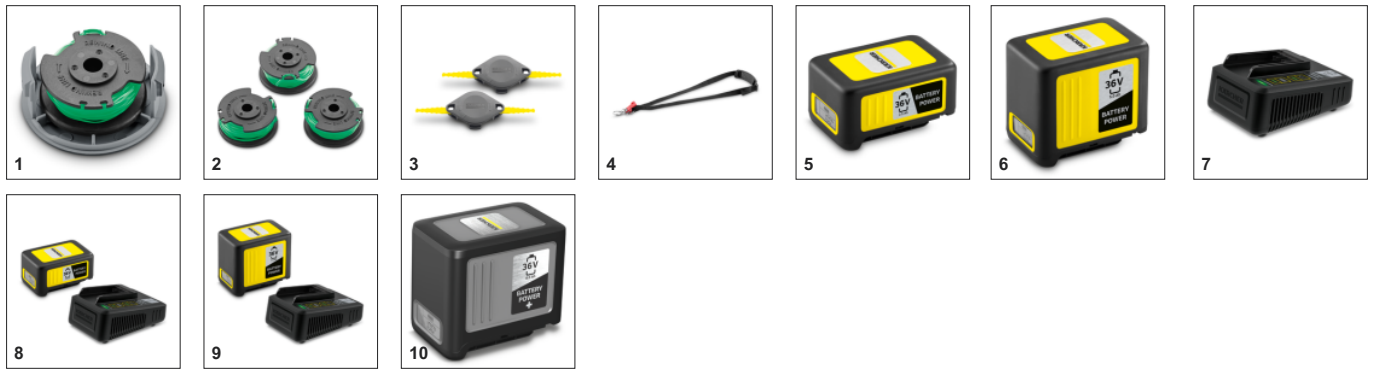

АКСЕСУАРИ LTR 36-33 BATTERY

1.444-350.0

	Артикул	Опис	
ТРИМЕР ДЛЯ ГАЗОНІВ			
Котушка з ліскою діаметром 2,0 мм	1 2.444-015.0	Котушка з крученою ліскою гарантує чудову якість зрізу навіть у важкодоступних місцях. Підходить до моделей LTR 3-18 Dual, а також LTR 36-33 Battery.	☒
Котушка з ліскою діаметром 2,0 мм (3 шт. в упаковці)	2 2.444-017.0	Котушка з крученою волосінню діаметром 2,0 мм в упаковці з трьох штук гарантує чудову якість зрізу у важкодоступних місцях. Підходить до моделей LTR 3-18 Dual і LTR 36-33 Battery.	☐
Ножі для тримерів LTR Battery (2 шт.)	3 2.444-022.0	Скошування дикоростучої трави у важкодоступних місцях саду забезпечує ніж з двома лезами, підходить до всіх тримерів Kärcher на платформах Battery Power 18 В і 36 В.	☐
ACCESSORIES GARDEN TOOLS GENERAL			
Плечовий ремінь	4 2.445-242.0	Зручне рішення для тривалої роботи без перетом: ергономічний плечовий ремінь, сумісний з багатьма акумуляторними садовими інструментами Kärcher.	☒
АКУМУЛЯТОРИ			
Акумулятор 36 В 2,5 А	5 2.445-030.0	Змінний акумулятор 36 В / 2,5 А-год з інноваційною технологією контролю в реальному часі має вбудований РК-дисплей для відображення рівня заряду батареї. Підходить для використання у всіх пристроях на платформі Kärcher 36 V Battery Power.	☐
Акумулятор 36 В 5,0 А	6 2.445-031.0	Змінний акумулятор 36 В/5 А-год з інноваційною технологією контролю в реальному часі має вбудований ЖК-дисплей для відображення рівня заряду батареї. Підходить для всіх пристроїв на платформі Kärcher Battery Power 36 В.	☐
ЗАРЯДНИЙ ПРИСТРІЙ			
Швидкозарядний пристрій для акумулятора 36 В 2,5 А	7 2.445-033.0	Завдяки швидкозарядному пристрою змінний акумулятор 36 В/2,5 А-год може зарядитися до 80% всього за 48 хвилин. Також він підходить для всіх інших акумуляторів на платформі 36 V Kärcher Battery Power.	☐
СТАРТОВИЙ КОМПЛЕКТ: АКУМУЛЯТОРИ ТА ЗАРЯДНІ ПРИСТРОЇ			
Швидкозарядний комплект 36 В 2,5 А	8 2.445-064.0	Швидкозарядний комплект Battery Power 36/25 включає в себе змінну батарею на 36 В / 2,5 А / ч і швидкозарядний пристрій на 36 В. Для всіх пристроїв на платформі 36 В Kärcher Battery Power.	☐
Швидкозарядний комплект 36 В 5,0 А	9 2.445-065.0	Швидкозарядний комплект Battery Power 36/50 складається зі змінного акумулятора на 36 В / 5,0 Ач. і швидкозарядного пристрою на 36 В. Підходить для використання у всіх пристроях на акумуляторній платформі Kärcher 36 В.	☐
АКУМУЛЯТОРИ			
Акумулятор Battery Power + 36/60	10 2.042-022.0	Виключно потужний 36-вольтний літій-іонний акумулятор Battery Power+ ємністю 6,0 Агод для тривалої безперервної роботи. З РК-дисплеєм (інноваційна технологія Real Time) і системою контролю напруги.	☐

☒ Включено в комплект поставки ☐ Доступні аксесуари