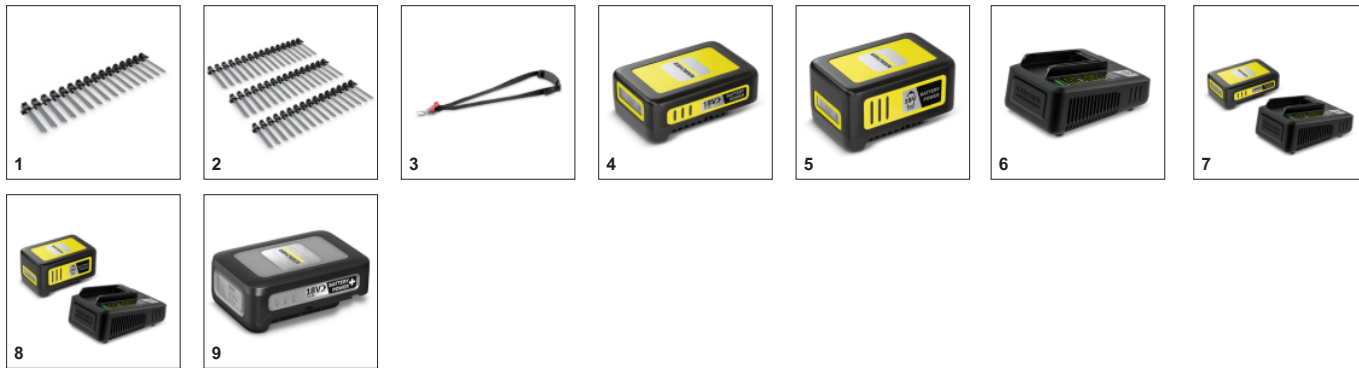

- Поворот кріплення в секторі 360° забезпечує роботу в оптимальному положенні без зусиль.

Заміна щетини без інструментів

- Для легкої заміни зношених щетинок

АКСЕСУАРИ WRE 18-55

1.445-244.0

	Артикул	Опис	
ПРИСТРІЙ ДЛЯ ВИДАЛЕННЯ БУР'ЯНІВ			
Щітковий ремінь для WRE 18-55	1 2.445-243.0	Запасний нейлоновий щітковий ремінь підходить до апаратів для видалення бур'янів WRE 18-55 і WRE 4 Battery.	<input checked="" type="checkbox"/>
Запасний нейлоновий щітковий ремінь для WRE	2 2.445-244.0	Запасний нейлоновий щітковий ремінь підходить до пропонуваніх Kärcher ергономічних видалювачів бур'янів WRE 18-55 і WRE 4 Battery.	<input type="checkbox"/>
ACCESSORIES GARDEN TOOLS GENERAL			
Плечовий ремінь	3 2.445-242.0	Зручне рішення для тривалої роботи без перерви: ергономічний плечовий ремінь, сумісний з багатьма акумуляторними садовими інструментами Kärcher.	<input type="checkbox"/>
АКУМУЛЯТОРИ			
Акумулятор 18 В 2,5 А	4 2.445-034.0	Змінний акумулятор 18 В/2,5 А-год з інноваційною технологією контролю в реальному часі має вбудований РК-дисплей для відображення рівня заряду батареї. Підходить для використання у всіх пристроях на платформі Kärcher 18 V Battery Power.	<input type="checkbox"/>
Акумулятор 18 В 5,0 А	5 2.445-035.0	Змінний акумулятор 18 В/5,0 А-год з інноваційною технологією контролю в реальному часі має вбудований ЖК-дисплей для відображення рівня заряду батареї. Підходить для використання у всіх пристроях на платформі Kärcher 18 V Battery Power.	<input type="checkbox"/>
ЗАРЯДНИЙ ПРИСТРІЙ			
Швидкозарядний пристрій для акумулятора 18 В 2,5 А	6 2.445-032.0	Швидкозарядний пристрій заряджає акумулятор Kärcher 18 В/2,5 А-год до 80% всього за 44 хвилини і може використовуватися для всіх акумуляторів на платформі 18 V Kärcher Battery Power.	<input type="checkbox"/>
СТАРТОВИЙ КОМПЛЕКТ: АКУМУЛЯТОРИ ТА ЗАРЯДНІ ПРИСТРОЇ			
Швидкозарядний комплект 18 В 2,5 А	7 2.445-062.0	Швидкозарядний комплект 18 В / 2,5 А.ч. Складається зі змінного акумулятора 18 В / 2,5 А.ч. з інноваційною технологією контролю в реальному часі та швидкозарядного пристрою 18 В. Для всіх пристроїв на акумуляторній платформі Kärcher 18 В.	<input type="checkbox"/>
Швидкозарядний комплект 18 В 5,0 А	8 2.445-063.0	Складається зі змінного акумулятора 18 В / 5,0 А.ч і швидкозарядного пристрою 18 В: швидкозарядний комплект 18/50 для використання у всіх пристроях на платформі 18 В Kärcher Battery Power.	<input type="checkbox"/>
АКУМУЛЯТОРИ			
Акумулятор Battery Power+ 18/30	9 2.445-042.0	З технологією реального часу та РК-дисплеєм: потужний 18-вольтний літій-іонний акумулятор Battery Power+ ємністю 3,0 Агод, який забезпечує тривалу роботу від одного заряду. З системою контролю напруги та захистом від водяних струменів (IPX5).	<input type="checkbox"/>