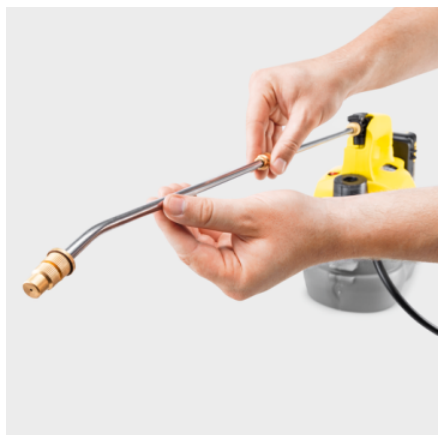

PSU 4-18

Без стомлюючого тиску вручну: акумуляторний напірний обприскувач PSU 4-18 значно полегшує різні роботи по догляду за садовими рослинами: обробка добривами та засобами захисту від шкідників, дрібний полив розсади, знищення бур'янів.

Комплектація поставки

Версія: Акумулятор і зарядний пристрій не входять до комплекту поставки.

Плечовий ремінь

Мірна склянка

Міні-мийка

Телескопічна розпилювальна трубка: 0,45 м / 0,75

Спусковий гачок, що блокується

Тримач трубки

Відображення рівня заповнення

Телескопічна розпилювальна трубка

- Розширений діапазон, легкий доступ до важкодоступних місць.

Спусковий гачок, що блокується

- Для простої та невтомної роботи.