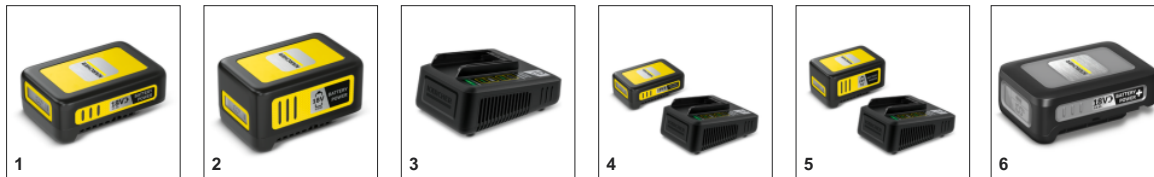

АКСЕСУАРИ PSU 4-18

1.445-300.0

	Артикул	Опис	
АКУМУЛЯТОРИ			
Акумулятор 18 В 2,5 А	1 2.445-034.0	Змінний акумулятор 18 В/2.5 А-год з інноваційною технологією контролю в реальному часі має вбудований РК-дисплей для відображення рівня заряду батареї. Підходить для використання у всіх пристроях на платформі Kärcher 18 V Battery Power.	☐
Акумулятор 18 В 5,0 А	2 2.445-035.0	Змінний акумулятор 18 В/5.0 А-год з інноваційною технологією контролю в реальному часі має вбудований ЖК-дисплей для відображення рівня заряду батареї. Підходить для використання у всіх пристроях на платформі Kärcher 18 V Battery Power.	☐
ЗАРЯДНИЙ ПРИСТРІЙ			
Швидкозарядний пристрій для акумулятора 18 В 2,5 А	3 2.445-032.0	Швидкозарядний пристрій заряджає акумулятор Kärcher 18 В/2.5 А-год до 80% всього за 44 хвилини і може використовуватися для всіх акумуляторів на платформі 18 V Kärcher Battery Power.	☐
СТАРТОВИЙ КОМПЛЕКТ: АКУМУЛЯТОРИ ТА ЗАРЯДНІ ПРИСТРОЇ			
Швидкозарядний комплект 18 В 2,5 А	4 2.445-062.0	Швидкозарядний комплект 18 В / 2.5 А.ч. Складається зі змінного акумулятора 18 В / 2.5 А.ч. з інноваційною технологією контролю в реальному часі та швидкозарядного пристрою 18 В. Для всіх пристроїв на акумуляторній платформі Kärcher 18 В.	☐
Швидкозарядний комплект 18 В 5,0 А	5 2.445-063.0	Складається зі змінного акумулятора 18 В / 5,0 Ач і швидкозарядного пристрою 18 В: швидкозарядний комплект 18/50 для використання у всіх пристроях на платформі 18 В Kärcher Battery Power.	☐
АКУМУЛЯТОРИ			
Акумулятор Battery Power+ 18/30	6 2.445-042.0	З технологією реального часу та РК-дисплеєм: потужний 18-вольтний літій-іонний акумулятор Battery Power+ ємністю 3,0 Агод, який забезпечує тривалу роботу від одного заряду. З системою контролю напруги та захистом від водяних струменів (IPX5).	☐

☐ Доступні аксесуари