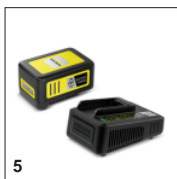

АКСЕСУАРИ PGS 4-18

1.445-330.0

1

2

3

4

5

6

7

8