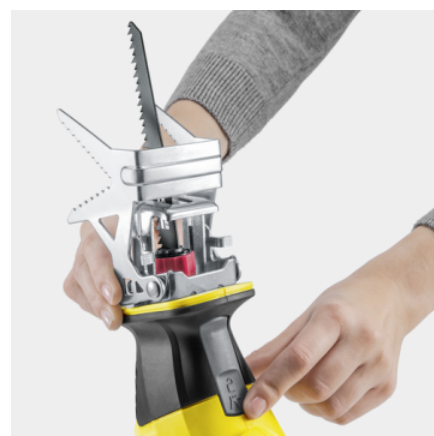

PGS 4-18

Рішення для легкого догляду за зеленими насадженнями: садова акумуляторна шабельна пила PGS 4-18, за допомогою якої можна швидко та легко зрізати гілки середніх розмірів дерев і чагарників.

Артикул

1.445-330.0

- Ідеальне рішення для зрізання сучків середнього діаметру, обрізки чагарників тощо.
- Живлення від акумулятора, акумулятор і зарядний пристрій доступні в якості додаткових аксесуарів
- Змінний акумулятор може використовуватися і в інших апаратах Kärcher на платформі Battery Power 18 V

Міні-мийка

Версія	Акумулятор і зарядний пристрій не входять в комплект поставки
Скоба	■
Тримач акумулятора	■
Пиляльне полотно	Дерево
■ Включено в комплект поставки	

* Ø гілок 5 см

Високоякісне пиляльне полотно: зроблено в Німеччині

- Для оптимального розпилювання.

Заміна пиляльного полотна без застосування інструментів

- Швидка та легка заміна пиляльного полотна без використання спеціального інструменту.

Знімна опорна скоба

- Гарантує надійне утримання інструменту навіть однією рукою.
- За необхідності знімається без застосування інструментів.