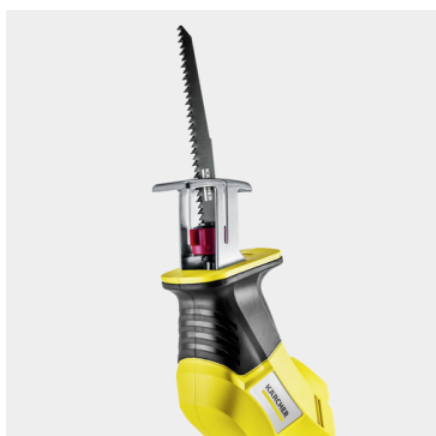

PGS 4-18

Рішення для легкого догляду за зеленими насадженнями: садова акумуляторна шабельна пила PGS 4-18, за допомогою якої можна швидко та легко зрізати гілки середніх розмірів дерев і чагарників.

Артикул

1.445-330.0

- Ідеальне рішення для зрізання сучків середнього діаметру, обрізки чагарників тощо.
- Живлення від акумулятора, акумулятор і зарядний пристрій доступні в якості додаткових аксесуарів
- Змінний акумулятор може використовуватися і в інших апаратах Kärcher на платформі Battery Power 18 V

Міні-мийка

Версія	Акумулятор і зарядний пристрій не входять в комплект поставки
Скоба	■
Тримач акумулятора	■
Пиляльне полотно	Дерево
■ Включено в комплект поставки	

* Ø гілок 5 см

Високоякісне пиляльне полотно: зроблено в Німеччині

- Для оптимального розпилювання.

Заміна пиляльного полотна без застосування інструментів

- Швидка та легка заміна пиляльного полотна без використання спеціального інструменту.

Знімна опорна скоба

- Гарантує надійне утримання інструменту навіть однією рукою.
- За необхідності знімається без застосування інструментів.