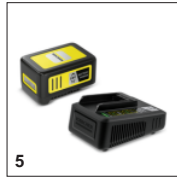

АКСЕСУАРИ MFL 2-18 1.445-360.0

	Артикул	Опис	
АКУМУЛЯТОРИ			
Акумулятор 18 В 2,5 А	1 2.445-034.0	Змінний акумулятор 18 В/2.5 А-год з інноваційною технологією контролю в реальному часі має вбудований РК-дисплей для відображення рівня заряду батареї. Підходить для використання у всіх пристроях на платформі Kärcher 18 V Battery Power.	☐
Акумулятор 18 В 5,0 А	2 2.445-035.0	Змінний акумулятор 18 В/5.0 А-год з інноваційною технологією контролю в реальному часі має вбудований ЖК-дисплей для відображення рівня заряду батареї. Підходить для використання у всіх пристроях на платформі Kärcher 18 V Battery Power.	☐
ЗАРЯДНИЙ ПРИСТРІЙ			
Швидкозарядний пристрій для акумулятора 18 В 2,5 А	3 2.445-032.0	Швидкозарядний пристрій заряджає акумулятор Kärcher 18 В/2.5 А-год до 80% всього за 44 хвилини і може використовуватися для всіх акумуляторів на платформі 18 V Kärcher Battery Power.	☐
СТАРТОВИЙ КОМПЛЕКТ: АКУМУЛЯТОРИ ТА ЗАРЯДНІ ПРИСТРОЇ			
Швидкозарядний комплект 18 В 2,5 А	4 2.445-062.0	Швидкозарядний комплект 18 В / 2.5 А.ч. Складається зі змінного акумулятора 18 В / 2,5 А.ч. з інноваційною технологією контролю в реальному часі та швидкозарядного пристрою 18 В. Для всіх пристроїв на акумуляторній платформі Kärcher 18 В.	☐
Швидкозарядний комплект 18 В 5,0 А	5 2.445-063.0	Складається зі змінного акумулятора 18 В / 5,0 А.ч і швидкозарядного пристрою 18 В: швидкозарядний комплект 18/50 для використання у всіх пристроях на платформі 18 В Kärcher Battery Power.	☐
АКУМУЛЯТОРИ			
Акумулятор Battery Power+ 18/30	6 2.445-042.0	З технологією реального часу та РК-дисплеєм: потужний 18-вольтний літій-іонний акумулятор Battery Power+ ємністю 3,0 Агод, який забезпечує тривалу роботу від одного заряду. З системою контролю напруги та захистом від водяних струменів (IPX5).	☐

■ Включено в комплект поставки   ☐ Доступні аксесуари   ☐ Чистячі засоби