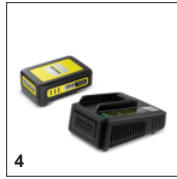

АКСЕСУАРИ MFL 2-18 1.445-360.0

	Артикул	Опис	
АКУМУЛЯТОРИ			
Акумулятор 18 В 2,5 А	1 2.445-034.0	Змінний акумулятор 18 В/2.5 А-год з інноваційною технологією контролю в реальному часі має вбудований РК-дисплей для відображення рівня заряду батареї. Підходить для використання у всіх пристроях на платформі Kärcher 18 V Battery Power.	☐
Акумулятор 18 В 5,0 А	2 2.445-035.0	Змінний акумулятор 18 В/5.0 А-год з інноваційною технологією контролю в реальному часі має вбудований ЖК-дисплей для відображення рівня заряду батареї. Підходить для використання у всіх пристроях на платформі Kärcher 18 V Battery Power.	☐
ЗАРЯДНИЙ ПРИСТРІЙ			
Швидкозарядний пристрій для акумулятора 18 В 2,5 А	3 2.445-032.0	Швидкозарядний пристрій заряджає акумулятор Kärcher 18 В/2.5 А-год до 80% всього за 44 хвилини і може використовуватися для всіх акумуляторів на платформі 18 V Kärcher Battery Power.	☐
СТАРТОВИЙ КОМПЛЕКТ: АКУМУЛЯТОРИ ТА ЗАРЯДНІ ПРИСТРОЇ			
Швидкозарядний комплект 18 В 2,5 А	4 2.445-062.0	Швидкозарядний комплект 18 В / 2.5 А.ч. Складається зі змінного акумулятора 18 В / 2,5 А.ч. з інноваційною технологією контролю в реальному часі та швидкозарядного пристрою 18 В. Для всіх пристроїв на акумуляторній платформі Kärcher 18 В.	☐
Швидкозарядний комплект 18 В 5,0 А	5 2.445-063.0	Складається зі змінного акумулятора 18 В / 5,0 А.ч і швидкозарядного пристрою 18 В: швидкозарядний комплект 18/50 для використання у всіх пристроях на платформі 18 В Kärcher Battery Power.	☐
АКУМУЛЯТОРИ			
Акумулятор Battery Power+ 18/30	6 2.445-042.0	З технологією реального часу та РК-дисплеєм: потужний 18-вольтний літій-іонний акумулятор Battery Power+ ємністю 3,0 Агод, який забезпечує тривалу роботу від одного заряду. З системою контролю напруги та захистом від водяних струменів (IPX5).	☐

■ Включено в комплект поставки   ☐ Доступні аксесуари   ☐ Чистячі засоби