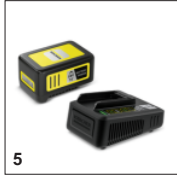

АКСЕСУАРИ MFL 2-18 1.445-360.0

	Артикул	Опис	
АКУМУЛЯТОРИ			
Акумулятор 18 В 2,5 А	1 2.445-034.0	Змінний акумулятор 18 В/2.5 А-год з інноваційною технологією контролю в реальному часі має вбудований РК-дисплей для відображення рівня заряду батареї. Підходить для використання у всіх пристроях на платформі Kärcher 18 V Battery Power.	☐
Акумулятор 18 В 5,0 А	2 2.445-035.0	Змінний акумулятор 18 В/5.0 А-год з інноваційною технологією контролю в реальному часі має вбудований ЖК-дисплей для відображення рівня заряду батареї. Підходить для використання у всіх пристроях на платформі Kärcher 18 V Battery Power.	☐
ЗАРЯДНИЙ ПРИСТРІЙ			
Швидкозарядний пристрій для акумулятора 18 В 2,5 А	3 2.445-032.0	Швидкозарядний пристрій заряджає акумулятор Kärcher 18 В/2.5 А-год до 80% всього за 44 хвилини і може використовуватися для всіх акумуляторів на платформі 18 V Kärcher Battery Power.	☐
СТАРТОВИЙ КОМПЛЕКТ: АКУМУЛЯТОРИ ТА ЗАРЯДНІ ПРИСТРОЇ			
Швидкозарядний комплект 18 В 2,5 А	4 2.445-062.0	Швидкозарядний комплект 18 В / 2.5 А.ч. Складається зі змінного акумулятора 18 В / 2,5 А.ч. з інноваційною технологією контролю в реальному часі та швидкозарядного пристрою 18 В. Для всіх пристроїв на акумуляторній платформі Kärcher 18 В.	☐
Швидкозарядний комплект 18 В 5,0 А	5 2.445-063.0	Складається зі змінного акумулятора 18 В / 5,0 А.ч і швидкозарядного пристрою 18 В: швидкозарядний комплект 18/50 для використання у всіх пристроях на платформі 18 В Kärcher Battery Power.	☐
АКУМУЛЯТОРИ			
Акумулятор Battery Power+ 18/30	6 2.445-042.0	З технологією реального часу та РК-дисплеєм: потужний 18-вольтний літій-іонний акумулятор Battery Power+ ємністю 3,0 Агод, який забезпечує тривалу роботу від одного заряду. З системою контролю напруги та захистом від водяних струменів (IPX5).	☐

■ Включено в комплект поставки   ☐ Доступні аксесуари   ☐ Чистячі засоби