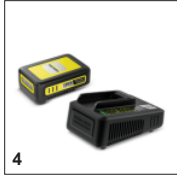

АКСЕСУАРИ MFL 2-18 1.445-360.0

	Артикул	Опис	
АКУМУЛЯТОРИ			
Акумулятор 18 В 2,5 А	1 2.445-034.0	Змінний акумулятор 18 В/2.5 А-год з інноваційною технологією контролю в реальному часі має вбудований РК-дисплей для відображення рівня заряду батареї. Підходить для використання у всіх пристроях на платформі Kärcher 18 V Battery Power.	☐
Акумулятор 18 В 5,0 А	2 2.445-035.0	Змінний акумулятор 18 В/5.0 А-год з інноваційною технологією контролю в реальному часі має вбудований ЖК-дисплей для відображення рівня заряду батареї. Підходить для використання у всіх пристроях на платформі Kärcher 18 V Battery Power.	☐
ЗАРЯДНИЙ ПРИСТРІЙ			
Швидкозарядний пристрій для акумулятора 18 В 2,5 А	3 2.445-032.0	Швидкозарядний пристрій заряджає акумулятор Kärcher 18 В/2.5 А-год до 80% всього за 44 хвилини і може використовуватися для всіх акумуляторів на платформі 18 V Kärcher Battery Power.	☐
СТАРТОВИЙ КОМПЛЕКТ: АКУМУЛЯТОРИ ТА ЗАРЯДНІ ПРИСТРОЇ			
Швидкозарядний комплект 18 В 2,5 А	4 2.445-062.0	Швидкозарядний комплект 18 В / 2.5 А.ч. Складається зі змінного акумулятора 18 В / 2,5 А.ч. з інноваційною технологією контролю в реальному часі та швидкозарядного пристрою 18 В. Для всіх пристроїв на акумуляторній платформі Kärcher 18 В.	☐
Швидкозарядний комплект 18 В 5,0 А	5 2.445-063.0	Складається зі змінного акумулятора 18 В / 5,0 А.ч і швидкозарядного пристрою 18 В: швидкозарядний комплект 18/50 для використання у всіх пристроях на платформі 18 В Kärcher Battery Power.	☐
АКУМУЛЯТОРИ			
Акумулятор Battery Power+ 18/30	6 2.445-042.0	З технологією реального часу та РК-дисплеєм: потужний 18-вольтний літій-іонний акумулятор Battery Power+ ємністю 3,0 Агод, який забезпечує тривалу роботу від одного заряду. З системою контролю напруги та захистом від водяних струменів (IPX5).	☐

■ Включено в комплект поставки   ☐ Доступні аксесуари   ☐ Чистячі засоби