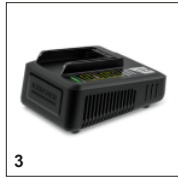

АКСЕСУАРИ MFL 2-18 1.445-360.0

	Артикул	Опис	
АКУМУЛЯТОРИ			
Акумулятор 18 В 2,5 А	1 2.445-034.0	Змінний акумулятор 18 В/2.5 А-год з інноваційною технологією контролю в реальному часі має вбудований РК-дисплей для відображення рівня заряду батареї. Підходить для використання у всіх пристроях на платформі Kärcher 18 V Battery Power.	☐
Акумулятор 18 В 5,0 А	2 2.445-035.0	Змінний акумулятор 18 В/5.0 А-год з інноваційною технологією контролю в реальному часі має вбудований ЖК-дисплей для відображення рівня заряду батареї. Підходить для використання у всіх пристроях на платформі Kärcher 18 V Battery Power.	☐
ЗАРЯДНИЙ ПРИСТРІЙ			
Швидкозарядний пристрій для акумулятора 18 В 2,5 А	3 2.445-032.0	Швидкозарядний пристрій заряджає акумулятор Kärcher 18 В/2.5 А-год до 80% всього за 44 хвилини і може використовуватися для всіх акумуляторів на платформі 18 V Kärcher Battery Power.	☐
СТАРТОВИЙ КОМПЛЕКТ: АКУМУЛЯТОРИ ТА ЗАРЯДНІ ПРИСТРОЇ			
Швидкозарядний комплект 18 В 2,5 А	4 2.445-062.0	Швидкозарядний комплект 18 В / 2.5 А.ч. Складається зі змінного акумулятора 18 В / 2,5 А.ч. з інноваційною технологією контролю в реальному часі та швидкозарядного пристрою 18 В. Для всіх пристроїв на акумуляторній платформі Kärcher 18 В.	☐
Швидкозарядний комплект 18 В 5,0 А	5 2.445-063.0	Складається зі змінного акумулятора 18 В / 5,0 А.ч і швидкозарядного пристрою 18 В: швидкозарядний комплект 18/50 для використання у всіх пристроях на платформі 18 В Kärcher Battery Power.	☐
АКУМУЛЯТОРИ			
Акумулятор Battery Power+ 18/30	6 2.445-042.0	З технологією реального часу та РК-дисплеєм: потужний 18-вольтний літій-іонний акумулятор Battery Power+ ємністю 3,0 Агод, який забезпечує тривалу роботу від одного заряду. З системою контролю напруги та захистом від водяних струменів (IPX5).	☐

■ Включено в комплект поставки   ☐ Доступні аксесуари   ☐ Чистячі засоби