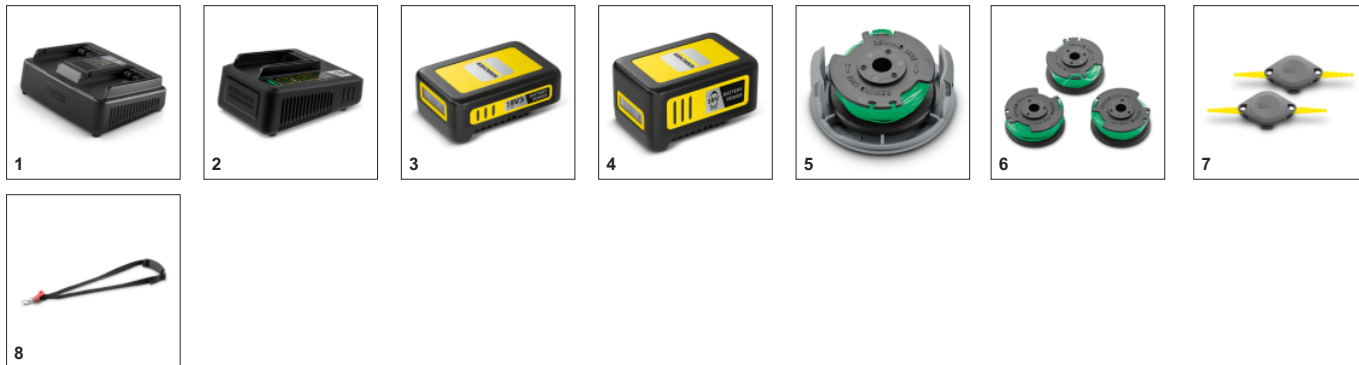

АКСЕСУАРИ LTR 3-18 DUAL BATTERY SET

1.445-451.0

	Артикул	Опис	
ЗАРЯДНИЙ ПРИСТРІЙ			
Швидкозарядний пристрій Dual Battery Power 18 В	1 2.445-028.0	Швидкозарядний пристрій з 2 інсталяційними гніздами лише за 44 хвилини заряджає змінні акумулятори Battery Power 18 В / 2,5 Ач на 80 %. Він сумісний з будь-якими 18-вольтними акумуляторами Kärcher.	☒
Швидкозарядний пристрій для акумулятора 18 В 2,5 А	2 2.445-032.0	Швидкозарядний пристрій заряджає акумулятор Kärcher 18 В/2,5 А-год до 80% всього за 44 хвилини і може використовуватися для всіх акумуляторів на платформі 18 V Kärcher Battery Power.	☐
АКУМУЛЯТОРИ			
Акумулятор 18 В 2,5 А	3 2.445-034.0	Змінний акумулятор 18 В/2,5 А-год з інноваційною технологією контролю в реальному часі має вбудований РК-дисплей для відображення рівня заряду батареї. Підходить для використання у всіх пристроях на платформі Kärcher 18 V Battery Power.	☐
Акумулятор 18 В 5,0 А	4 2.445-035.0	Змінний акумулятор 18 В/5,0 А-год з інноваційною технологією контролю в реальному часі має вбудований ЖК-дисплей для відображення рівня заряду батареї. Підходить для використання у всіх пристроях на платформі Kärcher 18 V Battery Power.	☐
ТРИМЕР ДЛЯ ГАЗОНІВ			
Котушка з ліскою діаметром 2,0 мм	5 2.444-015.0	Котушка з крученою ліскою гарантує чудову якість зрізу навіть у важкодоступних місцях. Підходить до моделей LTR 3-18 Dual, а також LTR 36-33 Battery.	☒
Котушка з ліскою діаметром 2,0 мм (3 шт. в упаковці)	6 2.444-017.0	Котушка з крученою волосінню діаметром 2,0 мм в упаковці з трьох штук гарантує чудову якість зрізу у важкодоступних місцях. Підходить до моделей LTR 3-18 Dual і LTR 36-33 Battery.	☐
Ножі для тримерів LTR Battery (2 шт.)	7 2.444-022.0	Скошування дикоростучої трави у важкодоступних місцях саду забезпечує ніж з двома лезами, підходить до всіх тримерів Kärcher на платформах Battery Power 18 В і 36 В.	☐
ACCESSORIES GARDEN TOOLS GENERAL			
Плечовий ремінь	8 2.445-242.0	Зручне рішення для тривалої роботи без перевтоми: ергономічний плечовий ремінь, сумісний з багатьма акумуляторними садовими інструментами Kärcher.	☐

☒ Включено в комплект поставки ☐ Доступні аксесуари