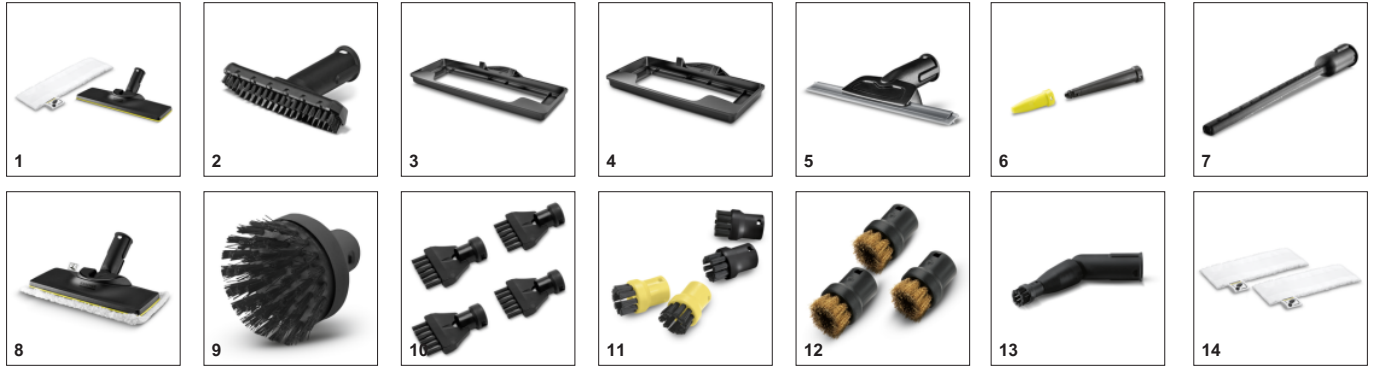

АКСЕСУАРИ SC 2 EASYFIX PREMIUM

1.512-090.0

	Артикул	Опис	
ПАРООЧИСНИК / ПАРОПИЛОСОС / ПРАСУВАЛЬНА СИСТЕМА			
Насадки			
Насадка для підлоги EasyFix в комплекті	1 2.863-267.0	Комплект включає насадку для підлоги EasyFix зі зручною системою кріплення серветки застібкою-липучкою, що забезпечує заміну серветок без контакту з брудом, і відповідну мікролоконну серветку для підлоги.	■
Ручна насадка	2 2.884-280.0	Для очищення душових кабін, настінної плитки та ін. Може застосовуватись з обтяжкою або без неї.	■
Накладка для чищення килимів	3 2.863-269.0	Дозволяє легко і зручно освіжати килимові покриття для підлоги. Сумісна з насадкою для підлоги EasyFix.	□
Накладка для чищення килимів Mini	4 2.863-298.0	Для освіження важкодоступних ділянок килимових покриттів паром: накладка для чищення килимів Mini легко встановлюється на насадці для підлоги EasyFix Mini без контакту з брудом.	□
Насадка для миття вікон	5 2.863-025.0	Спеціальний аксесуар для миття вікон, скла або дзеркал з використанням парочисника	□
Комплект з потужним соплом	6 2.863-263.0	Комплект, що складається з подовжувача і потужного сопла для підвищення ефективності очищення. Забезпечує легке очищення кутів, стиків та інших важкодоступних місць.	□
Насадка для догляду за текстилем	7 2.863-233.0	Насадка для освіження та розгладження одягу та інших текстильних виробів, а також для усунення запахів. З пристроєм видалення ворсинок.	□
Насадка для підлоги EasyFix Mini в комплекті	8 2.863-280.0	Комплект включає насадку для підлоги EasyFix Mini зі зручною системою кріплення серветки застібкою-липучкою, що забезпечує заміну серветок без контакту з брудом, і відповідну мікролоконну серветку для підлоги. Рекомендується використовувати для вузьких і важкодоступних місць.	□
Комплект щіток			
Кругла щітка велика	9 2.863-022.0	Велика кругла щітка для прибирання більшої площі за менший час	■
Комплект плоских щіток 4 шт.	10 2.863-324.0	Для легкого та ефективного видалення забруднень зі швів та стиків без застосування засобів для чищення: практичний комплект із 4 щіток із щетиною чорного кольору чудово підходить для очищення швів між керамічними плитками.	□
Комплект круглих щіток	11 2.863-264.0	Дві чорні і дві жовті круглі щітки для різних місць застосування. Прекрасно підходять для очищення швів, кутів ділянок і інших важкодоступних місць.	□
Комплект круглих щіток з латунною щетиною	12 2.863-061.0	Комплект круглих щіток з латунною щетиною для легкого видалення стійких забруднень та відкладень на нечутливих поверхнях.	□
Парова турбощітка	13 2.863-159.0	Рішення, що дозволяє відмовитися від стомлюючого протирання поверхонь: парова турбощітка, що полегшує та вдвічі прискорює виконання прибиральних робіт (зокрема, очищення швів та стиків).	□
Комплект серветок			
Комплект мікролоконні серветок до насадки для підлоги EasyFix	14 2.863-259.0	2 зносостійкі мікролоконні серветки для підлоги до насадки для підлоги EasyFix, що добре вбирають вологу, зручно закріплюються застібкою-липучкою і знімаються без контакту з брудом.	■