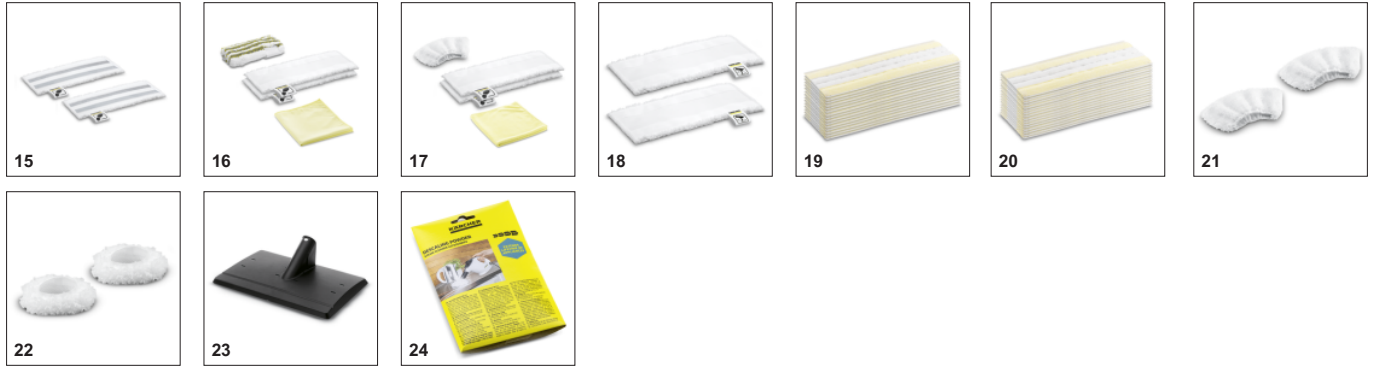

АКСЕСУАРИ SC 2 EASYFIX PREMIUM

1.512-090.0

	Артикул	Опис		
ПАРООЧИСНИК / ПАРОПИЛОСОС / ПРАСУВАЛЬНА СИСТЕМА				
Комплект серветок				
Комплект абразивних серветок до насадки для підлоги EasyFix	15	2.863-309.0	Абразивні серветки для підлоги EasyFix видаляють навіть найстійкіші плями з кам'яних підлог, нечутливі до механічних впливів. Застібка-липучка дозволяє легко прикріплювати серветку до насадки і знімати її без контакту з брудом.	☐
Комплект мікроволоконні серветок для ванни	16	2.863-266.0	Набір мікроволоконних серветок для оптимального прибирання у ванній: 2 серветки для підлоги до насадки для підлоги EasyFix, 1 абразивна обтяжка для ручної насадки і 1 серветка для полірування.	☐
Комплект мікроволоконні серветок для кухні	17	2.863-265.0	Набір мікроволоконних серветок для оптимального прибирання на кухні: 2 серветки для підлоги до насадки для підлоги EasyFix, 1 обтяжка для ручної насадки і 1 серветка для чищення нержавіючої сталі.	☐
Комплект мікроволоконні серветок до насадки для підлоги EasyFix Mini	18	2.863-296.0	2 зносостійкі мікроволоконні серветки для підлоги до насадки для підлоги EasyFix Mini, що добре вбирають вологу, зручно закріплюються застібкою-липучкою і знімаються без контакту з брудом.	☐
Набір одноразових серветок для парочисників SC	19	2.863-299.0	Набір 15 одноразових серветок до насадки для підлоги EasyFix для швидкого та гігієнічного очищення твердих поверхонь. Жовті смужки застібки-липучки дозволяють легко кріпити тканину до насадки.	☐
Комплект одноразових серветок EasyFix Mini	20	2.863-300.0	15 серветок одноразового застосування до насадки для підлоги EasyFix Mini, що забезпечують швидке та гігієнічне очищення твердих підлогових покриттів. Легко фіксуються на насадці за допомогою кріплення-липучки.	☐
Комплект мікроволоконних серветок для ручної насадки	21	2.863-270.0	2 серветки з високоякісного мікроволокна для ручної насадки, що забезпечують ефективне відділення і поглинання жирних та інших забруднень.	☐
Комплект мікроволоконних обтяжок для великої круглої щітки	22	2.863-243.0	Комплект мікроволоконних обтяжок використовується для дбайливого видалення та вбирання бруду та жирних плям. Ідеально підходить для особливо стійких забруднень у ванних кімнатах та на кухні. Без зусиль видаляє навіть стійкі плями на конфорках.	☐
Інше				
Насадка для видалення шпалер	23	2.863-062.0	Насадка для видалення шпалер ідеально підходить для видалення шпалер і залишків клею, використовуючи силу пари.	☐
ЗАСІБ ПРОТИ НАКИПУ				
Порошковий антинакипін RM 511(6 × 17 г)	24	6.296-193.0	Ефективно видаляє накип, що утворюється в парочисниках та інших побутових електроприладах (чайниках, кавоварках і т. д.), забезпечуючи продовження терміну їх служби та зменшення витрат електроенергії.	☐

■ Включено в комплект поставки   ☐ Доступні аксесуари   ☐ Чистячі засоби