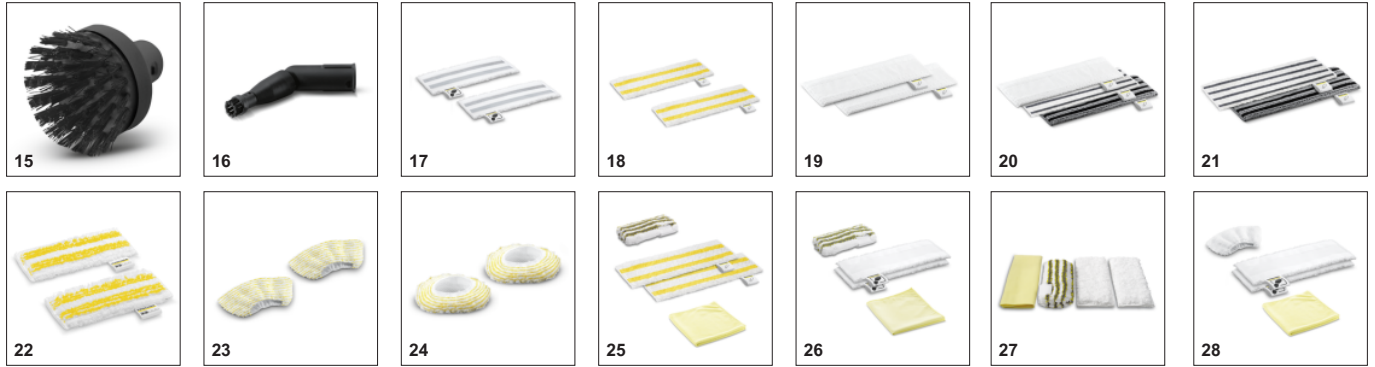

АКСЕСУАРИ SC 2 EASYFIX 1.512-600.0

	Артикул	Опис		
ПАРООЧИСНИК / ПАРОПИЛОСОС / ПРАСУВАЛЬНА СИСТЕМА				
Комплект щіток				
Кругла щітка велика	15	2.863-022.0	Велика кругла щітка для прибирання більшої площі за менший час	☐
Парова турбощітка	16	2.863-159.0	Рішення, що дозволяє відмовитися від стомлюючого протирання поверхонь: парова турбощітка, що полегшує та вдвічі прискорює виконання прибиральних робіт (зокрема, очищення швів та стиків).	☐
Комплект серветок				
Комплект абразивних серветок до насадки для підлоги EasyFix, 2 шт.	17	2.863-309.0	Абразивні серветки для підлоги EasyFix видаляють навіть найстійкіші плями з кам'яних підлог, нечутливих до механічних впливів. Застібка-липучка дозволяє легко прикріплювати серветку до насадки і знімати її без контакту з брудом.	☐
Комплект універсальних серветок для підлоги EasyFix, 2 шт.	18	2.863-339.0	Універсальні серветки для підлоги, виготовлені з високоякісного найтоншого волокна, прекрасно підходять для видалення стійких забруднень за допомогою парочисника.	☐
Комплект делікатних серветок для підлоги EasyFix, 2 шт.	19	2.863-340.0	Комплект делікатних серветок для підлоги EasyFix містить 2 високоякісні м'які серветки, призначені для дбайливого очищення чутливих вологостійких підлогових покриттів.	☐
Універсальний комплект серветок для підлоги EasyFix, 3 шт.	20	2.863-341.0	Універсальний комплект серветок для підлоги EasyFix – чудове рішення для очищення будь-яких вологостійких підлогових покриттів: від чутливих дерев'яних до керамічної плитки.	☐
Комплект серветок для підлоги Power EasyFix, 2 шт.	21	2.863-342.0	Комплект серветок для підлоги Power EasyFix призначені для ретельного та гігієнічного очищення твердих підлогових покриттів, нечутливих до механічних впливів.	☐
Серветки для гнучкої ручної насадки	22	2.863-343.0	Серветки для гнучкої ручної насадки виготовлені з високоякісного мікрОВОлокна – для ефективного відокремлення та збору бруду. Зручна заміна серветок без контакту з брудом завдяки системі кріплення застібкою-липучкою.	☐
Комплект обтяжок для ручної насадки, 2 шт.	23	2.863-344.0	Комплект із 2 обтяжок для ручної насадки. Обтяжки, виготовлені з високоякісного мікрОВОлокна, ефективно відокремлюють і поглинають забруднення.	☐
Обтяжки для великої круглої щітки, 2 шт.	24	2.863-345.0	2 обтяжки для великої круглої щітки, виготовлені з високоякісного мікрОВОлокна, покращують відділення забруднень і гарантують чудовий результат прибирання.	☐
Стартовий комплект серветок	25	2.863-346.0	Високоякісний стартовий комплект серветок для чищення парюю включає 2 універсальні серветки для підлоги, абразивне обтягування для ручної насадки та серветку для полірування.	☐
Комплект мікрОВОлоконні серветок для ванни	26	2.863-266.0	Набір мікрОВОлоконних серветок для оптимального прибирання у ванній: 2 серветки для підлоги до насадки для підлоги EasyFix, 1 абразивна обтяжка для ручної насадки і 1 серветка для полірування.	☐
Набір серветок для ванної кімнати, 4 шт.	27	2.863-171.0	2 м'які ганчірки для підлоги з плюшу, 1 абразивна серветка для видалення стійкого вапняно-мильного нальоту і 1 полірувальна серветка, що не залишає смуг і ворсинок.	☐
Комплект мікрОВОлоконні серветок для кухні	28	2.863-265.0	Набір мікрОВОлоконних серветок для оптимального прибирання на кухні: 2 серветки для підлоги до насадки для підлоги EasyFix, 1 обтяжка для ручної насадки і 1 серветка для чищення нержавіючої сталі.	☐