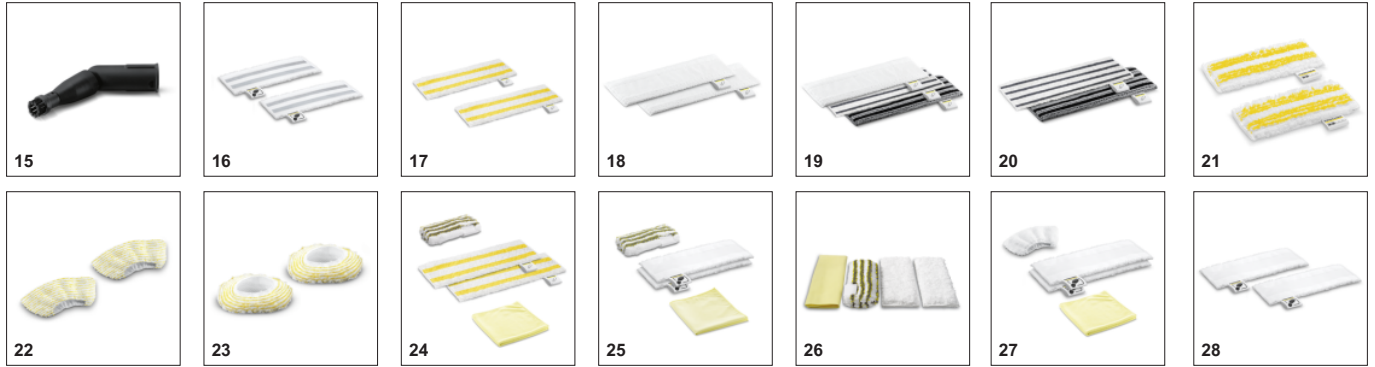

■ Включено в комплект поставки □ Доступні аксесуари ○ Чистячі засоби

АКСЕСУАРИ SC 2 EASYFIX PLUS

1.512-614.0

	Артикул	Опис		
ПАРООЧИСНИК / ПАРОПИЛОСОС / ПРАСУВАЛЬНА СИСТЕМА				
Комплект щіток				
Парова турбощітка	15	2.863-159.0	Рішення, що дозволяє відмовитися від стомлюючого протирання поверхнь: парова турбощітка, що полегшує та вдвічі прискорює виконання прибиральних робіт (зокрема, очищення швів та стиків).	<input type="checkbox"/>
Комплект серветок				
Комплект абразивних серветок до насадки для підлоги EasyFix	16	2.863-309.0	Абразивні серветки для підлоги EasyFix видаляють навіть найстійкіші плями з кам'яних підлог, нечутливих до механічних впливів. Застібка-липучка дозволяє легко прикріплювати серветку до насадки і знімати її без контакту з брудом.	<input type="checkbox"/>
Комплект універсальних серветок для підлоги EasyFix, 2 шт.	17	2.863-339.0	Універсальні серветки для підлоги, виготовлені з високоякісного найтоншого волокна, прекрасно підходять для видалення стійких забруднень за допомогою парочисника.	<input type="checkbox"/>
Комплект делікатних серветок для підлоги EasyFix, 2 шт.	18	2.863-340.0	Комплект делікатних серветок для підлоги EasyFix містить 2 високоякісні м'які серветки, призначені для дбайливого очищення чутливих вологостійких підлогових покриттів.	<input type="checkbox"/>
Універсальний комплект серветок для підлоги EasyFix, 3 шт.	19	2.863-341.0	Універсальний комплект серветок для підлоги EasyFix – чудове рішення для очищення будь-яких вологостійких підлогових покриттів: від чутливих дерев'яних до керамічної плитки.	<input type="checkbox"/>
Комплект серветок для підлоги Power EasyFix, 2 шт.	20	2.863-342.0	Комплект серветок для підлоги Power EasyFix призначені для ретельного та гігієнічного очищення твердих підлогових покриттів, нечутливих до механічних впливів.	<input type="checkbox"/>
Серветки для гнучкої ручної насадки	21	2.863-343.0	Серветки для гнучкої ручної насадки виготовлені з високоякісного мікрОВОлокна – для ефективного відокремлення та збору бруду. Зручна заміна серветок без контакту з брудом завдяки системі кріплення застібкою-липучкою.	<input type="checkbox"/>
Комплект обтяжок для ручної насадки, 2 шт.	22	2.863-344.0	Комплект із 2 обтяжок для ручної насадки. Обтяжки, виготовлені з високоякісного мікрОВОлокна, ефективно відокремлюють і поглинають забруднення.	<input type="checkbox"/>
Обтяжки для великої круглої щітки, 2 шт.	23	2.863-345.0	2 обтяжки для великої круглої щітки, виготовлені з високоякісного мікрОВОлокна, покращують відділення забруднень і гарантують чудовий результат прибирання.	<input type="checkbox"/>
Стартовий комплект серветок	24	2.863-346.0	Високоякісний стартовий комплект серветок для чищення парою включає 2 універсальні серветки для підлоги, абразивне обтягування для ручної насадки та серветку для полірування.	<input type="checkbox"/>
Комплект мікрОВОлоконні серветок для ванни	25	2.863-266.0	Набір мікрОВОлоконних серветок для оптимального прибирання у ванній: 2 серветки для підлоги до насадки для підлоги EasyFix, 1 абразивна обтяжка для ручної насадки і 1 серветка для полірування.	<input type="checkbox"/>
Набір серветок для ванної кімнати, 4 шт.	26	2.863-171.0	2 м'які ганчірки для підлоги з плюшу, 1 абразивна серветка для видалення стійкого вапняно-мильного нальоту і 1 полірувальна серветка, що не залишає смуг і ворсинок.	<input type="checkbox"/>
Комплект мікрОВОлоконні серветок для кухні	27	2.863-265.0	Набір мікрОВОлоконних серветок для оптимального прибирання на кухні: 2 серветки для підлоги до насадки для підлоги EasyFix, 1 обтяжка для ручної насадки і 1 серветка для чищення нержавіючої сталі.	<input type="checkbox"/>
Комплект мікрОВОлоконні серветок до насадки для підлоги EasyFix	28	2.863-259.0	2 зносостійкі мікрОВОлоконні серветки для підлоги до насадки для підлоги EasyFix, що добре вбирають вологу, зручно закріплюються застібкою-липучкою і знімаються без контакту з брудом.	<input type="checkbox"/>