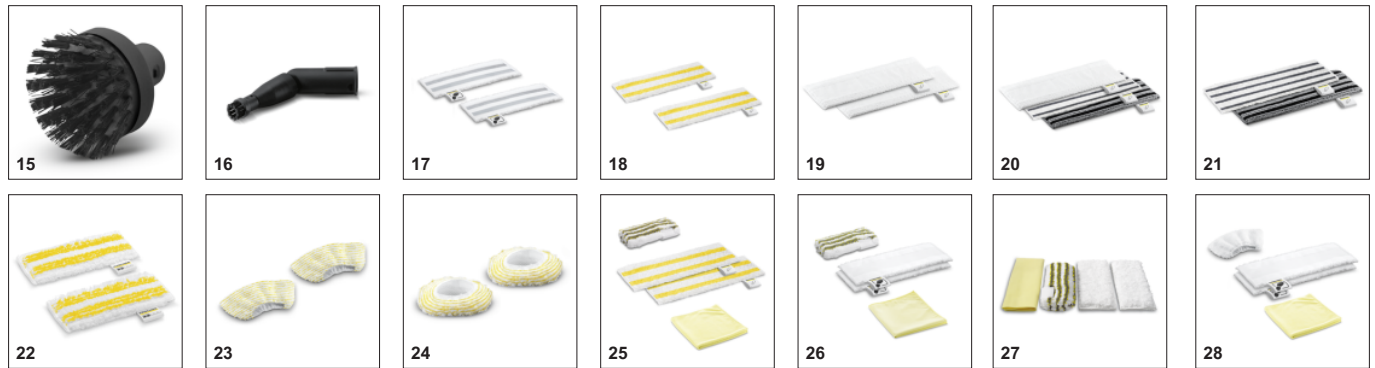

АКСЕСУАРИ SC 4 EASYFIX

1.512-630.0

	Артикул	Опис		
ПАРООЧИСНИК / ПАРОПИЛОСОС / ПРАСУВАЛЬНА СИСТЕМА				
Комплект щіток				
Кругла щітка велика	15	2.863-022.0	Велика кругла щітка для прибирання більшої площі за менший час	☐
Парова турбощітка	16	2.863-159.0	Рішення, що дозволяє відмовитися від стомлюючого протирання поверхнь: парова турбощітка, що полегшує та вдвічі прискорює виконання прибиральних робіт (зокрема, очищення швів та стиків).	☐
Комплект серветок				
Комплект абразивних серветок до насадки для підлоги EasyFix	17	2.863-309.0	Абразивні серветки для підлоги EasyFix видаляють навіть найстійкіші плями з кам'яних підлог, нечутливих до механічних впливів. Застібка-липучка дозволяє легко прикріплювати серветку до насадки і знімати її без контакту з брудом.	☐
Комплект універсальних серветок для підлоги EasyFix, 2 шт.	18	2.863-339.0	Універсальні серветки для підлоги, виготовлені з високоякісного найтоншого волокна, прекрасно підходять для видалення стійких забруднень за допомогою парочисника.	☐
Комплект делікатних серветок для підлоги EasyFix, 2 шт.	19	2.863-340.0	Комплект делікатних серветок для підлоги EasyFix містить 2 високоякісні м'які серветки, призначені для дбайливого очищення чутливих вологостійких підлогових покриттів.	☐
Універсальний комплект серветок для підлоги EasyFix, 3 шт.	20	2.863-341.0	Універсальний комплект серветок для підлоги EasyFix – чудове рішення для очищення будь-яких вологостійких підлогових покриттів: від чутливих дерев'яних до керамічної плитки.	☐
Комплект серветок для підлоги Power EasyFix, 2 шт.	21	2.863-342.0	Комплект серветок для підлоги Power EasyFix призначені для ретельного та гігієнічного очищення твердих підлогових покриттів, нечутливих до механічних впливів.	☐
Серветки для гнучкої ручної насадки	22	2.863-343.0	Серветки для гнучкої ручної насадки виготовлені з високоякісного мікрОВОлокна – для ефективного відокремлення та збору бруду. Зручна заміна серветок без контакту з брудом завдяки системі кріплення застібкою-липучкою.	☐
Комплект обтяжок для ручної насадки, 2 шт.	23	2.863-344.0	Комплект із 2 обтяжок для ручної насадки. Обтяжки, виготовлені з високоякісного мікрОВОлокна, ефективно відокремлюють і поглинають забруднення.	☐
Обтяжки для великої круглої щітки, 2 шт.	24	2.863-345.0	2 обтяжки для великої круглої щітки, виготовлені з високоякісного мікрОВОлокна, покращують відділення забруднень і гарантують чудовий результат прибирання.	☐
Стартовий комплект серветок	25	2.863-346.0	Високоякісний стартовий комплект серветок для чищення парою включає 2 універсальні серветки для підлоги, абразивне обтягування для ручної насадки та серветку для полірування.	☐
Комплект мікрОВОлоконних серветок для ванни	26	2.863-266.0	Набір мікрОВОлоконних серветок для оптимального прибирання у ванній: 2 серветки для підлоги до насадки для підлоги EasyFix, 1 абразивна обтяжка для ручної насадки і 1 серветка для полірування.	☐
Набір серветок для ванної кімнати, 4 шт.	27	2.863-171.0	2 м'які ганчірки для підлоги з плюшу, 1 абразивна серветка для видалення стійкого вапняно-мильного нальоту і 1 полірувальна серветка, що не залишає смуг і ворсинок.	☐
Комплект мікрОВОлоконних серветок для кухні	28	2.863-265.0	Набір мікрОВОлоконних серветок для оптимального прибирання на кухні: 2 серветки для підлоги до насадки для підлоги EasyFix, 1 обтяжка для ручної насадки і 1 серветка для чищення нержавіючої сталі.	☐