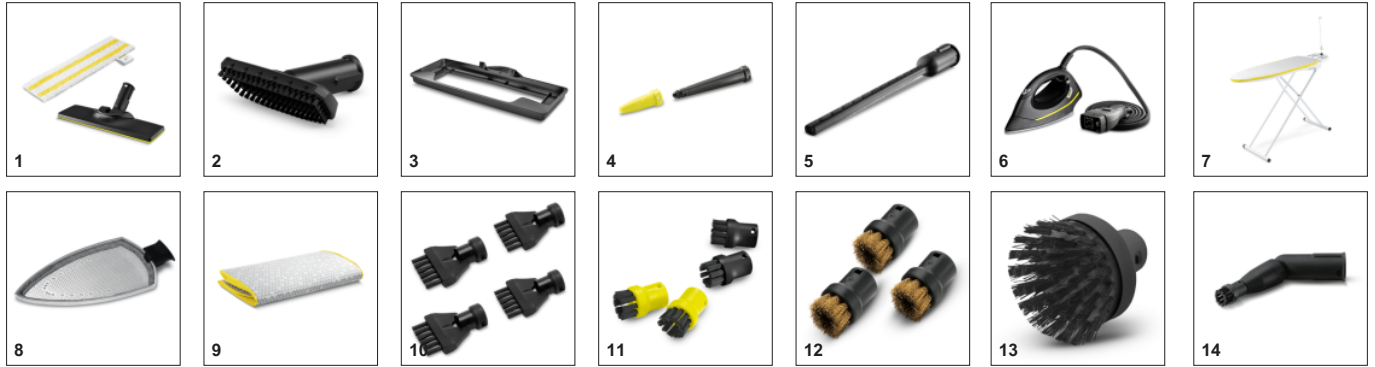

АКСЕСУАРИ SI 4 EASYFIX IRON

1.512-637.0

	Артикул	Опис	
ПАРООЧИСНИК / ПАРОПИЛОСОС / ПРАСУВАЛЬНА СИСТЕМА			
Насадки			
Комплект для прибирання підлоги EasyFix	1 2.863-337.0	Насадка для підлоги EasyFix з універсальною серветкою, що підходить до неї, дає змогу замінювати серветку без контакту з брудом.	■
Ручна насадка	2 2.884-280.0	Для очищення душових кабін, настінної плитки та ін. Може застосовуватись з обтяжкою або без неї.	■
Накладка для чищення килимів	3 2.863-269.0	Дозволяє легко і зручно освіжати килимові покриття для підлоги. Сумісна з насадкою для підлоги EasyFix.	□
Комплект з потужним соплом	4 2.863-263.0	Комплект, що складається з подовжувача і потужного сопла для підвищення ефективності очищення. Забезпечує легке очищення кутів, стиків та інших важкодоступних місць.	□
Насадка для догляду за текстилем	5 2.863-233.0	Насадка для освіження та розгладження одягу та інших текстильних виробів, а також для усунення запахів. З пристроєм видалення ворсинок.	□
Аксесуари для прасувальної системи			
Парова праска EasyFinish	6 2.863-310.0	Для прасування без особливих зусиль: високоякісна праска з постійною подачею пари під високим тиском EasyFinish з оптимальною фіксованою температурою та легкою підшовою з керамічним покриттям. У привабливому чорному дизайні.	■
Прасувальна дошка з функцією вдува / видування АВ 1000	7 2.884-933.0	З функцією продувки і активною системою відсмоктування пари, встановлюється в 6 висотних положеннях.	■
Антипригарна накладка для праски I 6006	8 2.860-142.0	Антипригарна накладка для парової праски I 6006 з підшовою з нержавіючої сталі, що дозволяє прасувати шовкові та льняні тканини, темний одяг, елітну білизну та інші делікатні матеріали.	□
Змінний комплект для прасувальної дошки	9 2.884-969.0	Бавовняне покриття для прасувальної дошки АВ 1000. Ідеально для отримання чудових результатів прасування.	□
Комплект щіток			
Комплект плоских щіток 4 шт.	10 2.863-324.0	Для легкого та ефективного видалення забруднень зі швів та стиків без застосування засобів для чищення: практичний комплект із 4 щіток із щетиною чорного кольору чудово підходить для очищення швів між керамічними плитками.	□
Комплект круглих щіток	11 2.863-264.0	Дві чорні і дві жовті круглі щітки для різних місць застосування. Прекрасно підходять для очищення швів, кутів ділянок і інших важкодоступних місць.	□
Комплект круглих щіток з латунною щетиною	12 2.863-061.0	Комплект круглих щіток з латунною щетиною для легкого видалення стійких забруднень та відкладень на нечутливих поверхнях.	□
Кругла щітка велика	13 2.863-022.0	Велика кругла щітка для прибирання більшої площі за менший час	□
Парова турбощітка	14 2.863-159.0	Рішення, що дозволяє відмовитися від стомлюючого протирання поверхонь: парова турбощітка, що полегшує та вдвічі прискорює виконання прибиральних робіт (зокрема, очищення швів та стиків).	□

■ Включено в комплект поставки □ Доступні аксесуари