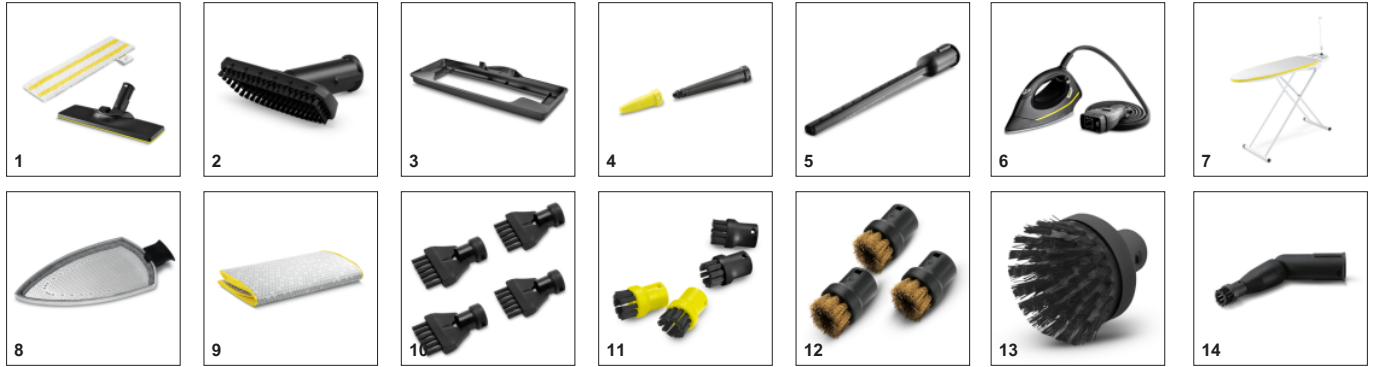

Активний відвід пари

- Активна система відводу пари для кращого проникнення в структуру тканини.
- Активна система відводу пари дозволяє фіксувати білизну на поверхні прасувальної дошки і висушувати її до стану, що дозволяє відразу прибрати в шафу.

Комплект парочисника з прасувальною дошкою

- Повісивши парочисник на прасувальній дошці, ви отримете готову систему для прасування.
- Прасування за допомогою пари скорочує час прасування удвічі.
- Парочисник разом з прасувальною дошкою дозволяє не тільки прасувати, але і вирішувати багато завдань очистки по всьому будинку.

Функція продувки

- Делікатні тканини можна прасувати на повітряній подушці
- Обережний з делікатними тканинами, прасує без слідів
- На делікатних тканинах не утворюються лискучі ділянки.

АКСЕСУАРИ SI 4 EASYFIX IRON 1.512-637.0