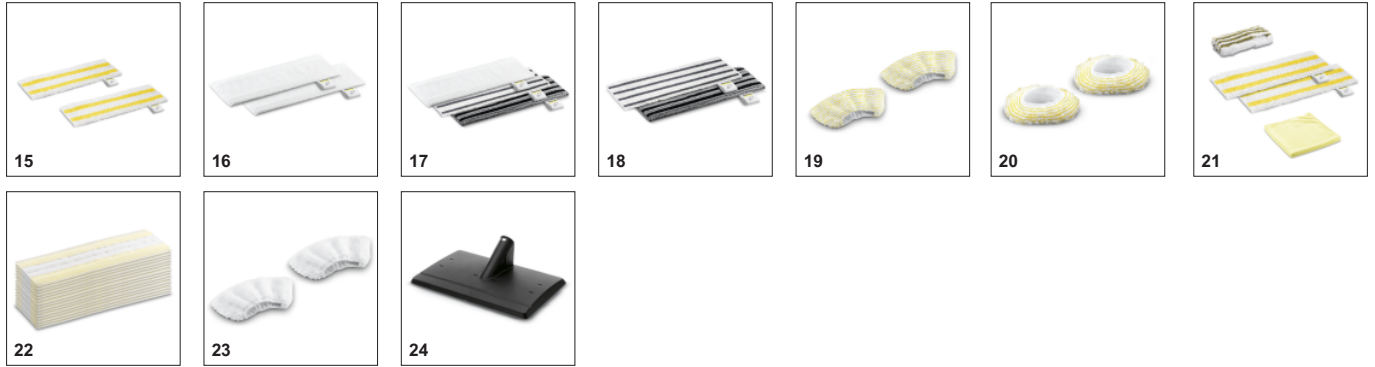

АКСЕСУАРИ SI 4 EASYFIX IRON

1.512-637.0

	Артикул	Опис	
ПАРООЧИСНИК / ПАРОПИЛОСОС / ПРАСУВАЛЬНА СИСТЕМА			
Комплект серветок			
Комплект універсальних серветок для підлоги EasyFix, 2 шт.	15 2.863-339.0	Універсальні серветки для підлоги, виготовлені з високоякісного найтоншого волокна, прекрасно підходять для видалення стійких забруднень за допомогою парочисника.	☐
Комплект делікатних серветок для підлоги EasyFix, 2 шт.	16 2.863-340.0	Комплект делікатних серветок для підлоги EasyFix містить 2 високоякісні м'які серветки, призначені для дбайливого очищення чутливих вологостійких підлогових покриттів.	☐
Універсальний комплект серветок для підлоги EasyFix, 3 шт.	17 2.863-341.0	Універсальний комплект серветок для підлоги EasyFix – чудове рішення для очищення будь-яких вологостійких підлогових покриттів: від чутливих дерев'яних до керамічної плитки.	☐
Комплект серветок для підлоги Power EasyFix, 2 шт.	18 2.863-342.0	Комплект серветок для підлоги Power EasyFix призначені для ретельного та гігієнічного очищення твердих підлогових покриттів, нечутливих до механічних впливів.	☐
Комплект обтяжок для ручної насадки, 2 шт.	19 2.863-344.0	Комплект із 2 обтяжок для ручної насадки. Обтяжки, виготовлені з високоякісного мікрОВОлокна, ефективно відокремлюють і поглинають забруднення.	☐
Обтяжки для великої круглої щітки, 2 шт.	20 2.863-345.0	2 обтяжки для великої круглої щітки, виготовлені з високоякісного мікрОВОлокна, покращують відділення забруднень і гарантують чудовий результат прибирання.	☐
Стартовий комплект серветок	21 2.863-346.0	Високоякісний стартовий комплект серветок для чищення парюю включає 2 універсальні серветки для підлоги, абразивне обтягування для ручної насадки та серветку для полірування.	☐
Набір одноразових серветок для парочисників SC	22 2.863-299.0	Набір 15 одноразових серветок до насадки для підлоги EasyFix для швидкого та гігієнічного очищення твердих поверхонь. Жовті смужки застібки-липучки дозволяють легко кріпити тканину до насадки.	☐
Комплект мікрОВОлоконних серветок для ручної насадки	23 2.863-270.0	2 серветки з високоякісного мікрОВОлокна для ручної насадки, що забезпечують ефективне відділення і поглинання жирних та інших забруднень.	☐
Інше			
Насадка для видалення шпалер	24 2.863-062.0	Насадка для видалення шпалер ідеально підходить для видалення шпалер і залишків клею, використовуючи силу пари.	☐

☐ Доступні аксесуари   ☐ Чистячі засоби