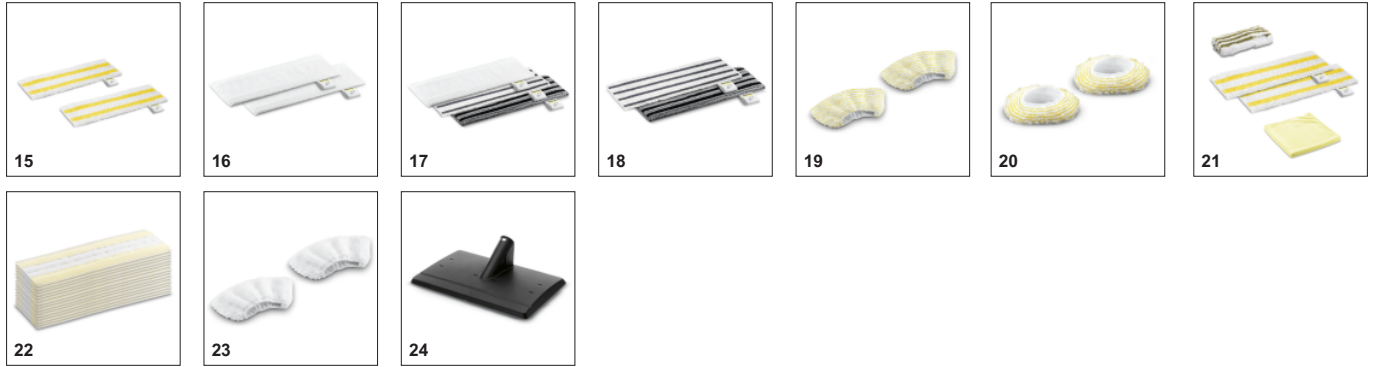

АКСЕСУАРИ SI 4 EASYFIX IRON 1.512-637.0

	Артикул	Опис		
ПАРООЧИСНИК / ПАРОПИЛОСОС / ПРАСУВАЛЬНА СИСТЕМА				
Комплект серветок				
Комплект універсальних серветок для підлоги EasyFix, 2 шт.	15	2.863-339.0	Універсальні серветки для підлоги, виготовлені з високоякісного найтоншого волокна, прекрасно підходять для видалення стійких забруднень за допомогою парочисника.	☐
Комплект делікатних серветок для підлоги EasyFix, 2 шт.	16	2.863-340.0	Комплект делікатних серветок для підлоги EasyFix містить 2 високоякісні м'які серветки, призначені для дбайливого очищення чутливих вологостійких підлогових покриттів.	☐
Універсальний комплект серветок для підлоги EasyFix, 3 шт.	17	2.863-341.0	Універсальний комплект серветок для підлоги EasyFix – чудове рішення для очищення будь-яких вологостійких підлогових покриттів: від чутливих дерев'яних до керамічної плитки.	☐
Комплект серветок для підлоги Power EasyFix, 2 шт.	18	2.863-342.0	Комплект серветок для підлоги Power EasyFix призначені для ретельного та гігієнічного очищення твердих підлогових покриттів, нечутливих до механічних впливів.	☐
Комплект обтяжок для ручної насадки, 2 шт.	19	2.863-344.0	Комплект із 2 обтяжок для ручної насадки. Обтяжки, виготовлені з високоякісного мікрОВОлокна, ефективно відокремлюють і поглинають забруднення.	☐
Обтяжки для великої круглої щітки, 2 шт.	20	2.863-345.0	2 обтяжки для великої круглої щітки, виготовлені з високоякісного мікрОВОлокна, покращують відділення забруднень і гарантують чудовий результат прибирання.	☐
Стартовий комплект серветок	21	2.863-346.0	Високоякісний стартовий комплект серветок для чищення парю включає 2 універсальні серветки для підлоги, абразивне обтягування для ручної насадки та серветку для полірування.	☐
Набір одноразових серветок для парочисників SC	22	2.863-299.0	Набір 15 одноразових серветок до насадки для підлоги EasyFix для швидкого та гігієнічного очищення твердих поверхонь. Жовті смужки застібки-липучки дозволяють легко кріпити тканину до насадки.	☐
Комплект мікрОВОлоконних серветок для ручної насадки	23	2.863-270.0	2 серветки з високоякісного мікрОВОлокна для ручної насадки, що забезпечують ефективне відділення і поглинання жирних та інших забруднень.	☐
Інше				
Насадка для видалення шпалер	24	2.863-062.0	Насадка для видалення шпалер ідеально підходить для видалення шпалер і залишків клею, використовуючи силу пари.	☐

■ Включено в комплект поставки   □ Доступні аксесуари