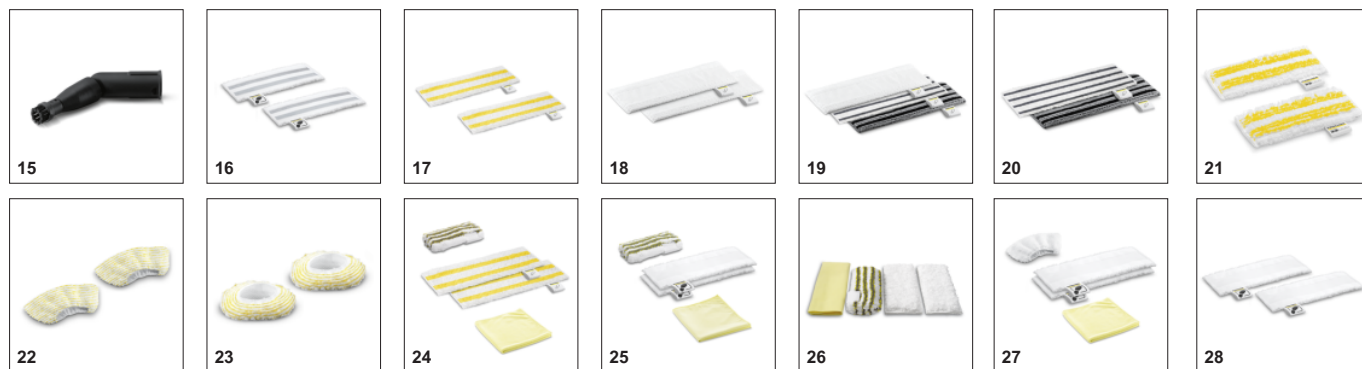

АКСЕСУАРИ SC 4 EASYFIX PLUS

1.512-640.0

	Артикул	Опис		
ПАРООЧИСНИК / ПАРОПИЛОСОС / ПРАСУВАЛЬНА СИСТЕМА				
Комплект щіток				
Парова турбощітка	15	2.863-159.0	Рішення, що дозволяє відмовитися від стомлюючого протирання поверхнь: парова турбощітка, що полегшує та вдвічі прискорює виконання прибиральних робіт (зокрема, очищення швів та стиків).	☐
Комплект серветок				
Комплект абразивних серветок до насадки для підлоги EasyFix	16	2.863-309.0	Абразивні серветки для підлоги EasyFix видаляють навіть найстійкіші плями з кам'яних підлог, нечутливих до механічних впливів. Застібка-липучка дозволяє легко прикріплювати серветку до насадки і знімати її без контакту з брудом.	☐
Комплект універсальних серветок для підлоги EasyFix, 2 шт.	17	2.863-339.0	Універсальні серветки для підлоги, виготовлені з високоякісного найтоншого волокна, прекрасно підходять для видалення стійких забруднень за допомогою парочисника.	☐
Комплект делікатних серветок для підлоги EasyFix, 2 шт.	18	2.863-340.0	Комплект делікатних серветок для підлоги EasyFix містить 2 високоякісні м'які серветки, призначені для дбайливого очищення чутливих вологостійких підлогових покриттів.	☐
Універсальний комплект серветок для підлоги EasyFix, 3 шт.	19	2.863-341.0	Універсальний комплект серветок для підлоги EasyFix – чудове рішення для очищення будь-яких вологостійких підлогових покриттів: від чутливих дерев'яних до керамічної плитки.	☐
Комплект серветок для підлоги Power EasyFix, 2 шт.	20	2.863-342.0	Комплект серветок для підлоги Power EasyFix призначені для ретельного та гігієнічного очищення твердих підлогових покриттів, нечутливих до механічних впливів.	☐
Серветки для гнучкої ручної насадки	21	2.863-343.0	Серветки для гнучкої ручної насадки виготовлені з високоякісного мікрОВОлокна – для ефективного відокремлення та збору бруду. Зручна заміна серветок без контакту з брудом завдяки системі кріплення застібкою-липучкою.	☐
Комплект обтяжок для ручної насадки, 2 шт.	22	2.863-344.0	Комплект із 2 обтяжок для ручної насадки. Обтяжки, виготовлені з високоякісного мікрОВОлокна, ефективно відокремлюють і поглинають забруднення.	☐
Обтяжки для великої круглої щітки, 2 шт.	23	2.863-345.0	2 обтяжки для великої круглої щітки, виготовлені з високоякісного мікрОВОлокна, покращують відділення забруднень і гарантують чудовий результат прибирання.	☐
Стартовий комплект серветок	24	2.863-346.0	Високоякісний стартовий комплект серветок для чищення парою включає 2 універсальні серветки для підлоги, абразивне обтягування для ручної насадки та серветку для полірування.	☐
Комплект мікрОВОлоконні серветок для ванни	25	2.863-266.0	Набір мікрОВОлоконних серветок для оптимального прибирання у ванній: 2 серветки для підлоги до насадки для підлоги EasyFix, 1 абразивна обтяжка для ручної насадки і 1 серветка для полірування.	☐
Набір серветок для ванної кімнати, 4 шт.	26	2.863-171.0	2 м'які ганчірки для підлоги з плюшу, 1 абразивна серветка для видалення стійкого вапняно-мильного нальоту і 1 полірувальна серветка, що не залишає смуг і ворсинок.	☐
Комплект мікрОВОлоконні серветок для кухні	27	2.863-265.0	Набір мікрОВОлоконних серветок для оптимального прибирання на кухні: 2 серветки для підлоги до насадки для підлоги EasyFix, 1 обтяжка для ручної насадки і 1 серветка для чищення нержавіючої сталі.	☐
Комплект мікрОВОлоконні серветок до насадки для підлоги EasyFix	28	2.863-259.0	2 зносостійкі мікрОВОлоконні серветки для підлоги до насадки для підлоги EasyFix, що добре вбирають вологу, зручно закріплюються застібкою-липучкою і знімаються без контакту з брудом.	☐