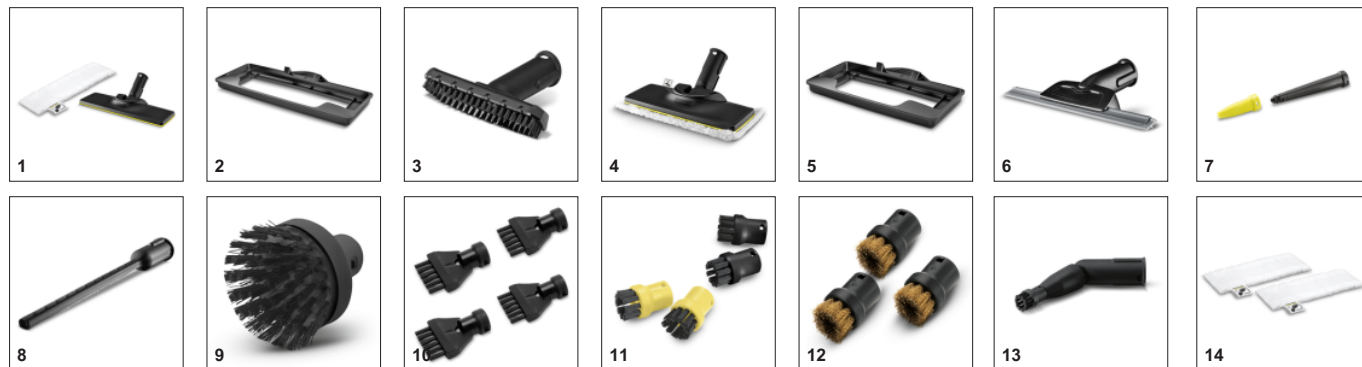

АКСЕСУАРИ SC 4 DELUXE EASYFIX PREMIUM

1.513-280.0

	Артикул	Опис	
ПАРООЧИСНИК / ПАРОПИЛОСОС / ПРАСУВАЛЬНА СИСТЕМА			
Насадки			
Насадка для підлоги EasyFix в комплекті	1 2.863-267.0	Комплект включає насадку для підлоги EasyFix зі зручною системою кріплення серветки застібкою-липучкою, що забезпечує заміну серветок без контакту з брудом, і відповідну мікролоконну серветку для підлоги.	■
Накладка для чищення килимів	2 2.863-269.0	Дозволяє легко і зручно освіжати килимові покриття для підлоги. Сумісна з насадкою для підлоги EasyFix.	■
Ручна насадка	3 2.884-280.0	Для очищення душових кабін, настінної плитки та ін. Може застосовуватись з обтяжкою або без неї.	■
Насадка для підлоги EasyFix Mini в комплекті	4 2.863-280.0	Комплект включає насадку для підлоги EasyFix Mini зі зручною системою кріплення серветки застібкою-липучкою, що забезпечує заміну серветок без контакту з брудом, і відповідну мікролоконну серветку для підлоги. Рекомендується використовувати для вузьких і важкодоступних місць.	□
Накладка для чищення килимів Mini	5 2.863-298.0	Для освіження важкодоступних ділянок килимових покриттів паром: накладка для чищення килимів Mini легко встановлюється на насадці для підлоги EasyFix Mini без контакту з брудом.	□
Насадка для миття вікон	6 2.863-025.0	Спеціальний аксесуар для миття вікон, скла або дзеркал з використанням парочисника	□
Комплект з потужним соплом	7 2.863-263.0	Комплект, що складається з подовжувача і потужного сопла для підвищення ефективності очищення. Забезпечує легке очищення кутів, стиків та інших важкодоступних місць.	□
Насадка для догляду за текстилем	8 2.863-233.0	Насадка для освіження та розгладження одягу та інших текстильних виробів, а також для усунення запахів. З пристроєм видалення ворсинки.	□
Комплект щіток			
Кругла щітка велика	9 2.863-022.0	Велика кругла щітка для прибирання більшої площі за менший час	■
Комплект плоских щіток 4 шт.	10 2.863-324.0	Для легкого та ефективного видалення забруднень зі швів та стиків без застосування засобів для чищення: практичний комплект із 4 щіток із щетиною чорного кольору чудово підходить для очищення швів між керамічними плитками.	□
Комплект круглих щіток	11 2.863-264.0	Дві чорні і дві жовті круглі щітки для різних місць застосування. Прекрасно підходять для очищення швів, кутових ділянок і інших важкодоступних місць.	□
Комплект круглих щіток з латунною щетиною	12 2.863-061.0	Комплект круглих щіток з латунною щетиною для легкого видалення стійких забруднень та відкладень на нечутливих поверхнях.	□
Парова турбощітка	13 2.863-159.0	Рішення, що дозволяє відмовитися від стомлюючого протирання поверхонь: парова турбощітка, що полегшує та вдвічі прискорює виконання прибиральних робіт (зокрема, очищення швів та стиків).	□
Комплект серветок			
Комплект мікролоконні серветок до насадки для підлоги EasyFix	14 2.863-259.0	2 зносостійкі мікролоконні серветки для підлоги до насадки для підлоги EasyFix, що добре вбирають вологу, зручно закріплюються застібкою-липучкою і знімаються без контакту з брудом.	■