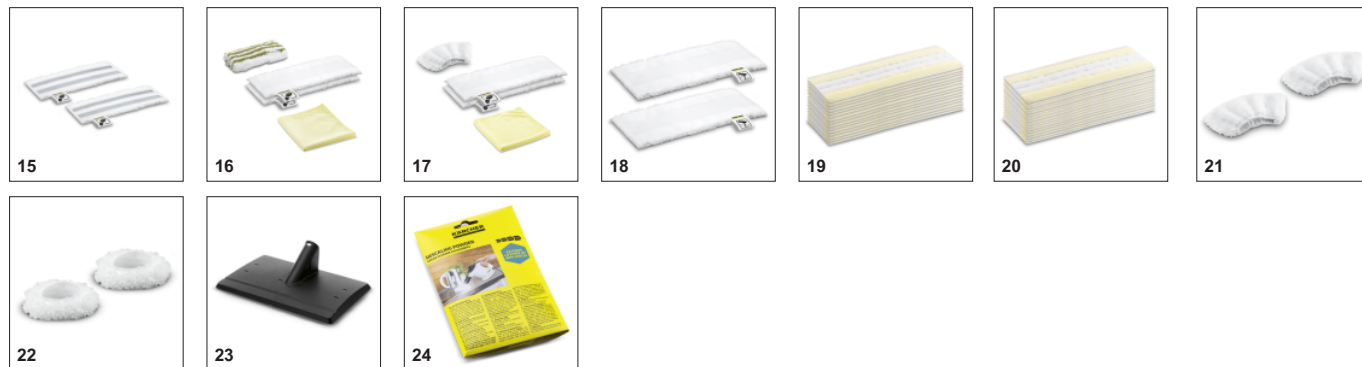

АКСЕСУАРИ SC 4 DELUXE EASYFIX PREMIUM

1.513-280.0

	Артикул	Опис		
ПАРООЧИСНИК / ПАРОПИЛОСОС / ПРАСУВАЛЬНА СИСТЕМА				
Комплект серветок				
Комплект абразивних серветок до насадки для підлоги EasyFix	15	2.863-309.0	Абразивні серветки для підлоги EasyFix видаляють навіть найстійкіші плями з кам'яних підлог, нечутливі до механічних впливів. Застібка-липучка дозволяє легко прикріплювати серветку до насадки і знімати її без контакту з брудом.	☐
Комплект мікроволоконні серветок для ванни	16	2.863-266.0	Набір мікроволоконних серветок для оптимального прибирання у ванній: 2 серветки для підлоги до насадки для підлоги EasyFix, 1 абразивна обтяжка для ручної насадки і 1 серветка для полірування.	☐
Комплект мікроволоконні серветок для кухні	17	2.863-265.0	Набір мікроволоконних серветок для оптимального прибирання на кухні: 2 серветки для підлоги до насадки для підлоги EasyFix, 1 обтяжка для ручної насадки і 1 серветка для чищення нержавіючої сталі.	☐
Комплект мікроволоконні серветок до насадки для підлоги EasyFix Mini	18	2.863-296.0	2 зносостійкі мікроволоконні серветки для підлоги до насадки для підлоги EasyFix Mini, що добре вбирають вологу, зручно закріплюються застібкою-липучкою і знімаються без контакту з брудом.	☐
Набір одноразових серветок для парочисників SC	19	2.863-299.0	Набір 15 одноразових серветок до насадки для підлоги EasyFix для швидкого та гігієнічного очищення твердих поверхонь. Жовті смужки застібки-липучки дозволяють легко кріпити тканину до насадки.	☐
Комплект одноразових серветок EasyFix Mini	20	2.863-300.0	15 серветок одноразового застосування до насадки для підлоги EasyFix Mini, що забезпечують швидке та гігієнічне очищення твердих підлогових покриттів. Легко фіксуються на насадці за допомогою кріплення-липучки.	☐
Комплект мікроволоконних серветок для ручної насадки	21	2.863-270.0	2 серветки з високоякісного мікроволокна для ручної насадки, що забезпечують ефективне відділення і поглинання жирних та інших забруднень.	☐
Комплект мікроволоконних обтяжок для великої круглої щітки	22	2.863-243.0	Комплект мікроволоконних обтяжок використовується для дбайливого видалення та вбирання бруду та жирних плям. Ідеально підходить для особливо стійких забруднень у ванних кімнатах та на кухні. Без зусиль видаляє навіть стійкі плями на конфорках.	☐
Інше				
Насадка для видалення шпалер	23	2.863-062.0	Насадка для видалення шпалер ідеально підходить для видалення шпалер і залишків клею, використовуючи силу пари.	☐
ЗАСІБ ПРОТИ НАКИПУ				
Порошковий антинакипін RM 511(6 × 17 г)	24	6.296-193.0	Ефективно видаляє накип, що утворюється в парочисниках та інших побутових електроприладах (чайниках, кавоварках і т. д.), забезпечуючи продовження терміну їх служби та зменшення витрат електроенергії.	☐

■ Включено в комплект поставки   ☐ Доступні аксесуари   ☐ Чистячі засоби