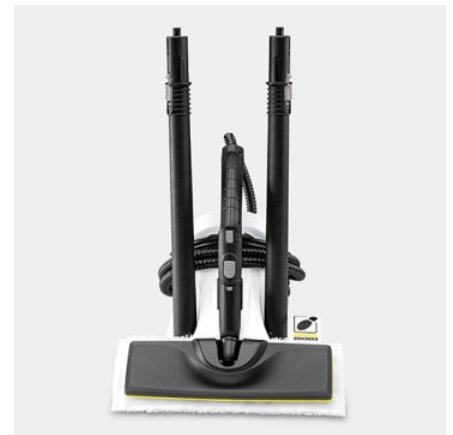

SC 2 DELUXE

Чудове бюджетне рішення для прибирання твердих поверхонь у будинку без використання засобів для чищення: компактний парочисник SC 2 Deluxe зі світлодіодним індикатором робочих режимів.

reddot award 2018
winner

Світлодіодний індикатор на корпусі апарату

- Під час нагрівання світлодіод червоний. Зелений колір вказує на режим готовності до роботи.

Насадка для підлоги EasyFix з шарніром і зручним кріпленням серветки із застібкою-липучкою

- Пластинчаста підошва насадки гарантує оптимальне очищення будь-яких поширених у побуті твердих підлогових покриттів.
- Система фіксації серветок для підлоги з застібкою-липучкою дозволяє легко закріплювати серветки і замінювати їх, не вступаючи в контакт з брудом.
- Завдяки шарніру, ергономічна насадка для підлоги дозволяє зручно прибирати користувачеві будь-якого зросту.