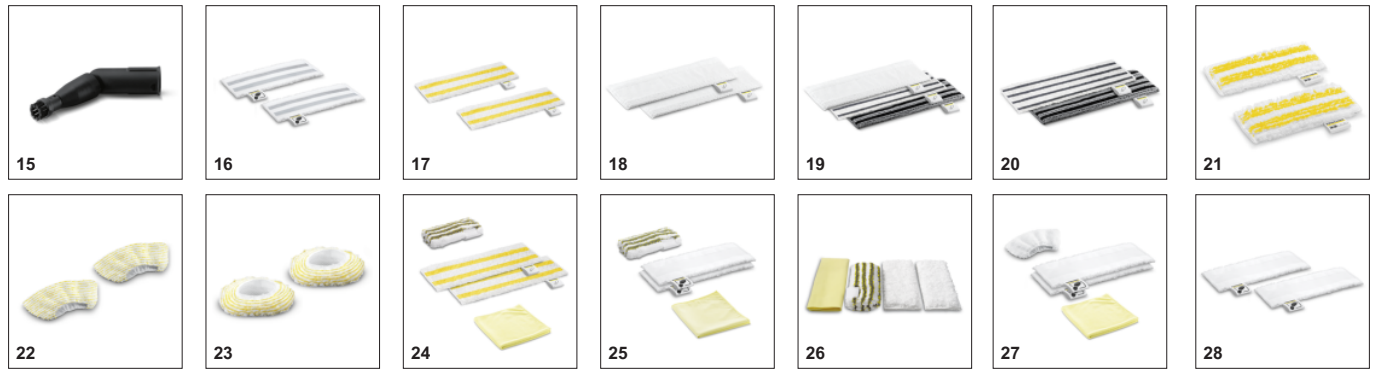

АКСЕСУАРИ SC 4 DELUXE

1.513-460.0

	Артикул	Опис		
ПАРООЧИСНИК / ПАРОПИЛОСОС / ПРАСУВАЛЬНА СИСТЕМА				
Комплект щіток				
Парова турбощітка	15	2.863-159.0	Рішення, що дозволяє відмовитися від стомлюючого протирання поверхнь: парова турбощітка, що полегшує та вдвічі прискорює виконання прибиральних робіт (зокрема, очищення швів та стиків).	☐
Комплект серветок				
Комплект абразивних серветок до насадки для підлоги EasyFix	16	2.863-309.0	Абразивні серветки для підлоги EasyFix видаляють навіть найстійкіші плями з кам'яних підлог, нечутливих до механічних впливів. Застібка-липучка дозволяє легко прикріплювати серветку до насадки і знімати її без контакту з брудом.	☐
Комплект універсальних серветок для підлоги EasyFix, 2 шт.	17	2.863-339.0	Універсальні серветки для підлоги, виготовлені з високоякісного найтоншого волокна, прекрасно підходять для видалення стійких забруднень за допомогою парочисника.	☐
Комплект делікатних серветок для підлоги EasyFix, 2 шт.	18	2.863-340.0	Комплект делікатних серветок для підлоги EasyFix містить 2 високоякісні м'які серветки, призначені для дбайливого очищення чутливих вологостійких підлогових покриттів.	☐
Універсальний комплект серветок для підлоги EasyFix, 3 шт.	19	2.863-341.0	Універсальний комплект серветок для підлоги EasyFix – чудове рішення для очищення будь-яких вологостійких підлогових покриттів: від чутливих дерев'яних до керамічної плитки.	☐
Комплект серветок для підлоги Power EasyFix, 2 шт.	20	2.863-342.0	Комплект серветок для підлоги Power EasyFix призначені для ретельного та гігієнічного очищення твердих підлогових покриттів, нечутливих до механічних впливів.	☐
Серветки для гнучкої ручної насадки	21	2.863-343.0	Серветки для гнучкої ручної насадки виготовлені з високоякісного мікрОВОлокна – для ефективного відокремлення та збору бруду. Зручна заміна серветок без контакту з брудом завдяки системі кріплення застібкою-липучкою.	☐
Комплект обтяжок для ручної насадки, 2 шт.	22	2.863-344.0	Комплект із 2 обтяжок для ручної насадки. Обтяжки, виготовлені з високоякісного мікрОВОлокна, ефективно відокремлюють і поглинають забруднення.	☐
Обтяжки для великої круглої щітки, 2 шт.	23	2.863-345.0	2 обтяжки для великої круглої щітки, виготовлені з високоякісного мікрОВОлокна, покращують відділення забруднень і гарантують чудовий результат прибирання.	☐
Стартовий комплект серветок	24	2.863-346.0	Високоякісний стартовий комплект серветок для чищення парою включає 2 універсальні серветки для підлоги, абразивне обтягування для ручної насадки та серветку для полірування.	☐
Комплект мікрОВОлоконні серветок для ванни	25	2.863-266.0	Набір мікрОВОлоконних серветок для оптимального прибирання у ванній: 2 серветки для підлоги до насадки для підлоги EasyFix, 1 абразивна обтяжка для ручної насадки і 1 серветка для полірування.	☐
Набір серветок для ванної кімнати, 4 шт.	26	2.863-171.0	2 м'які ганчірки для підлоги з плюшу, 1 абразивна серветка для видалення стійкого вапняно-мильного нальоту і 1 полірувальна серветка, що не залишає смуг і ворсинок.	☐
Комплект мікрОВОлоконні серветок для кухні	27	2.863-265.0	Набір мікрОВОлоконних серветок для оптимального прибирання на кухні: 2 серветки для підлоги до насадки для підлоги EasyFix, 1 обтяжка для ручної насадки і 1 серветка для чищення нержавіючої сталі.	☐
Комплект мікрОВОлоконні серветок до насадки для підлоги EasyFix	28	2.863-259.0	2 зносостійкі мікрОВОлоконні серветки для підлоги до насадки для підлоги EasyFix, що добре вбирають вологу, зручно закріплюються застібкою-липучкою і знімаються без контакту з брудом.	☐