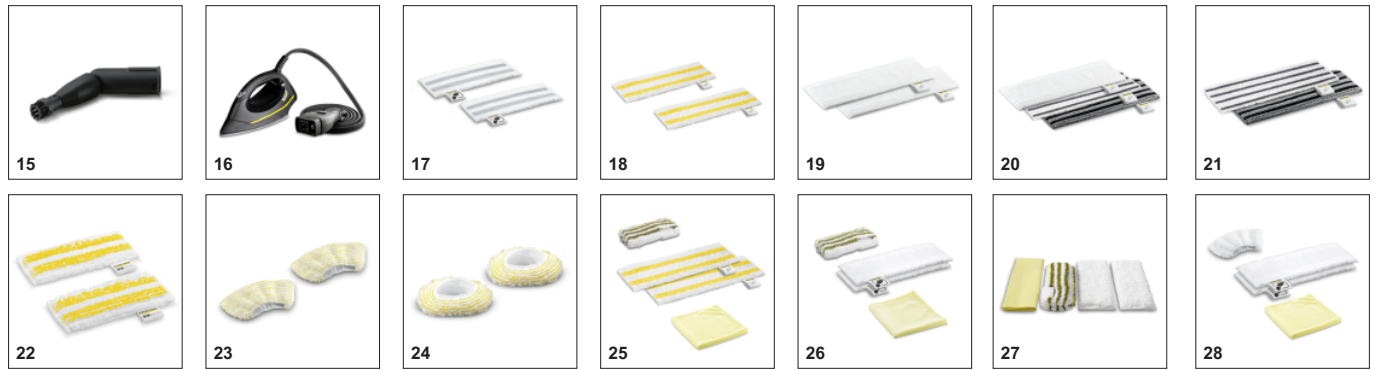

АКСЕСУАРИ SC 5 DELUXE SIGNATURE LINE

1.513-491.0

	Артикул	Опис		
ПАРООЧИСНИК / ПАРОПИЛОСОС / ПРАСУВАЛЬНА СИСТЕМА				
Комплект щіток				
Парова турбощітка	15	2.863-159.0	Рішення, що дозволяє відмовитися від стомлюючого протирання поверхнь: парова турбощітка, що полегшує та вдвічі прискорює виконання прибиральних робіт (зокрема, очищення швів та стиків).	☐
Аксесуари для прасувальної системи				
Парова праска EasyFinish	16	2.863-310.0	Для прасування без особливих зусиль: високоякісна праска з постійною подачею пари під високим тиском EasyFinish з оптимальною фіксованою температурою та легкою підшовою з керамічним покриттям. У привабливому чорному дизайні.	☐
Комплект серветок				
Комплект абразивних серветок до насадки для підлоги EasyFix	17	2.863-309.0	Абразивні серветки для підлоги EasyFix видаляють навіть найстійкіші плями з кам'яних підлог, нечутливі до механічних впливів. Застібка-липучка дозволяє легко прикріплювати серветку до насадки і знімати її без контакту з брудом.	☐
Комплект універсальних серветок для підлоги EasyFix, 2 шт.	18	2.863-339.0	Універсальні серветки для підлоги, виготовлені з високоякісного найтоншого волокна, прекрасно підходять для видалення стійких забруднень за допомогою парочисника.	☐
Комплект делікатних серветок для підлоги EasyFix, 2 шт.	19	2.863-340.0	Комплект делікатних серветок для підлоги EasyFix містить 2 високоякісні м'які серветки, призначені для дбайливого очищення чутливих вологостійких підлогових покриттів.	☐
Універсальний комплект серветок для підлоги EasyFix, 3 шт.	20	2.863-341.0	Універсальний комплект серветок для підлоги EasyFix – чудове рішення для очищення будь-яких вологостійких підлогових покриттів: від чутливих дерев'яних до керамічної плитки.	☐
Комплект серветок для підлоги Power EasyFix, 2 шт.	21	2.863-342.0	Комплект серветок для підлоги Power EasyFix призначені для ретельного та гігієнічного очищення твердих підлогових покриттів, нечутливих до механічних впливів.	☐
Серветки для гнучкої ручної насадки	22	2.863-343.0	Серветки для гнучкої ручної насадки виготовлені з високоякісного мікрОВОлокна – для ефективного відокремлення та збору бруду. Зручна заміна серветок без контакту з брудом завдяки системі кріплення застібкою-липучкою.	☐
Комплект обтяжок для ручної насадки, 2 шт.	23	2.863-344.0	Комплект із 2 обтяжок для ручної насадки. Обтяжки, виготовлені з високоякісного мікрОВОлокна, ефективно відокремлюють і поглинають забруднення.	☐
Обтяжки для великої круглої щітки, 2 шт.	24	2.863-345.0	2 обтяжки для великої круглої щітки, виготовлені з високоякісного мікрОВОлокна, покращують відділення забруднень і гарантують чудовий результат прибирання.	☐
Стартовий комплект серветок	25	2.863-346.0	Високоякісний стартовий комплект серветок для чищення парюю включас 2 універсальні серветки для підлоги, абразивне обтягування для ручної насадки та серветку для полірування.	☐
Комплект мікрОВОлоконні серветок для ванни	26	2.863-266.0	Набір мікрОВОлоконних серветок для оптимального прибирання у ванній: 2 серветки для підлоги до насадки для підлоги EasyFix, 1 абразивна обтяжка для ручної насадки і 1 серветка для полірування.	☐
Набір серветок для ванної кімнати, 4 шт.	27	2.863-171.0	2 м'які ганчірки для підлоги з плюшу, 1 абразивна серветка для видалення стійкого вапняно-мильного нальоту і 1 полірувальна серветка, що не залишає смуг і ворсинок.	☐
Комплект мікрОВОлоконні серветок для кухні	28	2.863-265.0	Набір мікрОВОлоконних серветок для оптимального прибирання на кухні: 2 серветки для підлоги до насадки для підлоги EasyFix, 1 обтяжка для ручної насадки і 1 серветка для чищення нержавіючої сталі.	☐